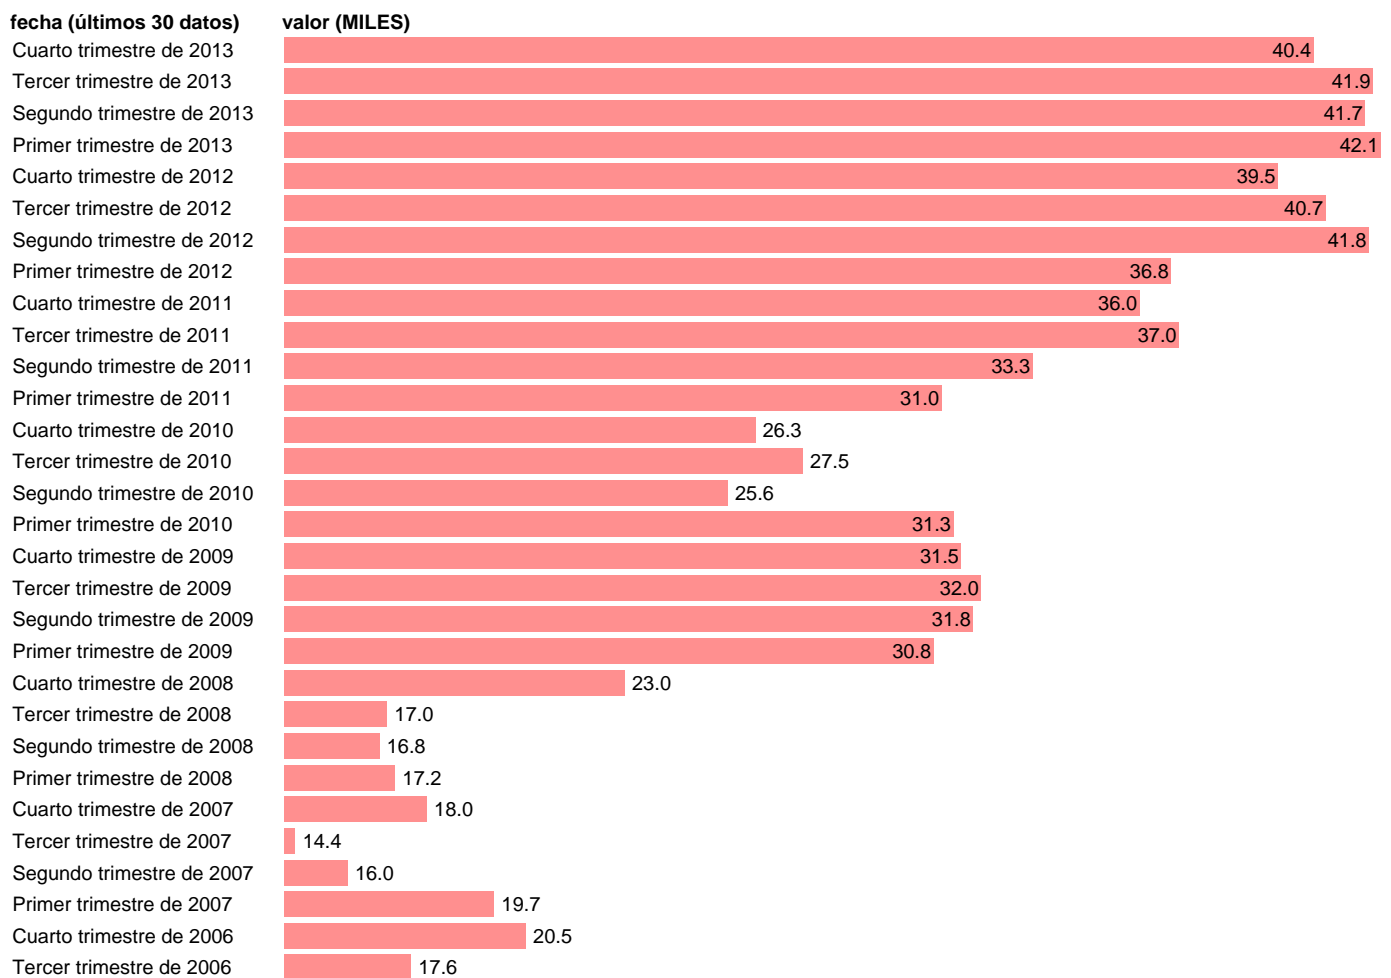

## PARADOS EN GUIPUZCOA

Estadística: [PARADOS EN GUIPUZCOA](#)

Enlace permanente (Permalink): <https://tematicas.org/M1/1h48020b/>

Notas: **SERIE HOMOGENEIZADA POR EL INE. NUEVA PROYECCIÓN POBLACIÓN CENSO 2001 CAMBIOS METODOLÓGICOS EN LOS PRIMEROS TRIMESTRES DE 2002 Y 2005 NUEVA DEFINICIÓN DE PARADO DESDE T.I.01 ACTUALIZA: ÁREA MERCADO LABORAL**

Fuente: **INE.**

Frecuencia: **Trimestral.**

Unidades: **MILES.**

Datos disponibles desde **Tercer trimestre de 1976** hasta **Cuarto trimestre de 2013**.

Valor más alto alcanzado en Primer trimestre de 1994: **70.2**.

Valor más bajo alcanzado en Tercer trimestre de 1976: **8.5**.

[Pulse aquí](#) para acceder a los datos completos actualizados y a la representación gráfica estadística.