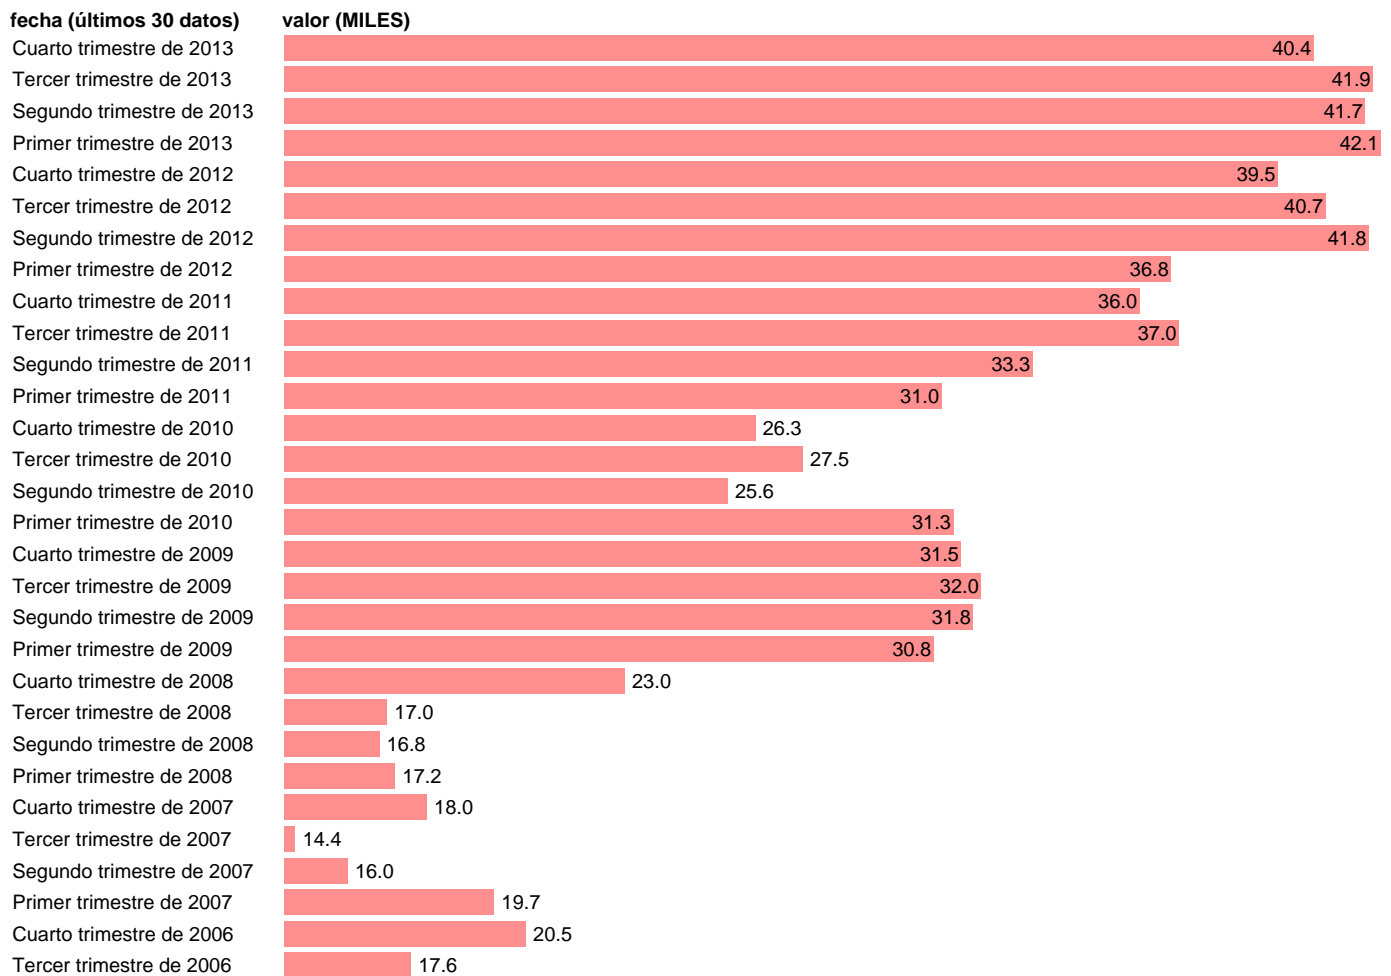

PARADOS EN GUIPUZCOA

Estadística: [PARADOS EN GUIPUZCOA](#)

Enlace permanente (Permalink): <https://tematicas.org/M1/1v48020b/>

Notas: **SERIE HOMOGENEIZADA POR EL INE. NUEVA PROYECCIÓN POBLACIÓN CENSO 2001 CAMBIOS METODOLÓGICOS EN LOS PRIMEROS TRIMESTRES DE 2002 Y 2005 NUEVA DEFINICIÓN DE PARADO DESDE T.I.01 ACTUALIZA: ÁREA MERCADO LABORAL**

Fuente: **INE**.
Frecuencia: **Trimestral**.
Unidades: **MILES**.

Datos disponibles desde **Tercer trimestre de 1976** hasta **Cuarto trimestre de 2013**.
Valor más alto alcanzado en Primer trimestre de 1994: **70.2**.
Valor más bajo alcanzado en Tercer trimestre de 1976: **8.5**.

[Pulse aquí](#) para acceder a los datos completos actualizados y a la representación gráfica estadística.