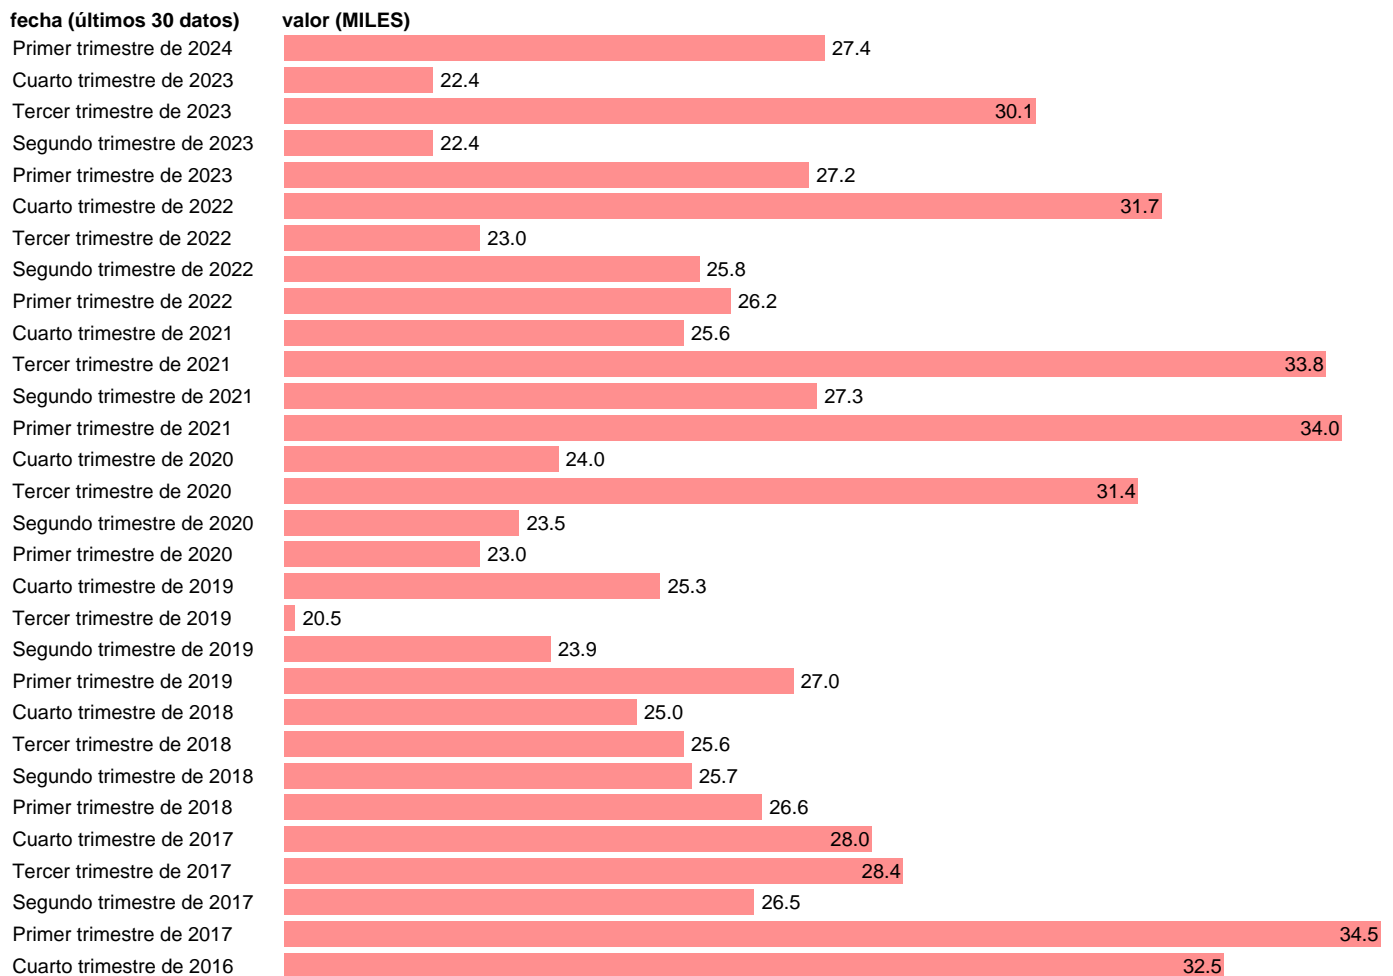

## PARADOS. GUIPUZCOA

Estadística: [PARADOS. GUIPUZCOA](#)

Enlace permanente (Permalink): <https://tematicas.org/M1/148020/>

Notas: **Encuesta de la población activa (www.ine.es/dyngs/IOE/es/operacion.htm?numinv=30308).**

Fuente: **INE.**

Frecuencia: **Trimestral.**

Unidades: **MILES.**

Datos disponibles desde **Primer trimestre de 2002** hasta **Primer trimestre de 2024**.

Valor más alto alcanzado en Segundo trimestre de 2014: **51.5**.

Valor más bajo alcanzado en Tercer trimestre de 2007: **15.5**.

[Pulse aquí](#) para acceder a los datos completos actualizados y a la representación gráfica estadística.