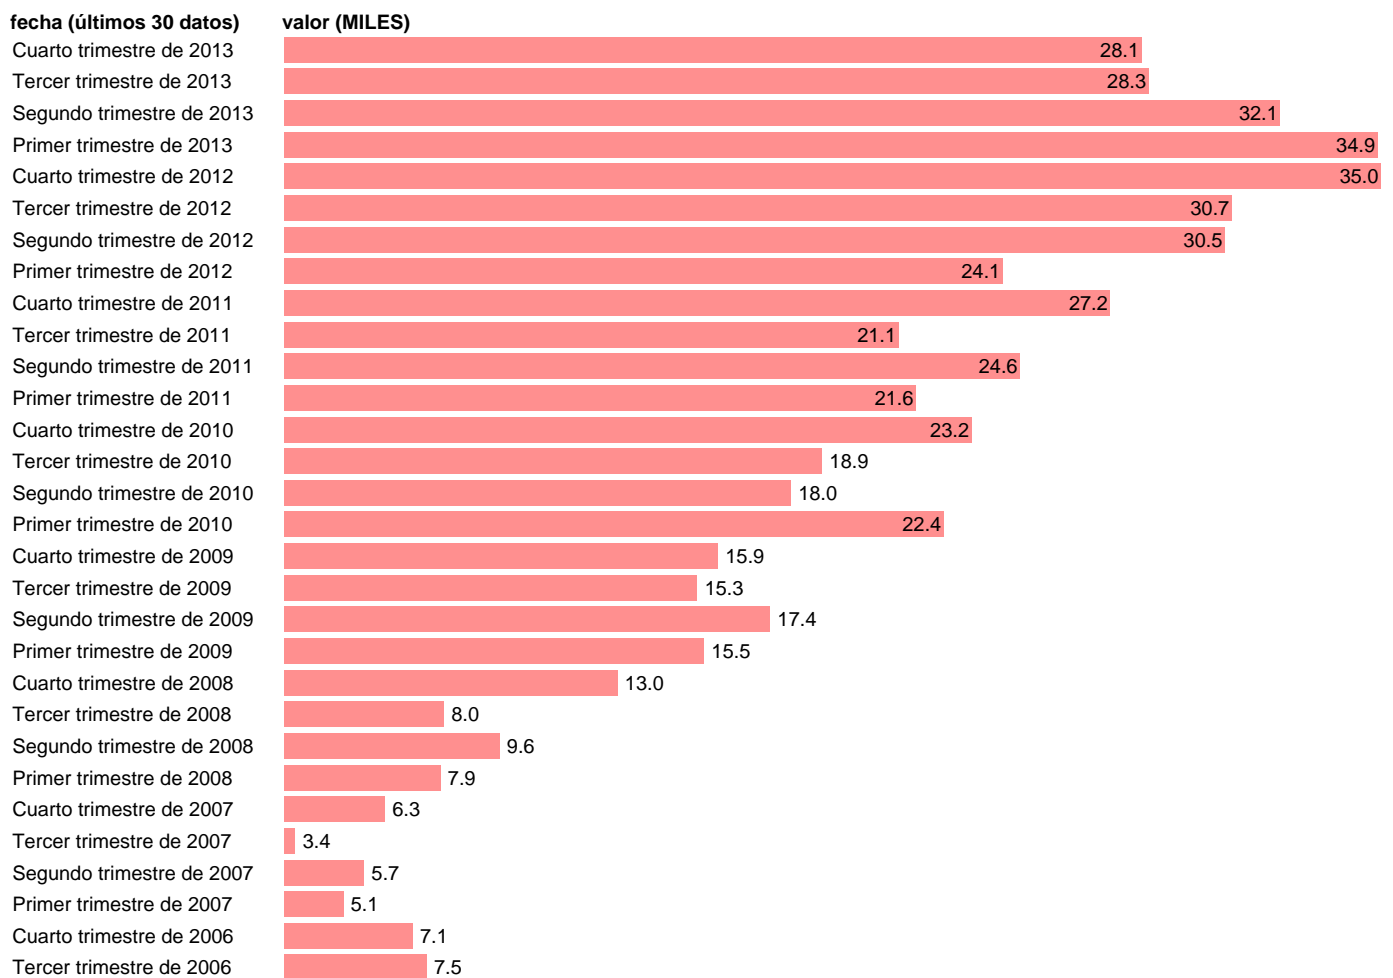

PARADOS EN GUADALAJARA

Estadística: [PARADOS EN GUADALAJARA](#)

Enlace permanente (Permalink): <https://tematicas.org/M1/148019b/>

Notas: **SERIE HOMOGENEIZADA POR EL INE. NUEVA PROYECCIÓN POBLACIÓN CENSO 2001 CAMBIOS METODOLÓGICOS EN LOS PRIMEROS TRIMESTRES DE 2002 Y 2005 NUEVA DEFINICIÓN DE PARADO DESDE T.I.01 ACTUALIZA: ÁREA MERCADO LABORAL**

Fuente: **INE**.
Frecuencia: **Trimestral**.
Unidades: **MILES**.

Datos disponibles desde **Tercer trimestre de 1976** hasta **Cuarto trimestre de 2013**.
Valor más alto alcanzado en Cuarto trimestre de 2012: **35**.
Valor más bajo alcanzado en Tercer trimestre de 1976: **1.8**.

[Pulse aquí](#) para acceder a los datos completos actualizados y a la representación gráfica estadística.