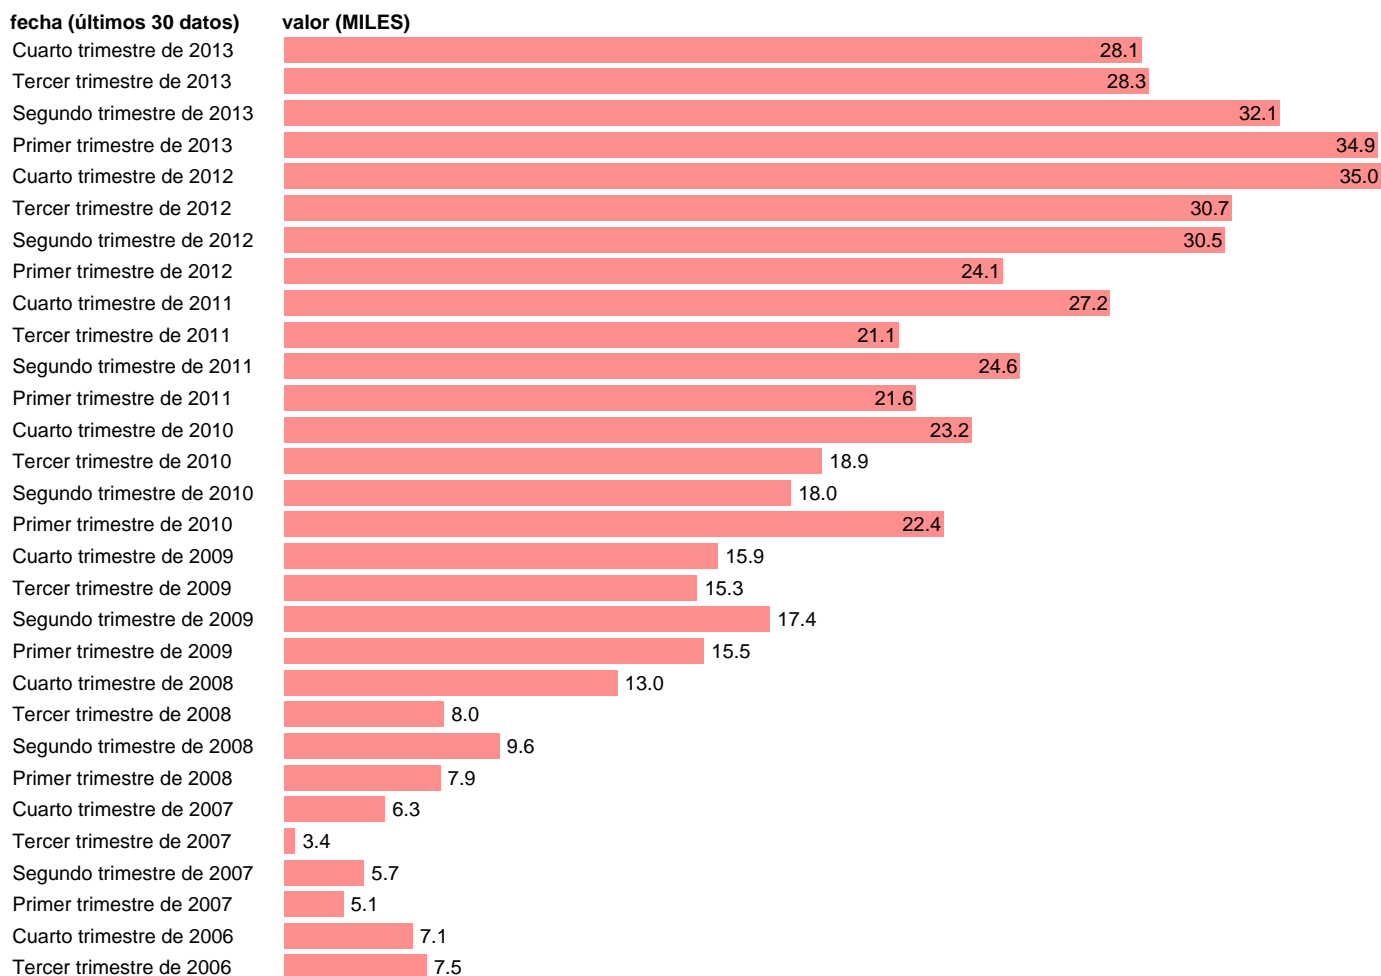

PARADOS EN GUADALAJARA

Estadística: [PARADOS EN GUADALAJARA](#)

Enlace permanente (Permalink): <https://tematicas.org/M1/1v48019b/>

Notas: **SERIE HOMOGENEIZADA POR EL INE. NUEVA PROYECCIÓN POBLACIÓN CENSO 2001 CAMBIOS METODOLÓGICOS EN LOS PRIMEROS TRIMESTRES DE 2002 Y 2005 NUEVA DEFINICIÓN DE PARADO DESDE T.I.01 ACTUALIZA: ÁREA MERCADO LABORAL**

Fuente: **INE**.
Frecuencia: **Trimestral**.
Unidades: **MILES**.

Datos disponibles desde **Tercer trimestre de 1976** hasta **Cuarto trimestre de 2013**.
Valor más alto alcanzado en Cuarto trimestre de 2012: **35**.
Valor más bajo alcanzado en Tercer trimestre de 1976: **1.8**.

[Pulse aquí](#) para acceder a los datos completos actualizados y a la representación gráfica estadística.