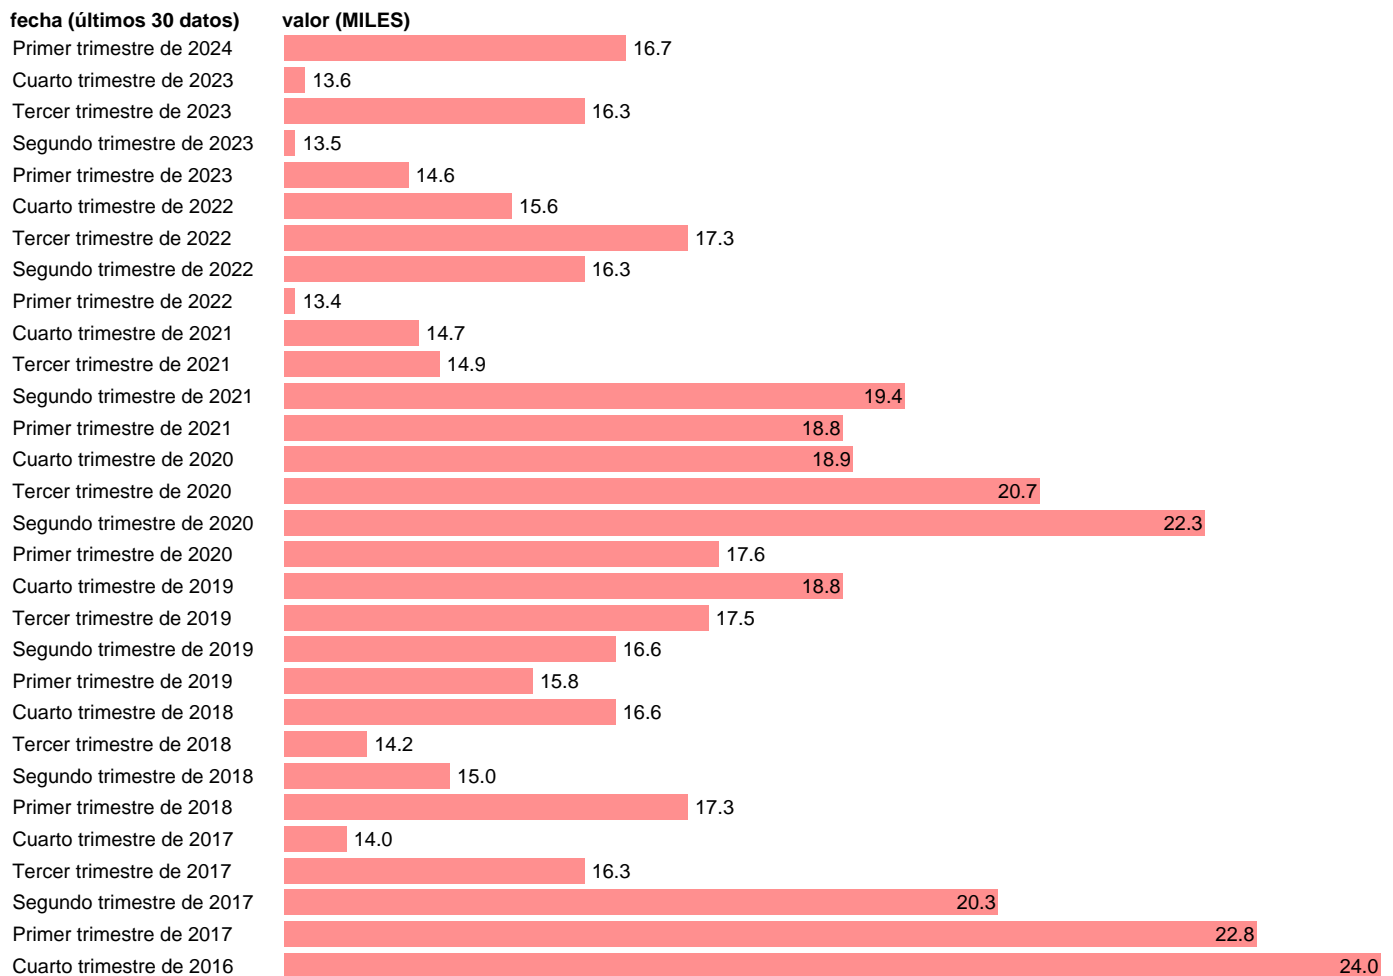

Fuente: **INE.**

Frecuencia: **Trimestral.**

Unidades: **MILES.**

Datos disponibles desde **Primer trimestre de 2002** hasta **Primer trimestre de 2024**.

Valor más alto alcanzado en Cuarto trimestre de 2012: **34.3**.

Valor más bajo alcanzado en Tercer trimestre de 2007: **3.7**.

[Pulse aquí](#) para acceder a los datos completos actualizados y a la representación gráfica estadística.