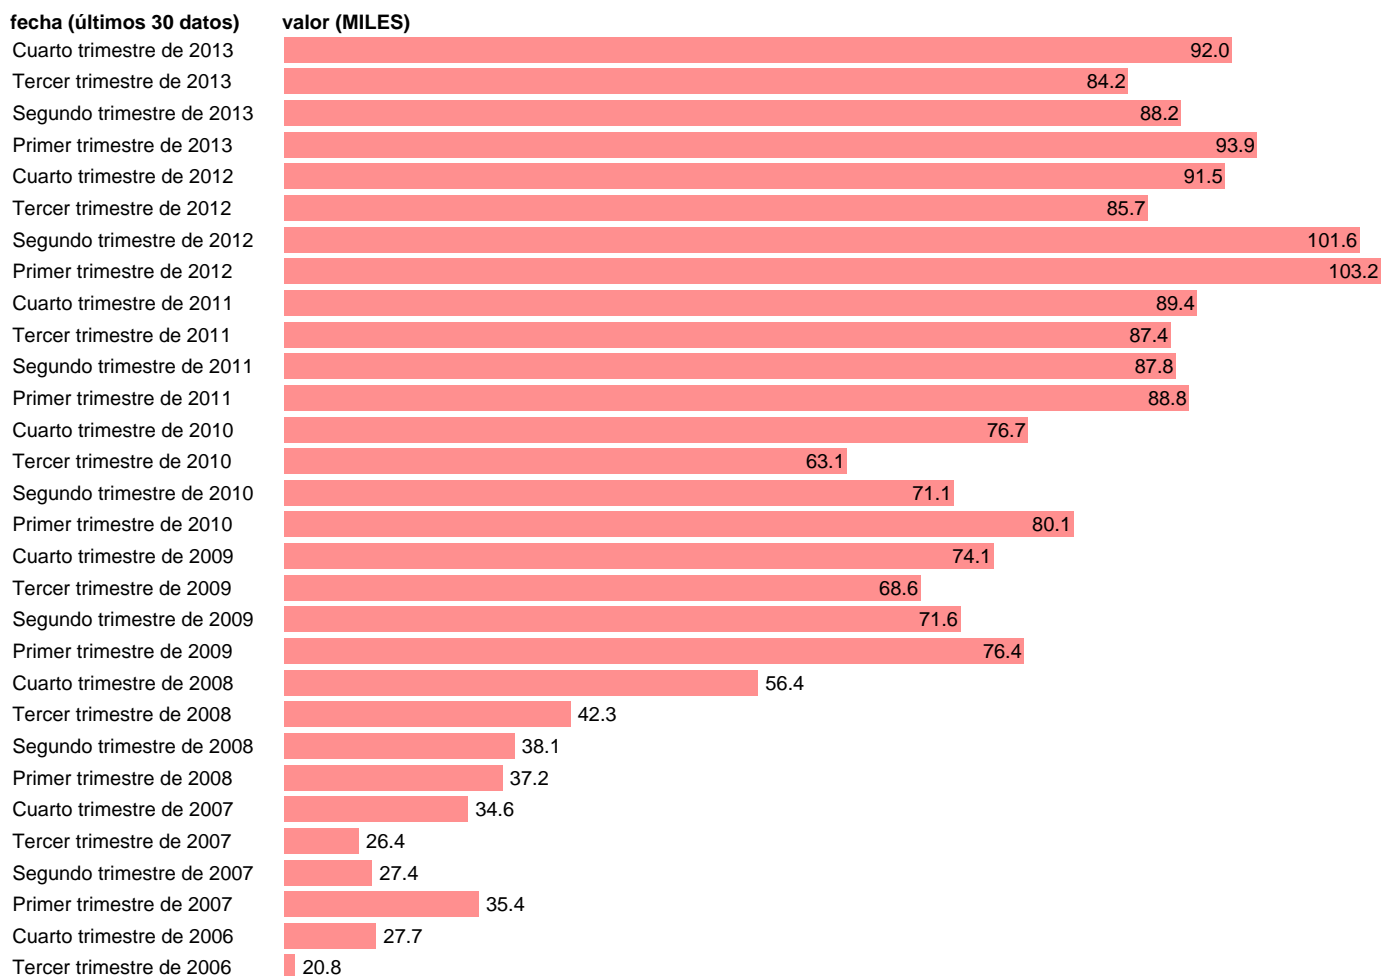

PARADOS EN GERONA

Estadística: [PARADOS EN GERONA](#)

Enlace permanente (Permalink): <https://tematicas.org/M1/148017b/>

Notas: **SERIE HOMOGENEIZADA POR EL INE. NUEVA PROYECCIÓN POBLACIÓN CENSO 2001 CAMBIOS METODOLÓGICOS EN LOS PRIMEROS TRIMESTRES DE 2002 Y 2005 NUEVA DEFINICIÓN DE PARADO DESDE T.I.01 ACTUALIZA: ÁREA MERCADO LABORAL**

Fuente: **INE.**

Frecuencia: **Trimestral.**

Unidades: **MILES.**

Datos disponibles desde **Tercer trimestre de 1976** hasta **Cuarto trimestre de 2013**.

Valor más alto alcanzado en Primer trimestre de 2012: **103.2**.

Valor más bajo alcanzado en Tercer trimestre de 1976: **2.8**.

[Pulse aquí](#) para acceder a los datos completos actualizados y a la representación gráfica estadística.