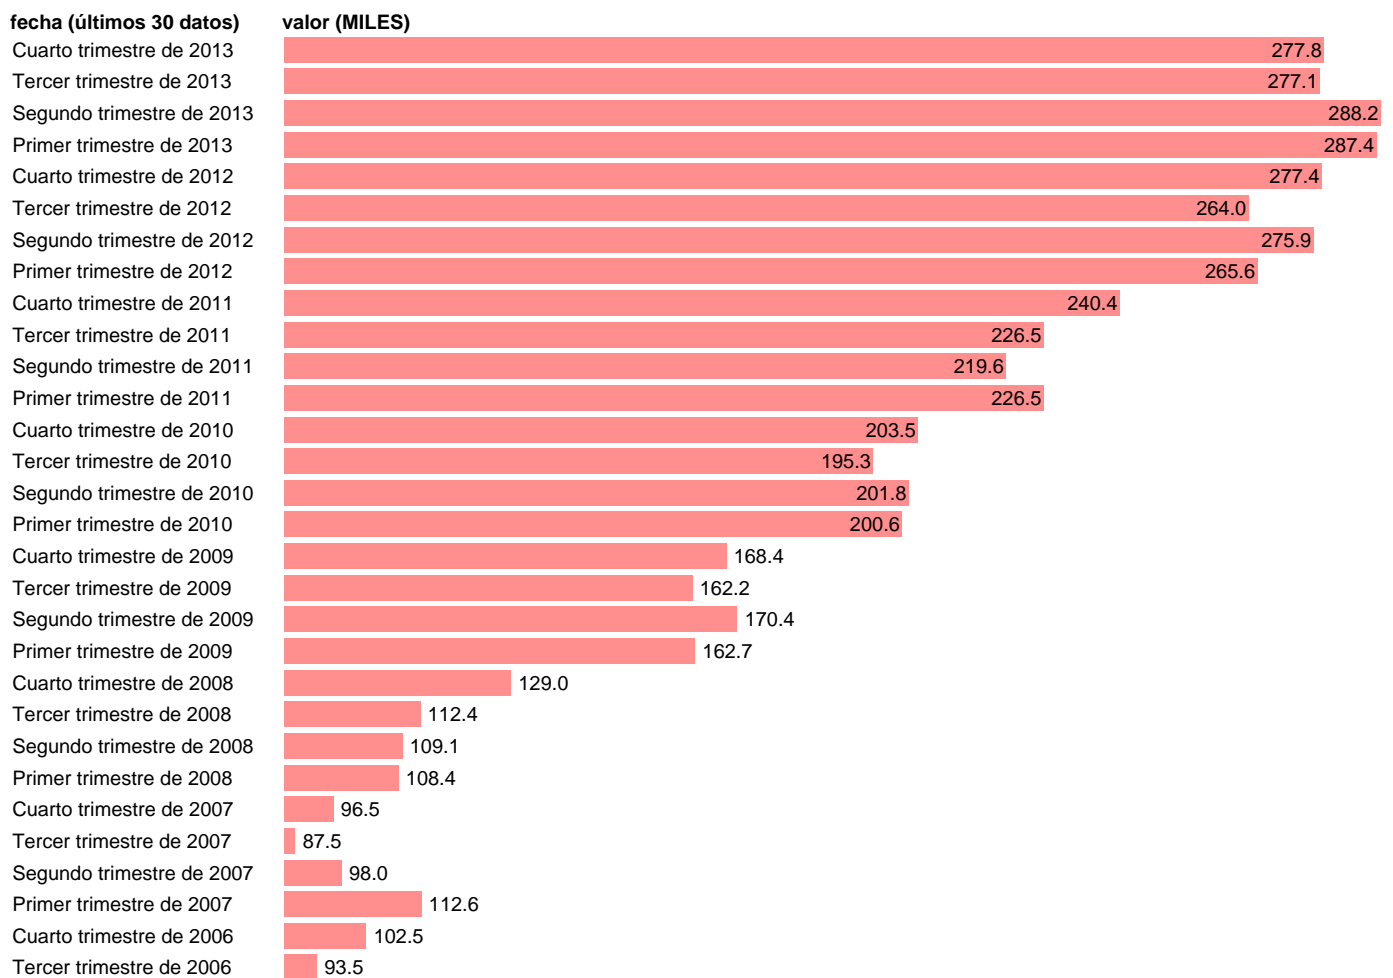

## PARADOS EN GALICIA

Estadística: [PARADOS EN GALICIA](#)

Enlace permanente (Permalink): <https://tematicas.org/M1/1h48112b/>

Notas: **SERIE HOMOGENEIZADA POR EL INE. NUEVA PROYECCIÓN POBLACIÓN CENSO 2001 CAMBIOS METODOLÓGICOS EN LOS PRIMEROS TRIMESTRES DE 2002 Y 2005 NUEVA DEFINICIÓN DE PARADO DESDE T.I.01 ACTUALIZA: ÁREA MERCADO LABORAL**

Fuente: **INE.**

Frecuencia: **Trimestral.**

Unidades: **MILES.**

Datos disponibles desde **Tercer trimestre de 1976** hasta **Cuarto trimestre de 2013.**

Valor más alto alcanzado en Segundo trimestre de 2013: **288.2.**

Valor más bajo alcanzado en Tercer trimestre de 1976: **19.4.**

[Pulse aquí](#) para acceder a los datos completos actualizados y a la representación gráfica estadística.