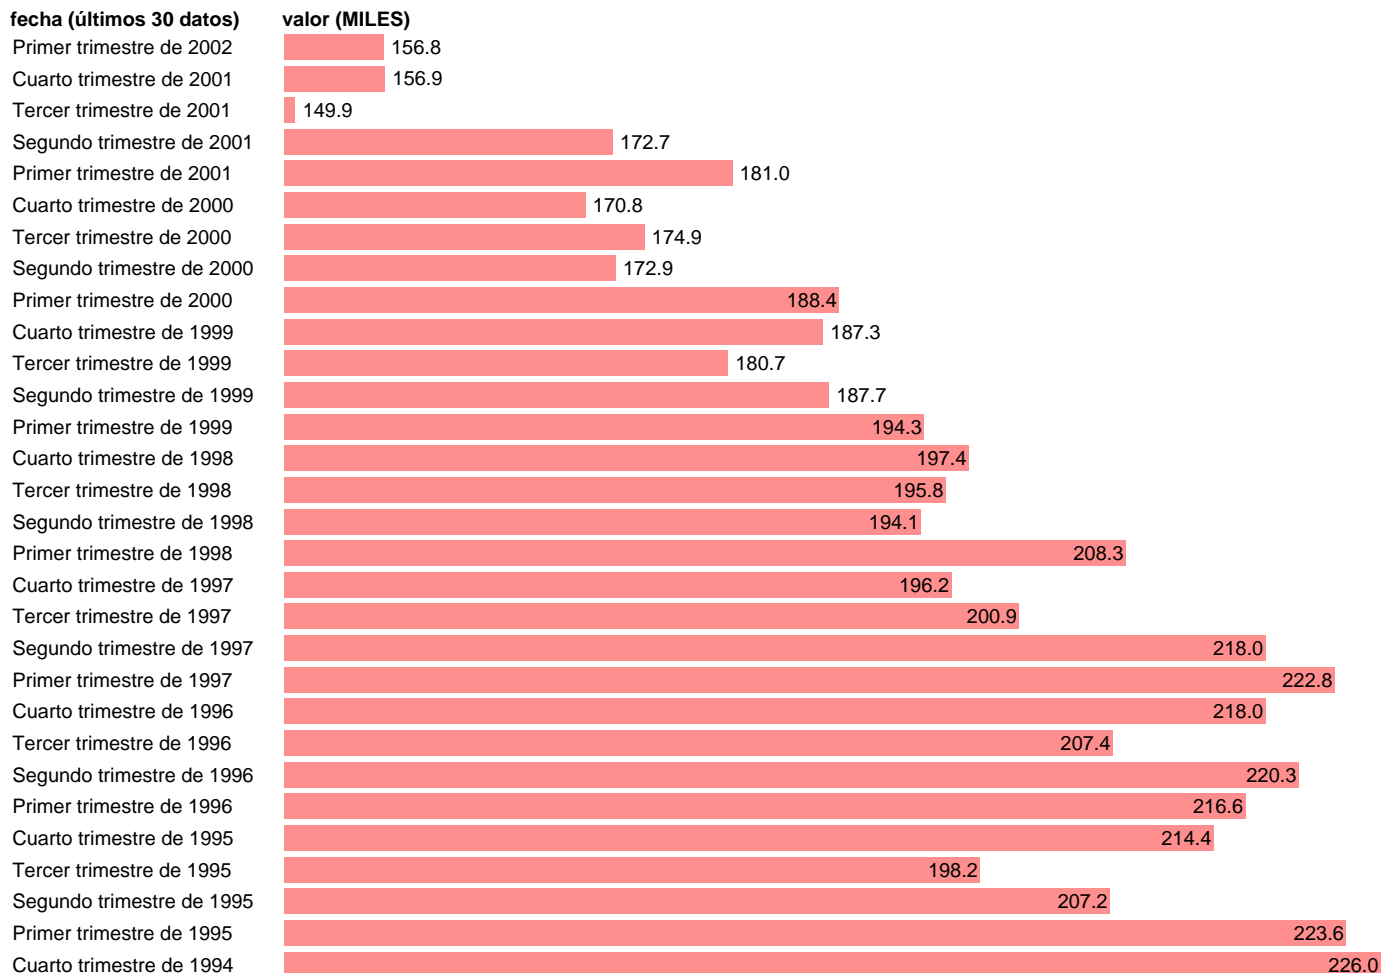

## PARADOS EN GALICIA

Estadística: [PARADOS EN GALICIA](#)

Enlace permanente (Permalink): <https://tematicas.org/M1/1h48112/>

Notas: **SERIE HOMOGENEIZADA POR EL INE. NUEVA PROYECCIÓN POBLACIÓN CENSO 2001 RUPTURA METODOLÓGICA EN EL T.I.2002 ACTUALIZA: ÁREA MERCADO LABORAL**

Fuente: **INE.**  
Frecuencia: **Trimestral.**  
Unidades: **MILES.**

Datos disponibles desde **Tercer trimestre de 1976** hasta **Primer trimestre de 2002**.  
Valor más alto alcanzado en Primer trimestre de 1994: **245.7**.  
Valor más bajo alcanzado en Tercer trimestre de 1976: **19.4**.

[Pulse aquí](#) para acceder a los datos completos actualizados y a la representación gráfica estadística.