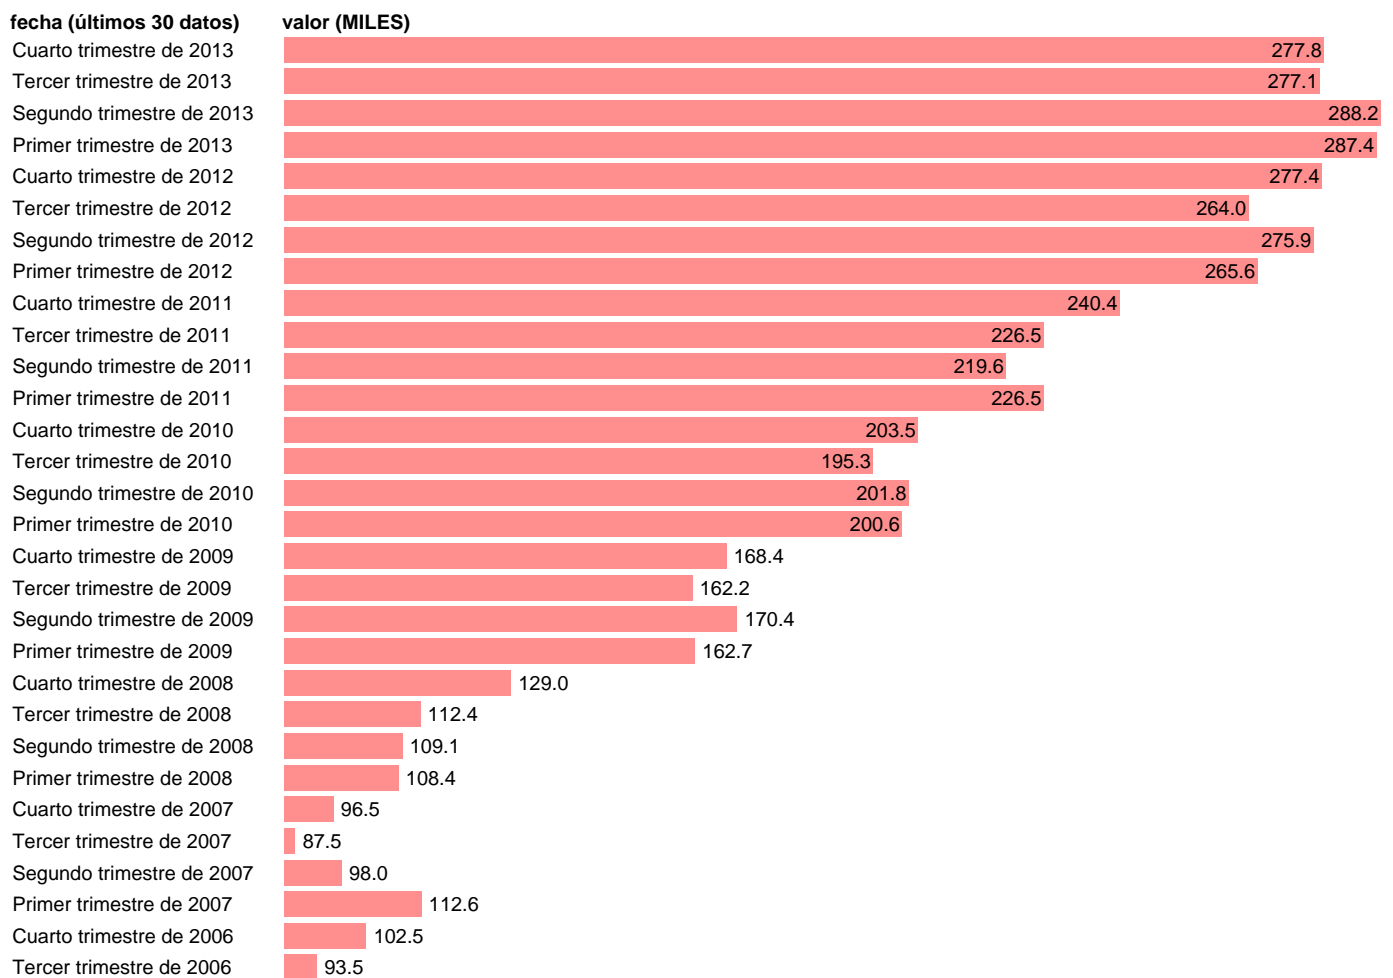

## PARADOS EN GALICIA

Estadística: [PARADOS EN GALICIA](#)

Enlace permanente (Permalink): <https://tematicas.org/M1/1v48112b/>

Notas: **SERIE HOMOGENEIZADA POR EL INE. NUEVA PROYECCIÓN POBLACIÓN CENSO 2001 CAMBIOS METODOLÓGICOS EN LOS PRIMEROS TRIMESTRES DE 2002 Y 2005 NUEVA DEFINICIÓN DE PARADO DESDE T.I.01 ACTUALIZA: ÁREA MERCADO LABORAL**

Fuente: **INE**.  
Frecuencia: **Trimestral**.  
Unidades: **MILES**.

Datos disponibles desde **Tercer trimestre de 1976** hasta **Cuarto trimestre de 2013**.  
Valor más alto alcanzado en Segundo trimestre de 2013: **288.2**.  
Valor más bajo alcanzado en Tercer trimestre de 1976: **19.4**.

[Pulse aquí](#) para acceder a los datos completos actualizados y a la representación gráfica estadística.