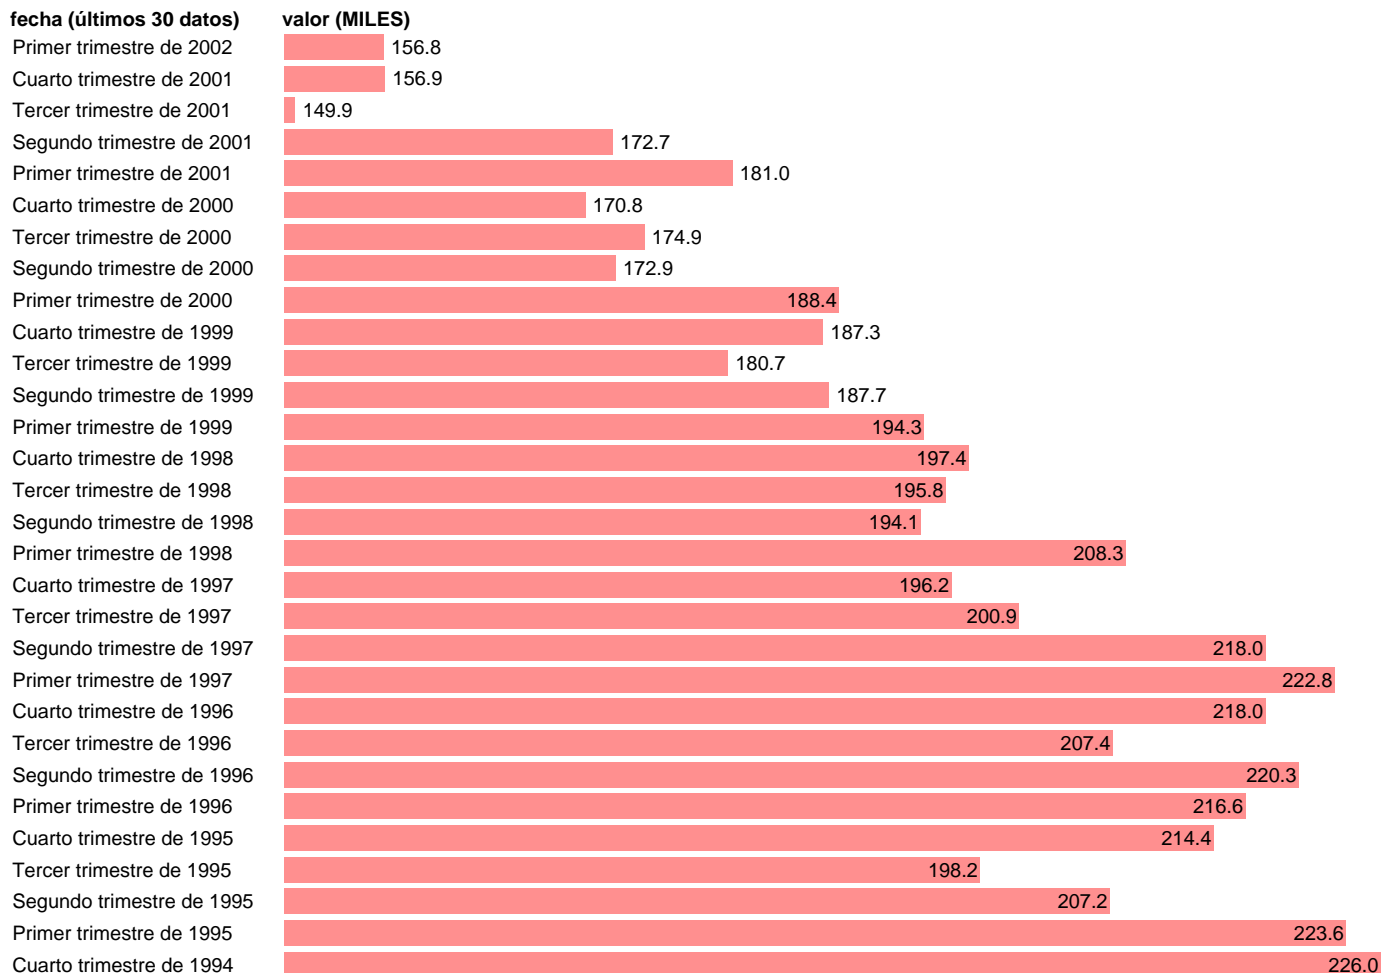

## PARADOS EN GALICIA

Estadística: [PARADOS EN GALICIA](#)

Enlace permanente (Permalink): <https://tematicas.org/M1/1v48112/>

Notas: **SERIE HOMOGENEIZADA POR EL INE. NUEVA PROYECCIÓN POBLACIÓN CENSO 2001 RUPTURA METODOLÓGICA EN EL T.I.2002 ACTUALIZA: ÁREA MERCADO LABORAL**

Fuente: **INE**.  
Frecuencia: **Trimestral**.  
Unidades: **MILES**.

Datos disponibles desde **Tercer trimestre de 1976** hasta **Primer trimestre de 2002**.  
Valor más alto alcanzado en Primer trimestre de 1994: **245.7**.  
Valor más bajo alcanzado en Tercer trimestre de 1976: **19.4**.

[Pulse aquí](#) para acceder a los datos completos actualizados y a la representación gráfica estadística.