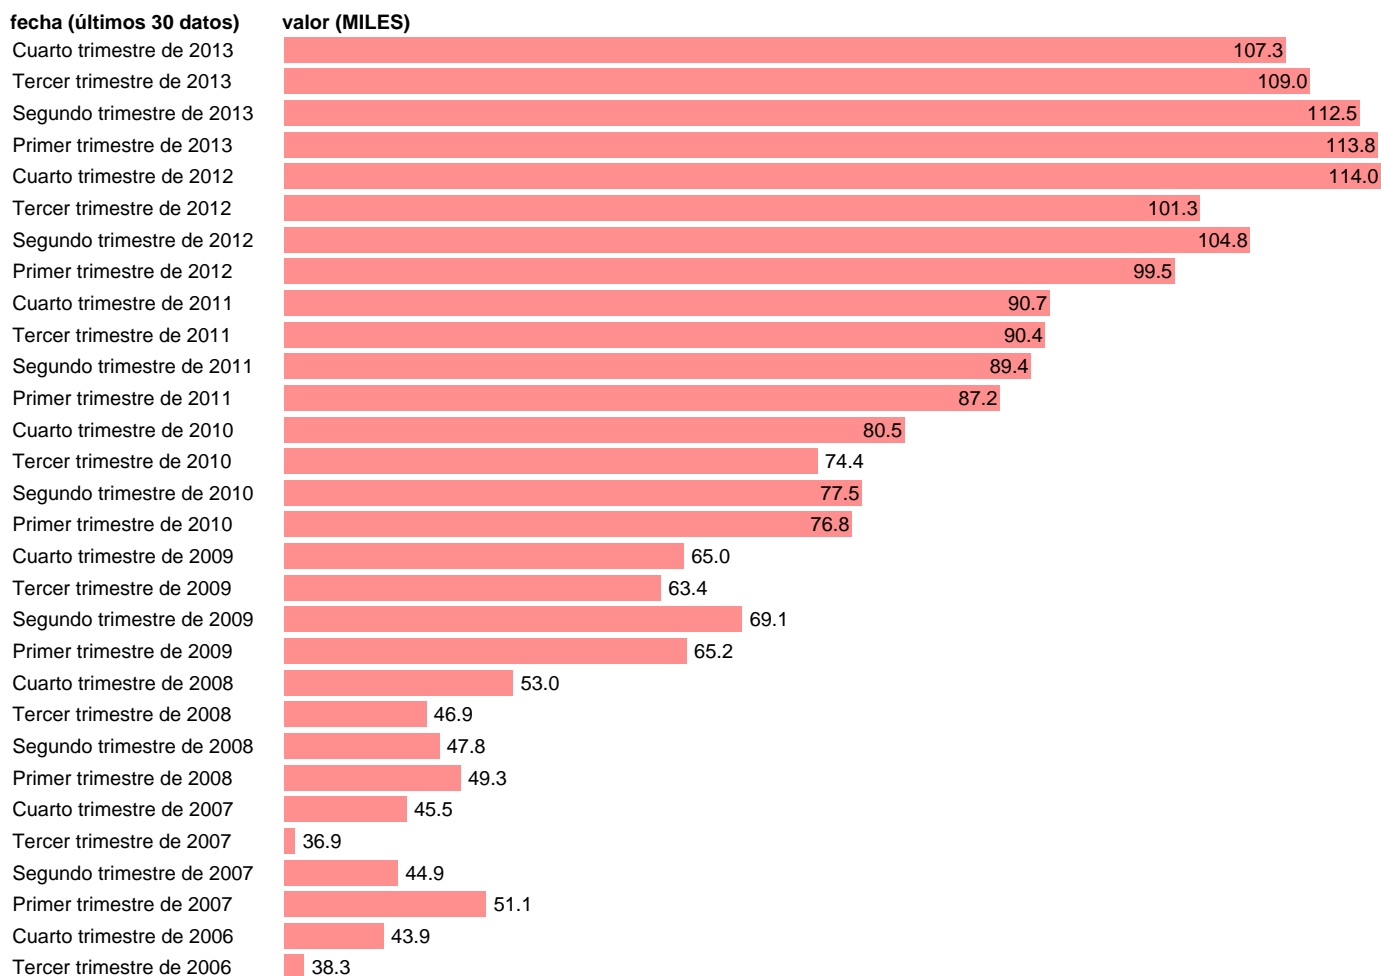

PARADOS EN CORUÑA (LA)

Estadística: [PARADOS EN CORUÑA \(LA\)](#)

Enlace permanente (Permalink): <https://tematicas.org/M1/148015b/>

Notas: **SERIE HOMOGENEIZADA POR EL INE. NUEVA PROYECCIÓN POBLACIÓN CENSO 2001 CAMBIOS METODOLÓGICOS EN LOS PRIMEROS TRIMESTRES DE 2002 Y 2005 NUEVA DEFINICIÓN DE PARADO DESDE T.I.01 ACTUALIZA: ÁREA MERCADO LABORAL**

Fuente: **INE.**

Frecuencia: **Trimestral.**

Unidades: **MILES.**

Datos disponibles desde **Tercer trimestre de 1976** hasta **Cuarto trimestre de 2013.**

Valor más alto alcanzado en Cuarto trimestre de 2012: **114.**

Valor más bajo alcanzado en Tercer trimestre de 1977: **4.8.**

[Pulse aquí](#) para acceder a los datos completos actualizados y a la representación gráfica estadística.