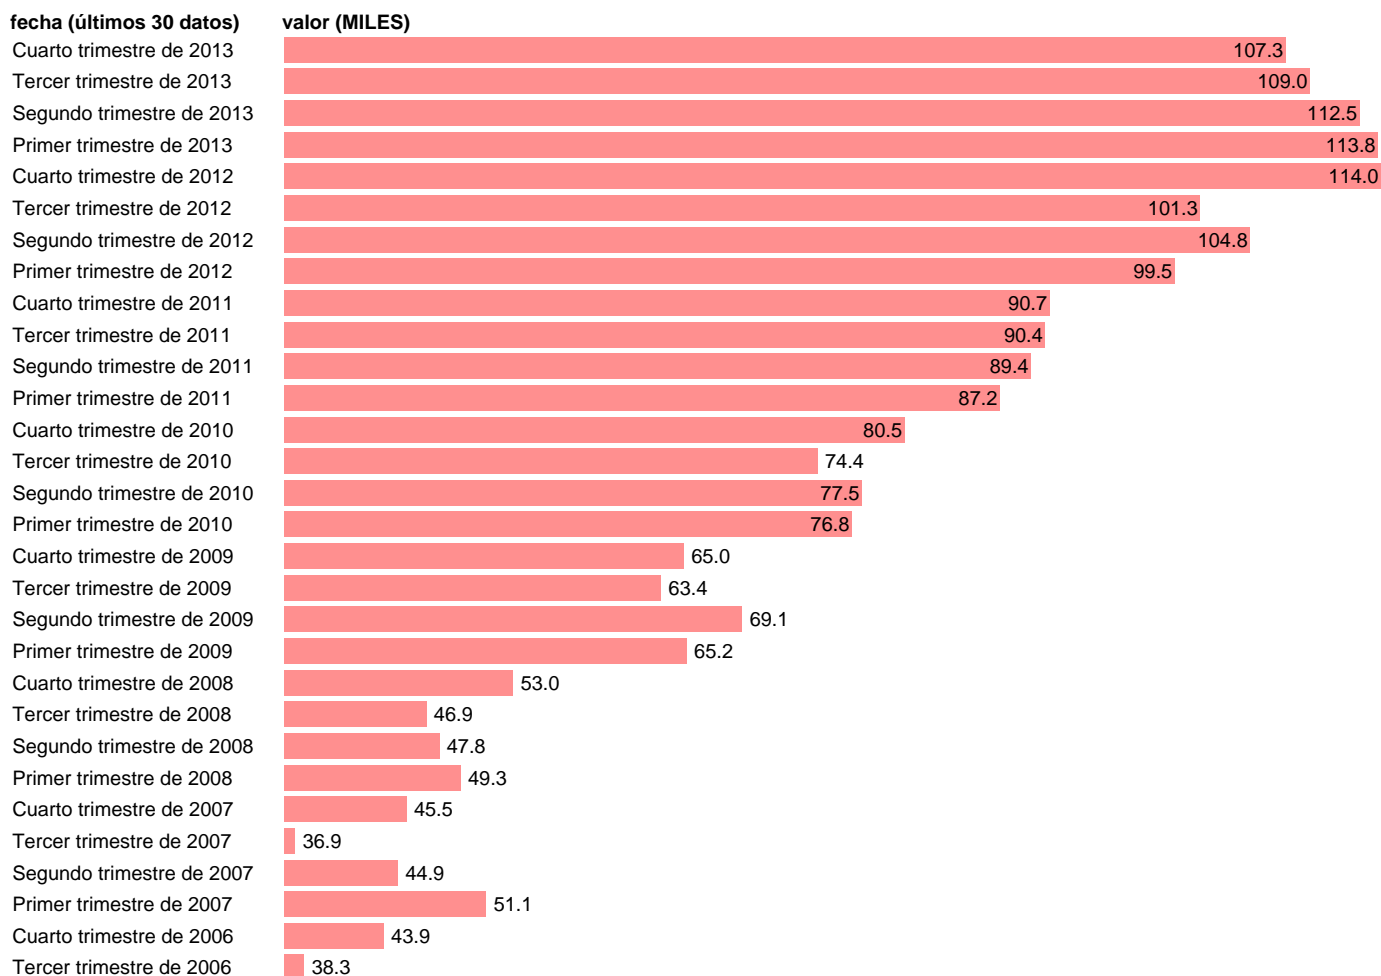

## PARADOS EN CORUÑA (LA)

Estadística: [PARADOS EN CORUÑA \(LA\)](#)

Enlace permanente (Permalink): <https://tematicas.org/M1/1h48015b/>

Notas: **SERIE HOMOGENEIZADA POR EL INE. NUEVA PROYECCIÓN POBLACIÓN CENSO 2001 CAMBIOS METODOLÓGICOS EN LOS PRIMEROS TRIMESTRES DE 2002 Y 2005 NUEVA DEFINICIÓN DE PARADO DESDE T.I.01 ACTUALIZA: ÁREA MERCADO LABORAL**

Fuente: **INE.**

Frecuencia: **Trimestral.**

Unidades: **MILES.**

Datos disponibles desde **Tercer trimestre de 1976** hasta **Cuarto trimestre de 2013.**

Valor más alto alcanzado en Cuarto trimestre de 2012: **114.**

Valor más bajo alcanzado en Tercer trimestre de 1977: **4.8.**

[Pulse aquí](#) para acceder a los datos completos actualizados y a la representación gráfica estadística.