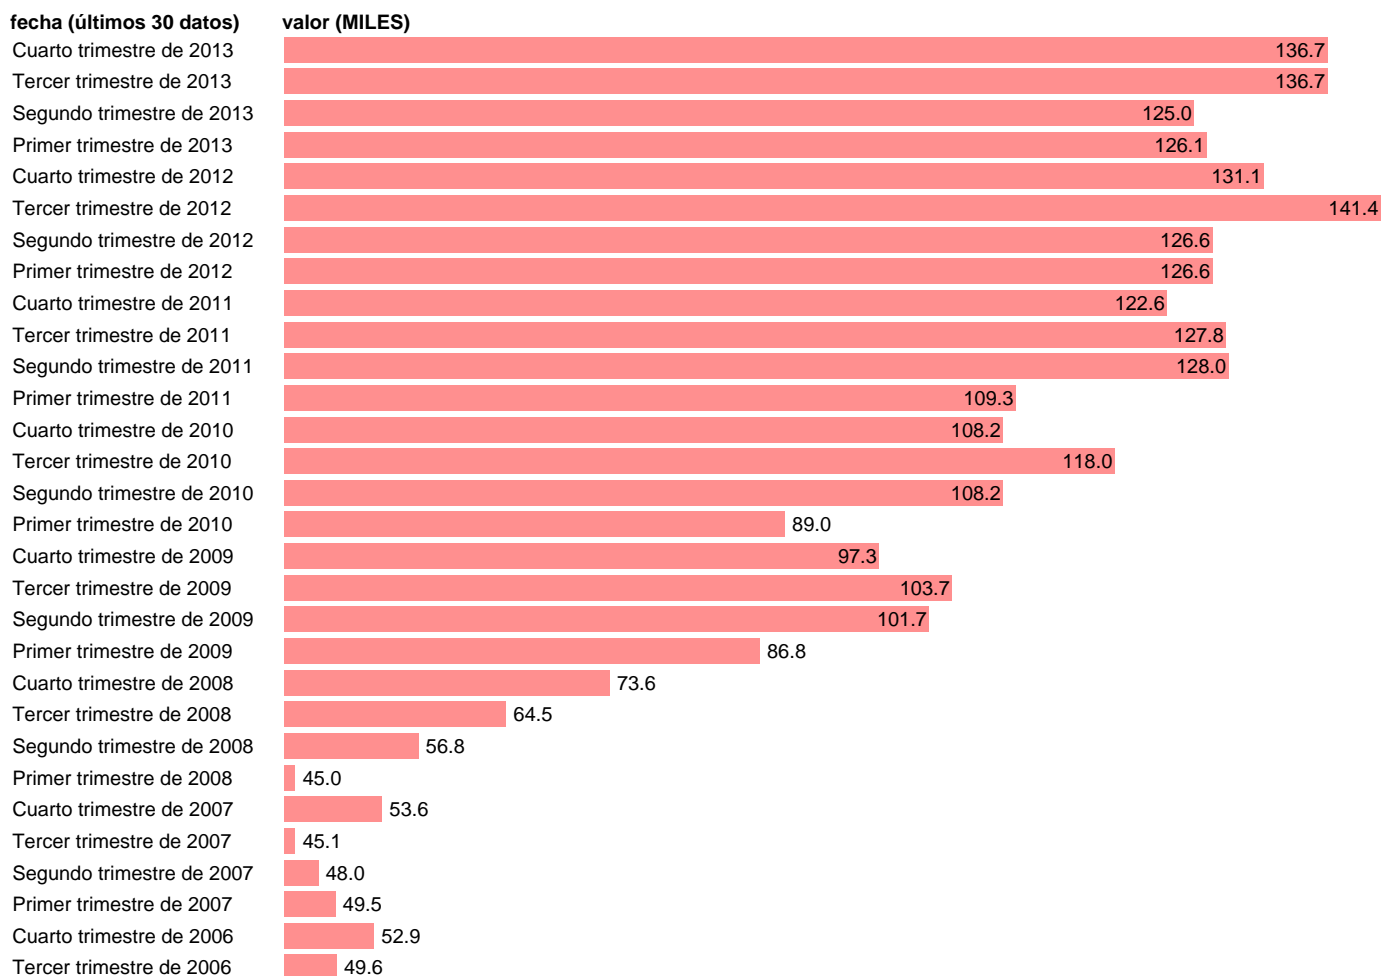

PARADOS EN CORDOBA

Estadística: [PARADOS EN CORDOBA](#)

Enlace permanente (Permalink): <https://tematicas.org/M1/148014b/>

Notas: **SERIE HOMOGENEIZADA POR EL INE. NUEVA PROYECCIÓN POBLACIÓN CENSO 2001 CAMBIOS METODOLÓGICOS EN LOS PRIMEROS TRIMESTRES DE 2002 Y 2005 NUEVA DEFINICIÓN DE PARADO DESDE T.I.01 ACTUALIZA: ÁREA MERCADO LABORAL**

Fuente: **INE.**

Frecuencia: **Trimestral.**

Unidades: **MILES.**

Datos disponibles desde **Tercer trimestre de 1976** hasta **Cuarto trimestre de 2013.**

Valor más alto alcanzado en Tercer trimestre de 2012: **141.4.**

Valor más bajo alcanzado en Primer trimestre de 1978: **18.**

[Pulse aquí](#) para acceder a los datos completos actualizados y a la representación gráfica estadística.