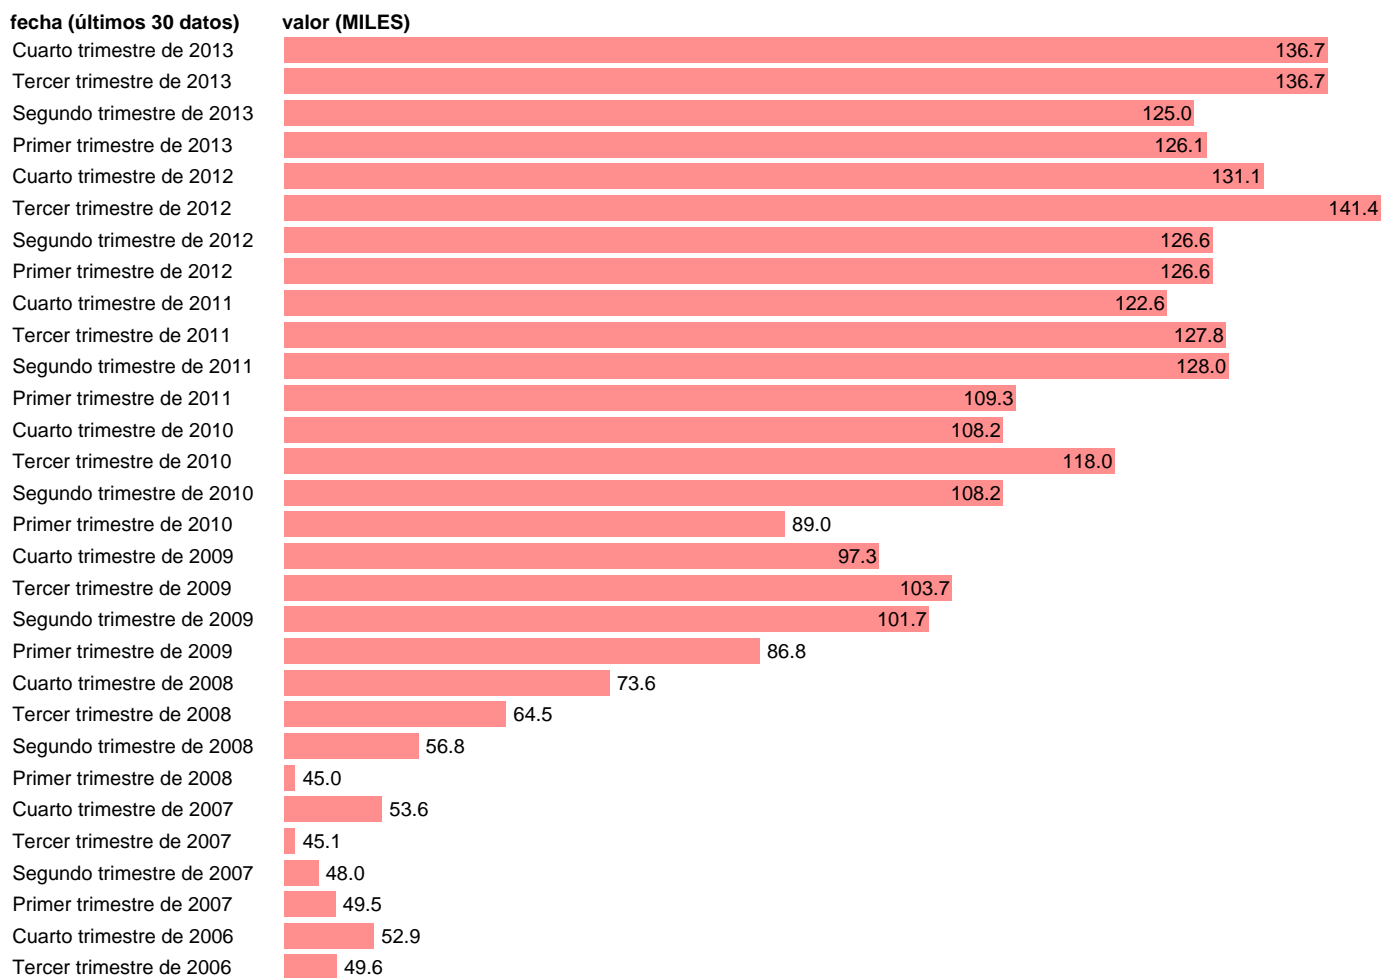

PARADOS EN CORDOBA

Estadística: [PARADOS EN CORDOBA](#)

Enlace permanente (Permalink): <https://tematicas.org/M1/1h48014b/>

Notas: **SERIE HOMOGENEIZADA POR EL INE. NUEVA PROYECCIÓN POBLACIÓN CENSO 2001 CAMBIOS METODOLÓGICOS EN LOS PRIMEROS TRIMESTRES DE 2002 Y 2005 NUEVA DEFINICIÓN DE PARADO DESDE T.I.01 ACTUALIZA: ÁREA MERCADO LABORAL**

Fuente: **INE.**

Frecuencia: **Trimestral.**

Unidades: **MILES.**

Datos disponibles desde **Tercer trimestre de 1976** hasta **Cuarto trimestre de 2013.**

Valor más alto alcanzado en Tercer trimestre de 2012: **141.4.**

Valor más bajo alcanzado en Primer trimestre de 1978: **18.**

[Pulse aquí](#) para acceder a los datos completos actualizados y a la representación gráfica estadística.