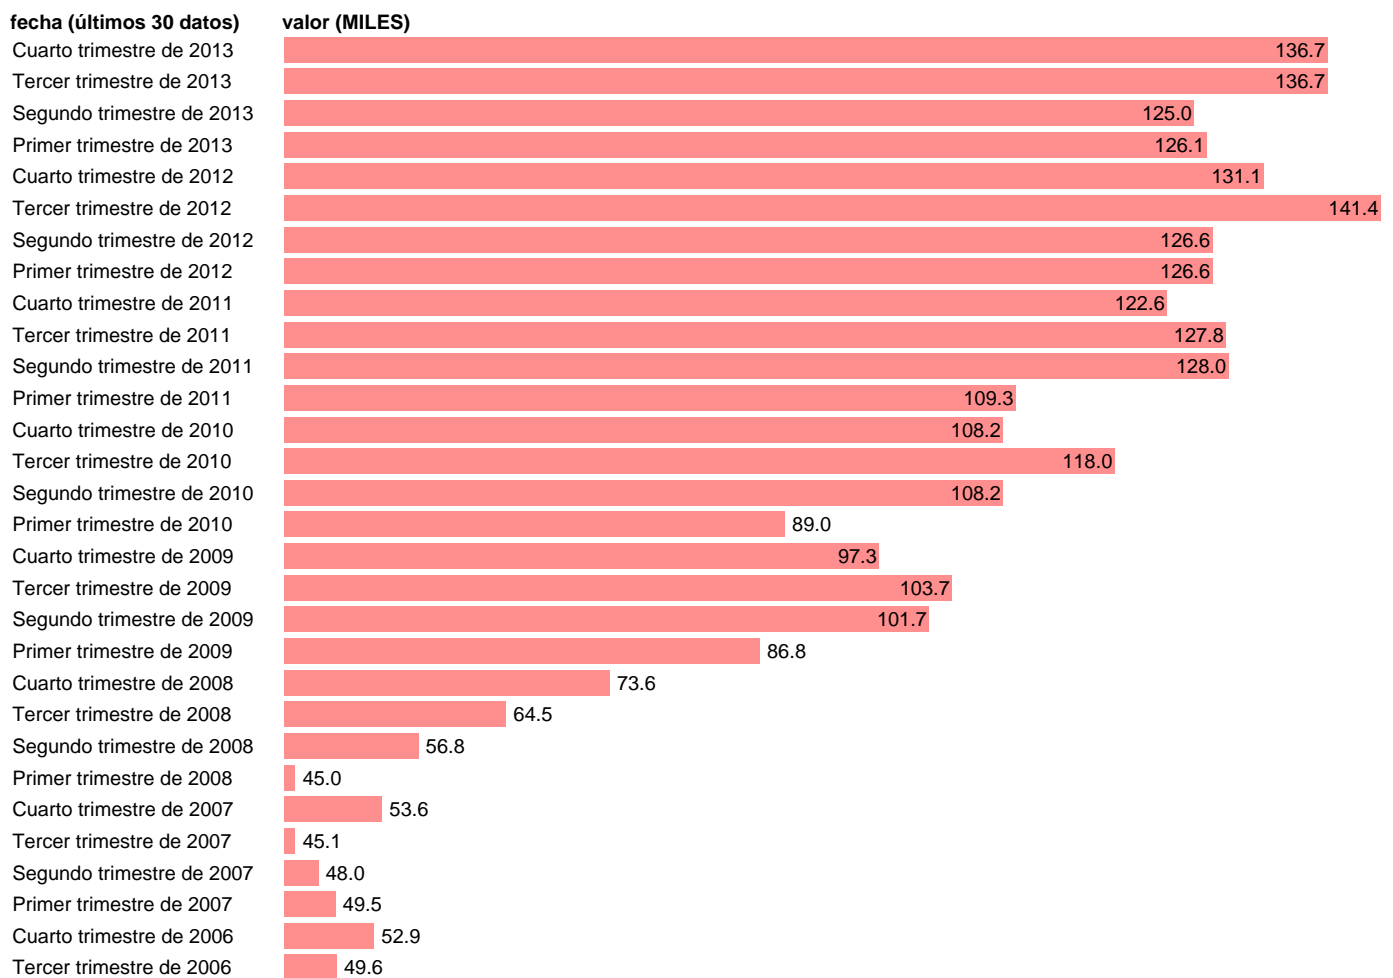

PARADOS EN CORDOBA

Estadística: [PARADOS EN CORDOBA](#)

Enlace permanente (Permalink): <https://tematicas.org/M1/1v48014b/>

Notas: **SERIE HOMOGENEIZADA POR EL INE. NUEVA PROYECCIÓN POBLACIÓN CENSO 2001 CAMBIOS METODOLÓGICOS EN LOS PRIMEROS TRIMESTRES DE 2002 Y 2005 NUEVA DEFINICIÓN DE PARADO DESDE T.I.01 ACTUALIZA: ÁREA MERCADO LABORAL**

Fuente: **INE**.
Frecuencia: **Trimestral**.
Unidades: **MILES**.

Datos disponibles desde **Tercer trimestre de 1976** hasta **Cuarto trimestre de 2013**.
Valor más alto alcanzado en Tercer trimestre de 2012: **141.4**.
Valor más bajo alcanzado en Primer trimestre de 1978: **18**.

[Pulse aquí](#) para acceder a los datos completos actualizados y a la representación gráfica estadística.