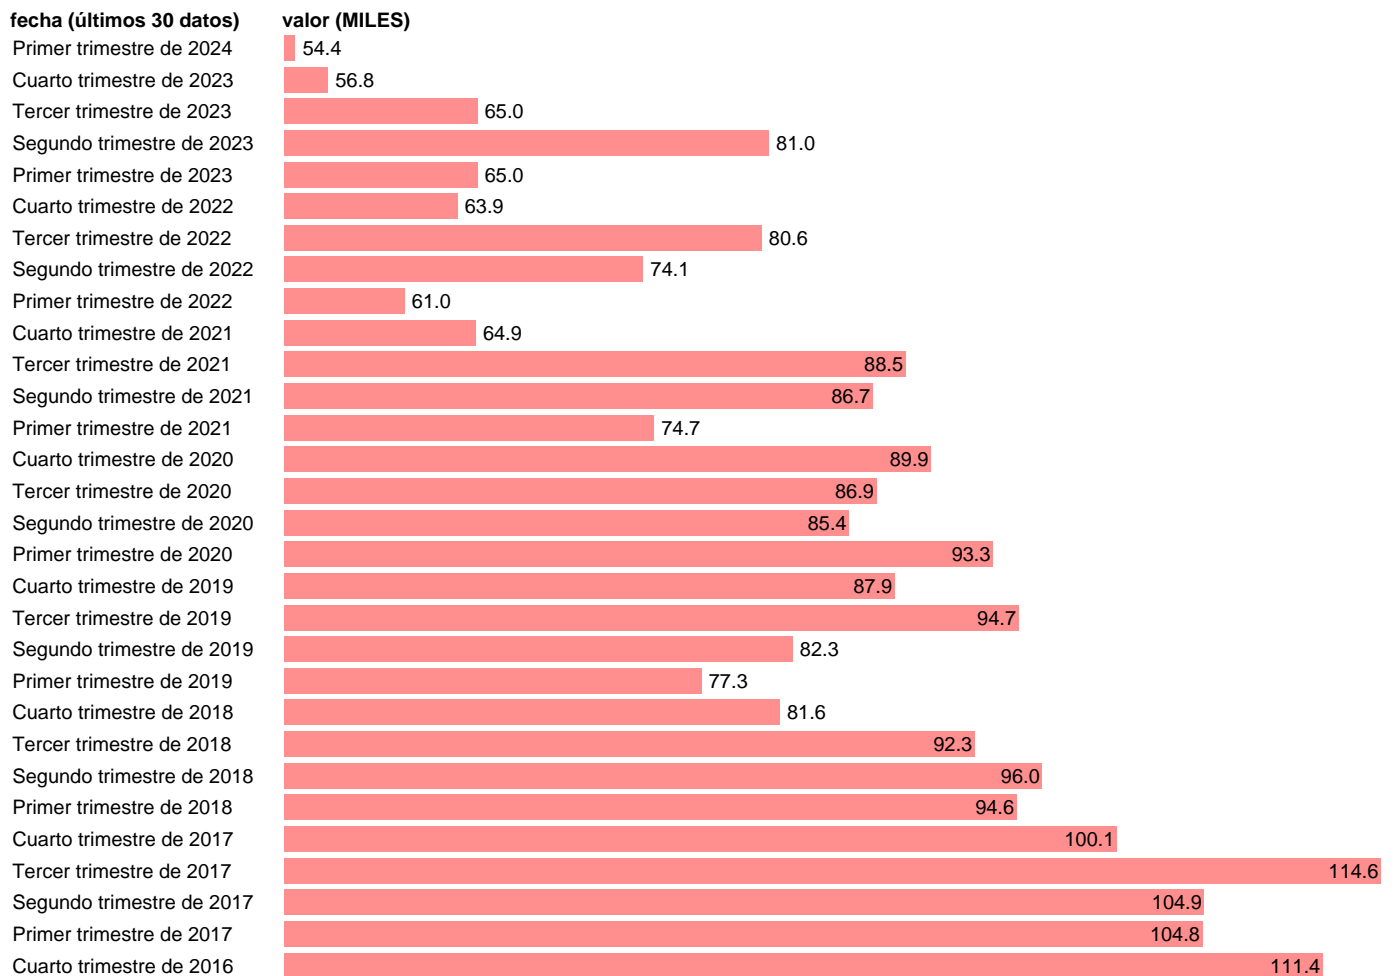

Fuente: **INE.**

Frecuencia: **Trimestral.**

Unidades: **MILES.**

Datos disponibles desde **Primer trimestre de 2002** hasta **Primer trimestre de 2024**.

Valor más alto alcanzado en Tercer trimestre de 2012: **141.4**.

Valor más bajo alcanzado en Segundo trimestre de 2005: **43.9**.

[Pulse aquí](#) para acceder a los datos completos actualizados y a la representación gráfica estadística.