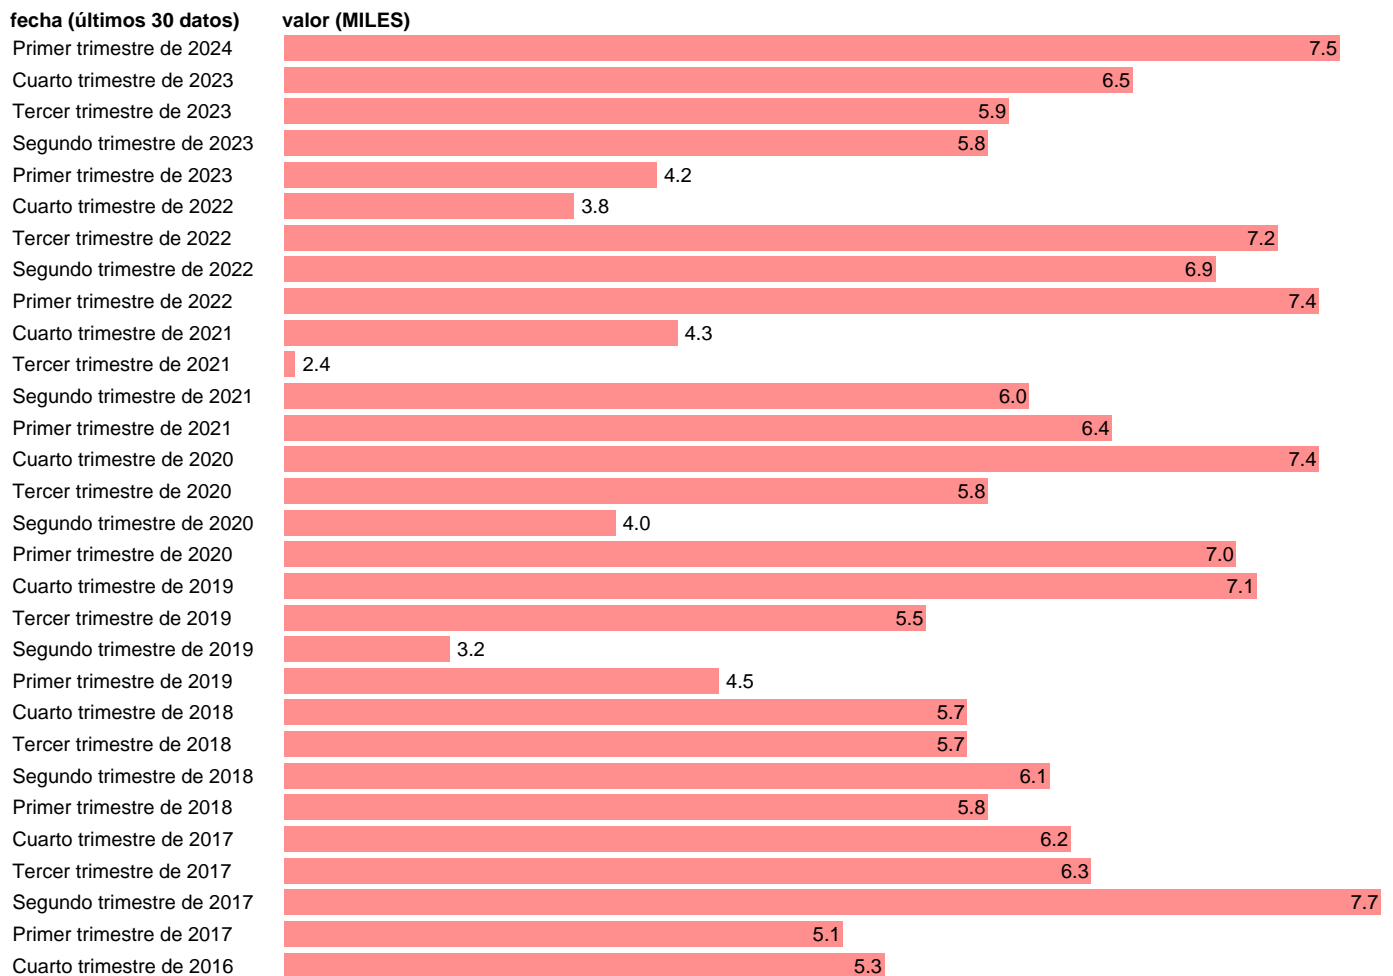

## PARADOS. MUJERES. CONSTRUCCION

Estadística: [PARADOS. MUJERES. CONSTRUCCION](#)

Enlace permanente (Permalink): <https://tematicas.org/M1/141023/>

Notas: **Encuesta de la población activa (www.ine.es/dyngs/IOE/es/operacion.htm?numinv=30308).**

Fuente: **INE.**

Frecuencia: **Trimestral.**

Unidades: **MILES.**

Datos disponibles desde **Primer trimestre de 2008** hasta **Primer trimestre de 2024**.

Valor más alto alcanzado en Cuarto trimestre de 2009: **27.2**.

Valor más bajo alcanzado en Tercer trimestre de 2021: **2.4**.

[Pulse aquí](#) para acceder a los datos completos actualizados y a la representación gráfica estadística.