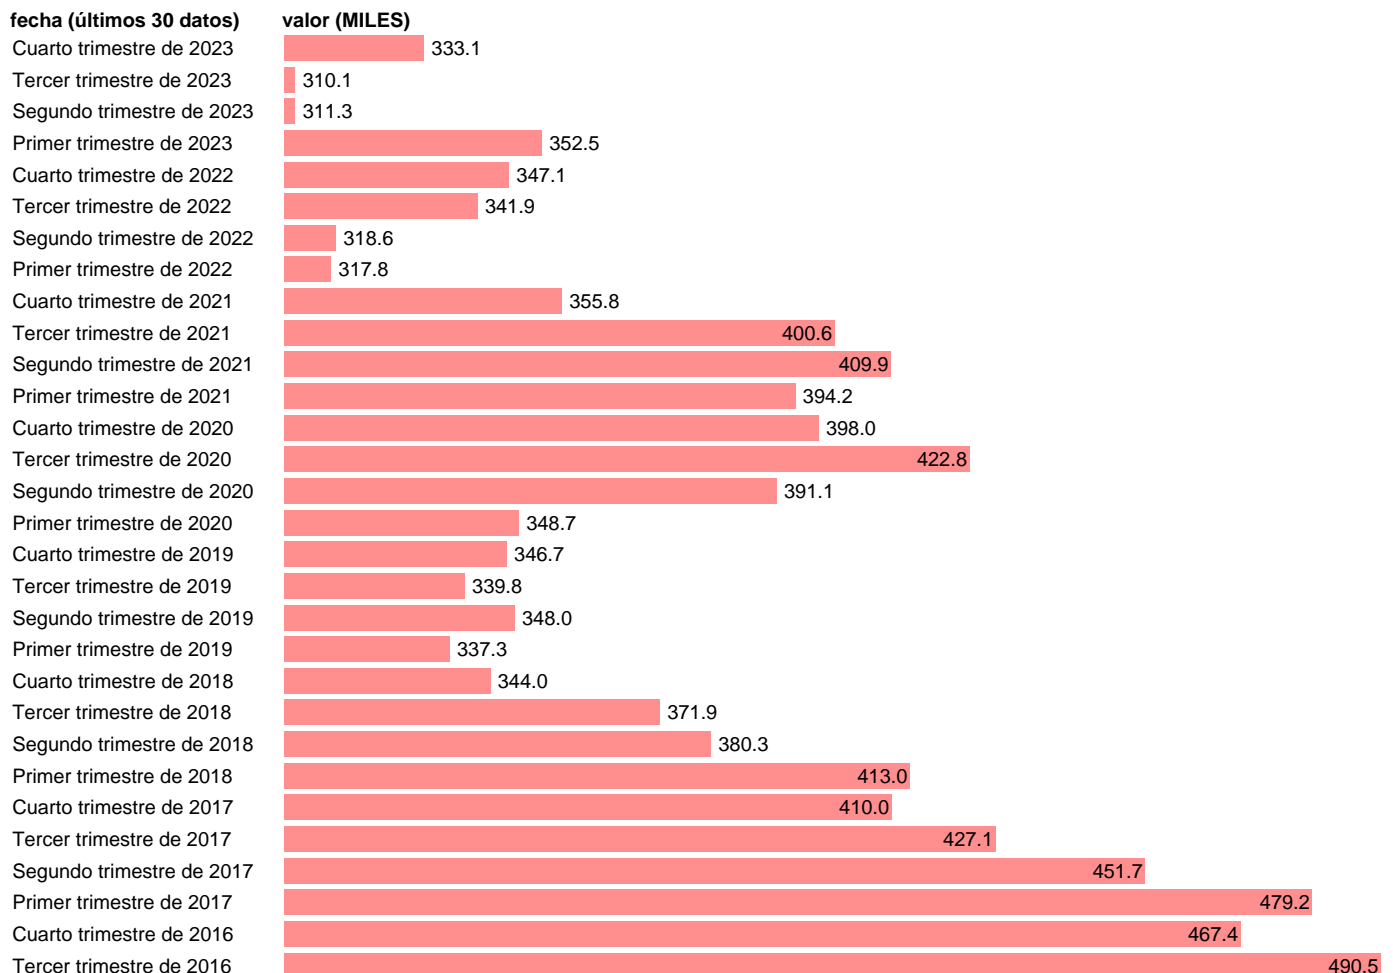

Fuente: **INE.**

Frecuencia: **Trimestral.**

Unidades: **MILES.**

Datos disponibles desde **Primer trimestre de 2002** hasta **Cuarto trimestre de 2023.**

Valor más alto alcanzado en Primer trimestre de 2013: **709.8.**

Valor más bajo alcanzado en Tercer trimestre de 2005: **178.4.**

[Pulse aquí](#) para acceder a los datos completos actualizados y a la representación gráfica estadística.