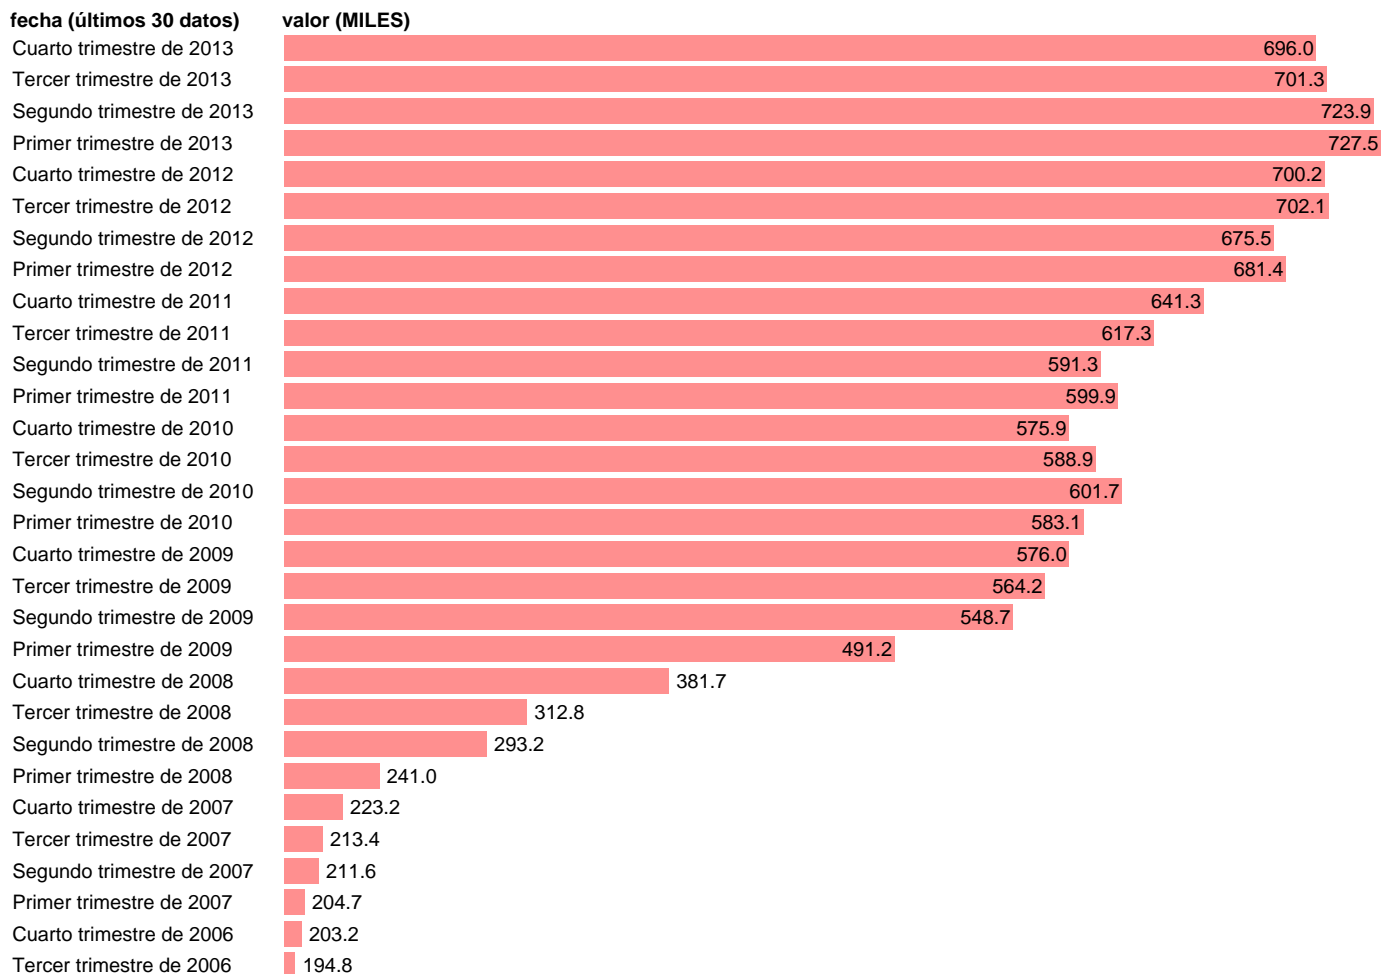

## PARADOS EN COMUNIDAD VALENCIANA

Estadística: [PARADOS EN COMUNIDAD VALENCIANA](#)

Enlace permanente (Permalink): <https://tematicas.org/M1/1h48110b/>

Notas: **SERIE HOMOGENEIZADA POR EL INE. NUEVA PROYECCIÓN POBLACIÓN CENSO 2001 CAMBIOS METODOLÓGICOS EN LOS PRIMEROS TRIMESTRES DE 2002 Y 2005 NUEVA DEFINICIÓN DE PARADO DESDE T.I.01 ACTUALIZA: ÁREA MERCADO LABORAL**

Fuente: **INE.**

Frecuencia: **Trimestral.**

Unidades: **MILES.**

Datos disponibles desde **Tercer trimestre de 1976** hasta **Cuarto trimestre de 2013**.

Valor más alto alcanzado en Primer trimestre de 2013: **727.5**.

Valor más bajo alcanzado en Segundo trimestre de 1977: **40**.

[Pulse aquí](#) para acceder a los datos completos actualizados y a la representación gráfica estadística.