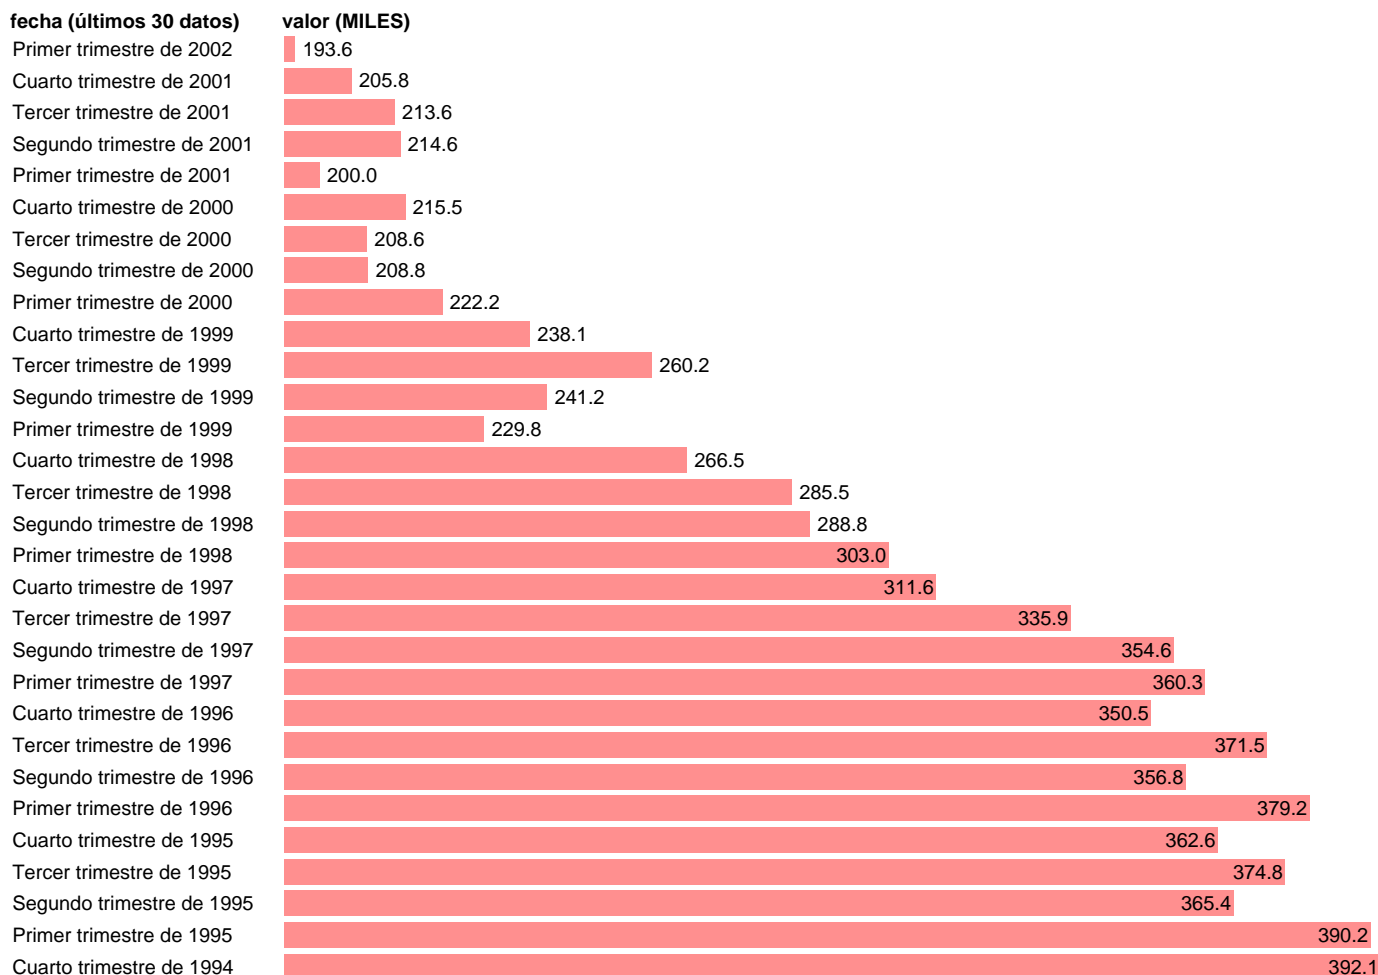

PARADOS EN COMUNIDAD VALENCIANA

Estadística: [PARADOS EN COMUNIDAD VALENCIANA](#)

Enlace permanente (Permalink): <https://tematicas.org/M1/1h48110/>

Notas: **SERIE HOMOGENEIZADA POR EL INE. NUEVA PROYECCIÓN POBLACIÓN CENSO 2001 RUPTURA METODOLÓGICA EN EL T.I.2002 ACTUALIZA: ÁREA MERCADO LABORAL**

Fuente: **INE**.
Frecuencia: **Trimestral**.
Unidades: **MILES**.

Datos disponibles desde **Tercer trimestre de 1976** hasta **Primer trimestre de 2002**.

Valor más alto alcanzado en Tercer trimestre de 1994: **406.5**.

Valor más bajo alcanzado en Segundo trimestre de 1977: **40**.

[Pulse aquí](#) para acceder a los datos completos actualizados y a la representación gráfica estadística.