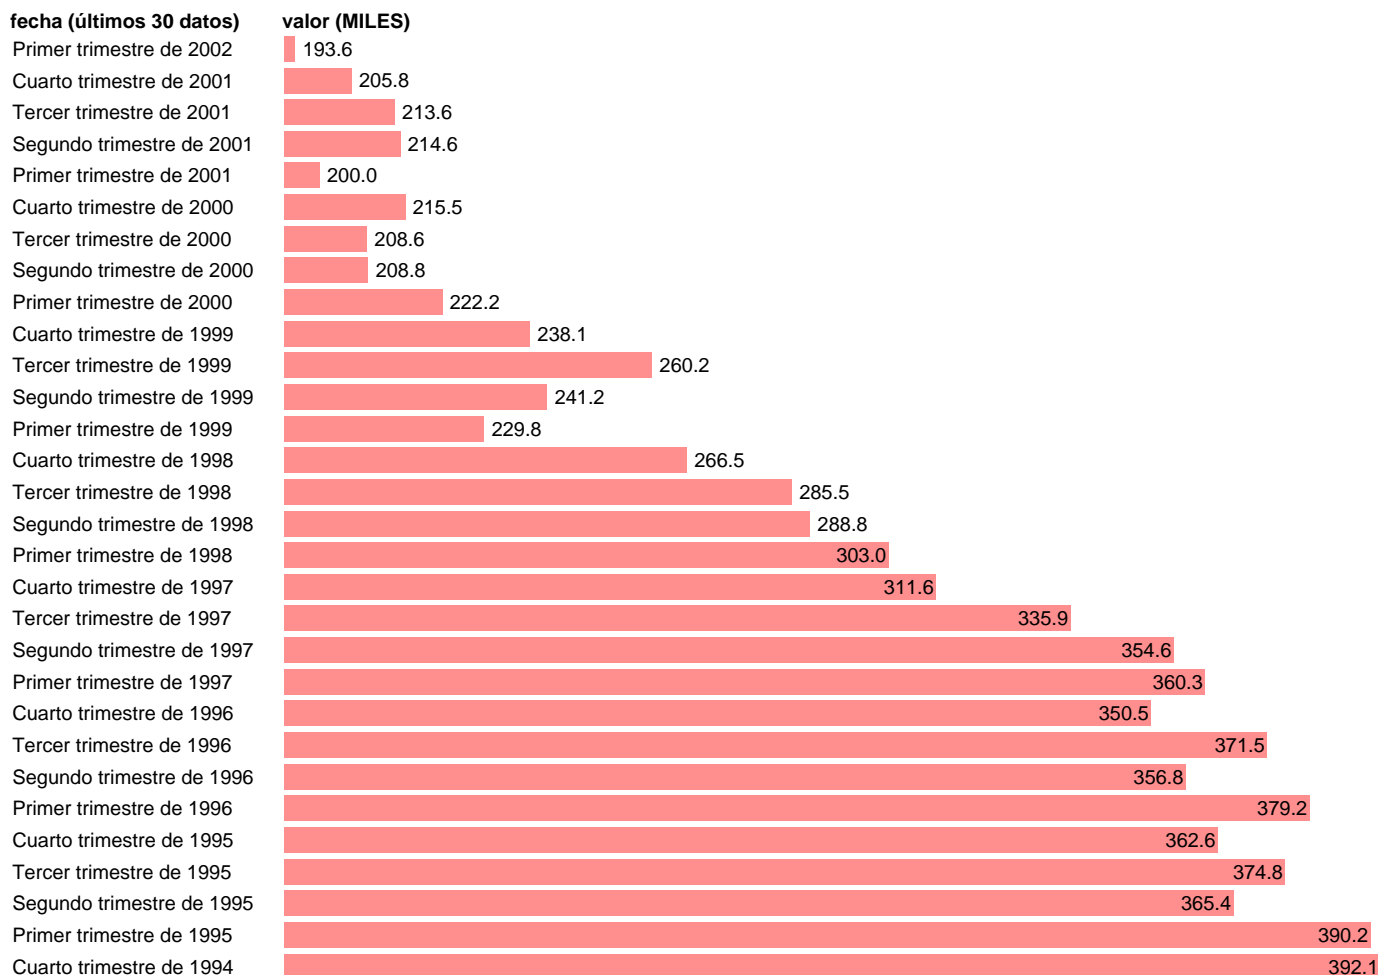

PARADOS EN COMUNIDAD VALENCIANA

Estadística: [PARADOS EN COMUNIDAD VALENCIANA](#)

Enlace permanente (Permalink): <https://tematicas.org/M1/1v48110/>

Notas: **SERIE HOMOGENEIZADA POR EL INE. NUEVA PROYECCIÓN POBLACIÓN CENSO 2001 RUPTURA METODOLÓGICA EN EL T.I.2002 ACTUALIZA: ÁREA MERCADO LABORAL**

Fuente: **INE.**

Frecuencia: **Trimestral.**

Unidades: **MILES.**

Datos disponibles desde **Tercer trimestre de 1976** hasta **Primer trimestre de 2002.**

Valor más alto alcanzado en Tercer trimestre de 1994: **406.5.**

Valor más bajo alcanzado en Segundo trimestre de 1977: **40.**

[Pulse aquí](#) para acceder a los datos completos actualizados y a la representación gráfica estadística.