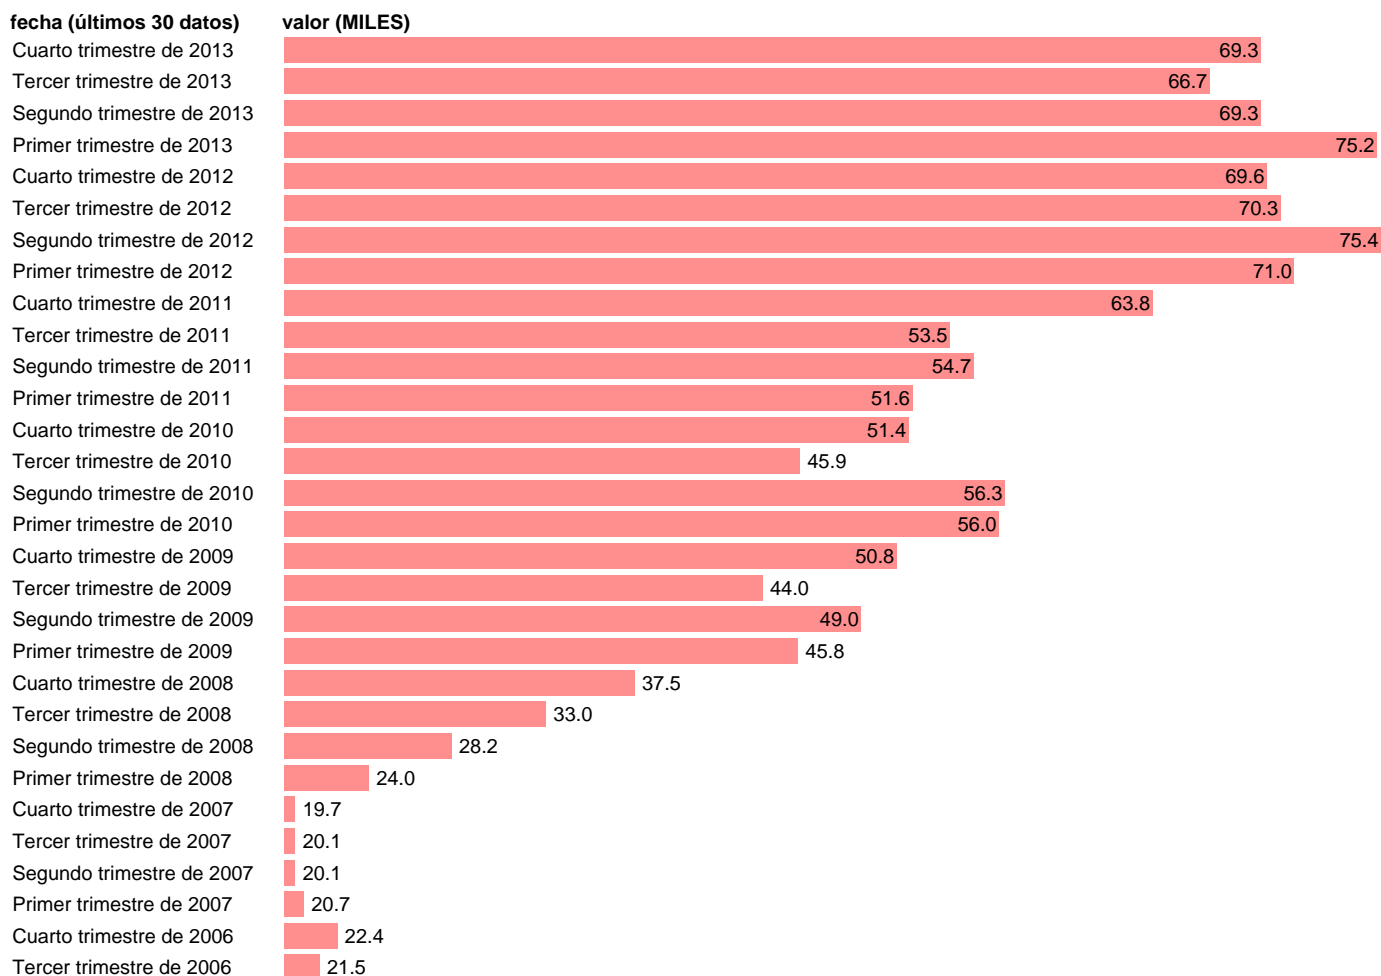

PARADOS EN CIUDAD REAL

Estadística: [PARADOS EN CIUDAD REAL](#)

Enlace permanente (Permalink): <https://tematicas.org/M1/148013b/>

Notas: **SERIE HOMOGENEIZADA POR EL INE. NUEVA PROYECCIÓN POBLACIÓN CENSO 2001 CAMBIOS METODOLÓGICOS EN LOS PRIMEROS TRIMESTRES DE 2002 Y 2005 NUEVA DEFINICIÓN DE PARADO DESDE T.I.01 ACTUALIZA: ÁREA MERCADO LABORAL**

Fuente: **INE**.
Frecuencia: **Trimestral**.
Unidades: **MILES**.

Datos disponibles desde **Tercer trimestre de 1976** hasta **Cuarto trimestre de 2013**.
Valor más alto alcanzado en Segundo trimestre de 2012: **75.4**.
Valor más bajo alcanzado en Tercer trimestre de 1976: **9.3**.

[Pulse aquí](#) para acceder a los datos completos actualizados y a la representación gráfica estadística.