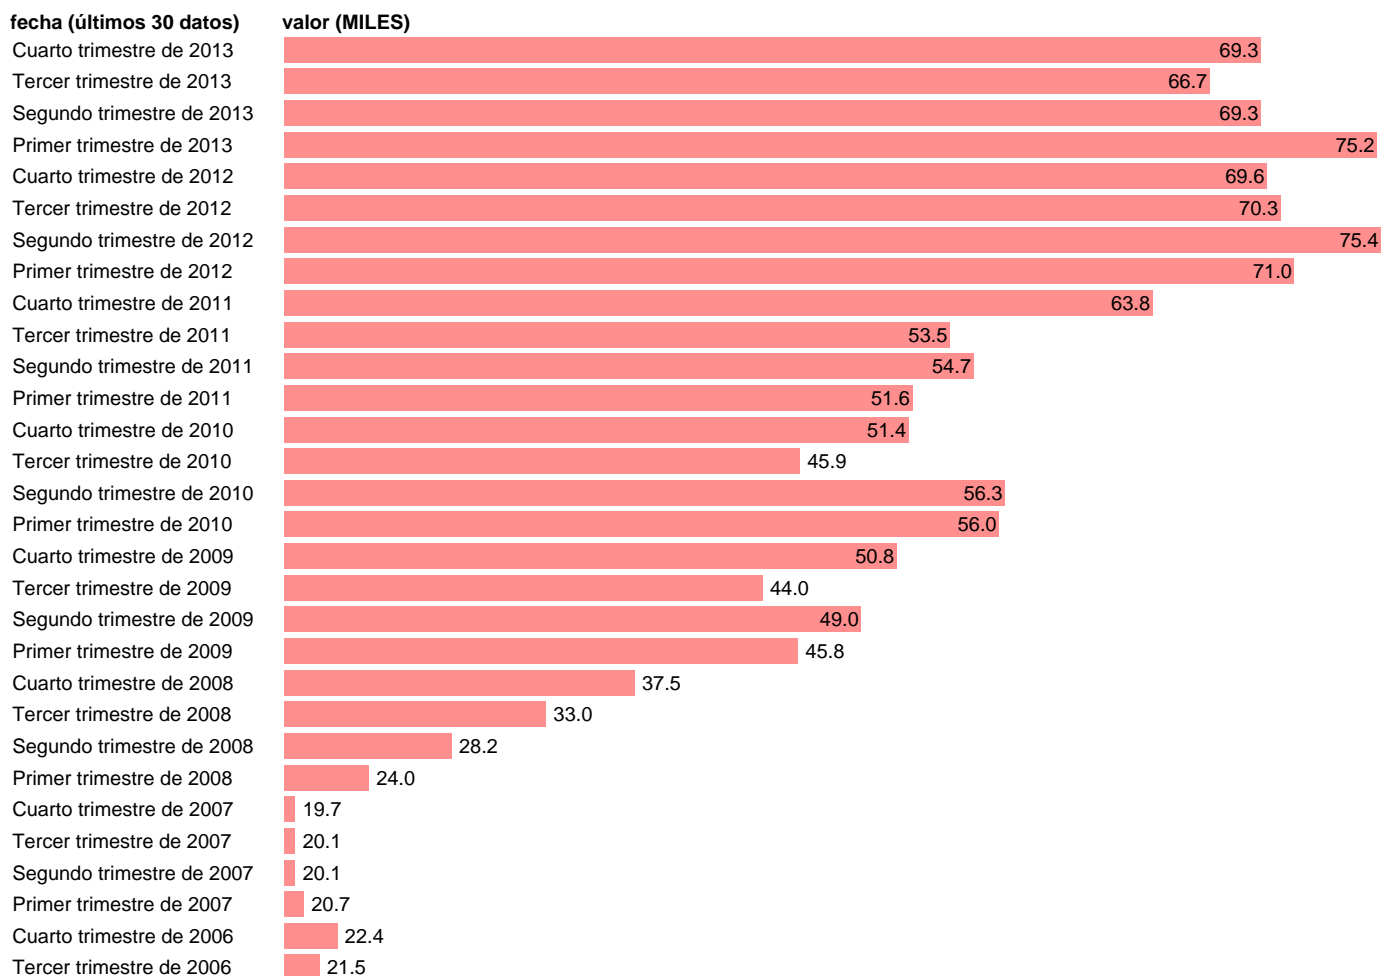

## PARADOS EN CIUDAD REAL

Estadística: [PARADOS EN CIUDAD REAL](#)

Enlace permanente (Permalink): <https://tematicas.org/M1/1v48013b/>

Notas: **SERIE HOMOGENEIZADA POR EL INE. NUEVA PROYECCIÓN POBLACIÓN CENSO 2001 CAMBIOS METODOLÓGICOS EN LOS PRIMEROS TRIMESTRES DE 2002 Y 2005 NUEVA DEFINICIÓN DE PARADO DESDE T.I.01 ACTUALIZA: ÁREA MERCADO LABORAL**

Fuente: **INE**.  
Frecuencia: **Trimestral**.  
Unidades: **MILES**.

Datos disponibles desde **Tercer trimestre de 1976** hasta **Cuarto trimestre de 2013**.  
Valor más alto alcanzado en Segundo trimestre de 2012: **75.4**.  
Valor más bajo alcanzado en Tercer trimestre de 1976: **9.3**.

[Pulse aquí](#) para acceder a los datos completos actualizados y a la representación gráfica estadística.