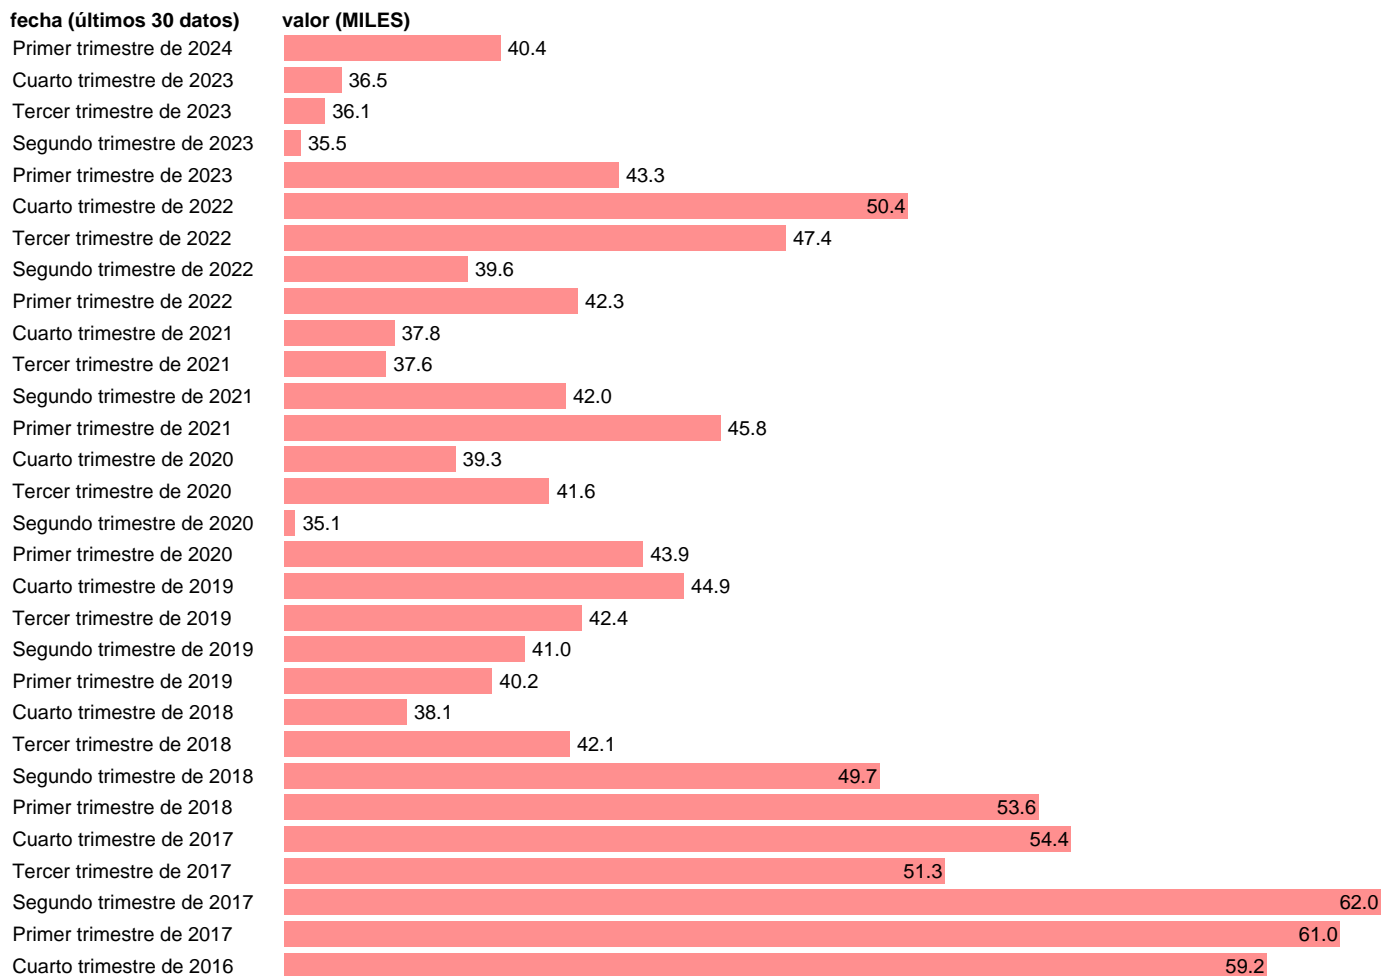

Fuente: **INE.**

Frecuencia: **Trimestral.**

Unidades: **MILES.**

Datos disponibles desde **Primer trimestre de 2002** hasta **Primer trimestre de 2024**.

Valor más alto alcanzado en Primer trimestre de 2014: **81.1**.

Valor más bajo alcanzado en Tercer trimestre de 2002: **16**.

[Pulse aquí](#) para acceder a los datos completos actualizados y a la representación gráfica estadística.