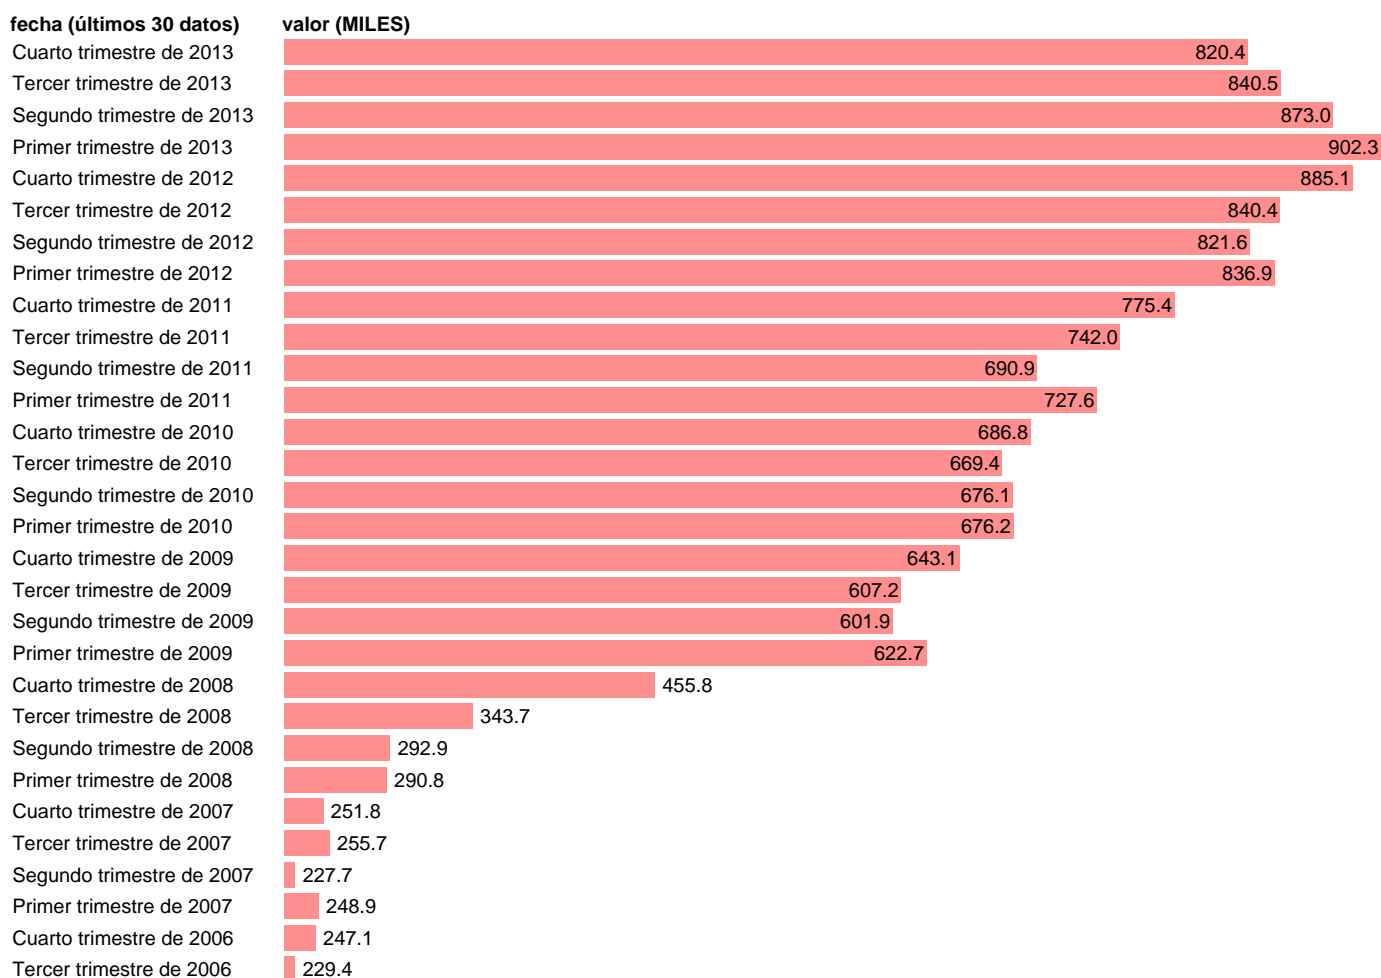

## PARADOS EN CATALUÑA

Estadística: [PARADOS EN CATALUÑA](#)

Enlace permanente (Permalink): <https://tematicas.org/M1/1h48109b/>

Notas: **SERIE HOMOGENEIZADA POR EL INE. NUEVA PROYECCIÓN POBLACIÓN CENSO 2001 CAMBIOS METODOLÓGICOS EN LOS PRIMEROS TRIMESTRES DE 2002 Y 2005 NUEVA DEFINICIÓN DE PARADO DESDE T.I.01 ACTUALIZA: ÁREA MERCADO LABORAL**

Fuente: **INE**.  
Frecuencia: **Trimestral**.  
Unidades: **MILES**.

Datos disponibles desde **Tercer trimestre de 1976** hasta **Cuarto trimestre de 2013**.  
Valor más alto alcanzado en Primer trimestre de 2013: **902.3**.  
Valor más bajo alcanzado en Segundo trimestre de 1977: **74.9**.

[Pulse aquí](#) para acceder a los datos completos actualizados y a la representación gráfica estadística.