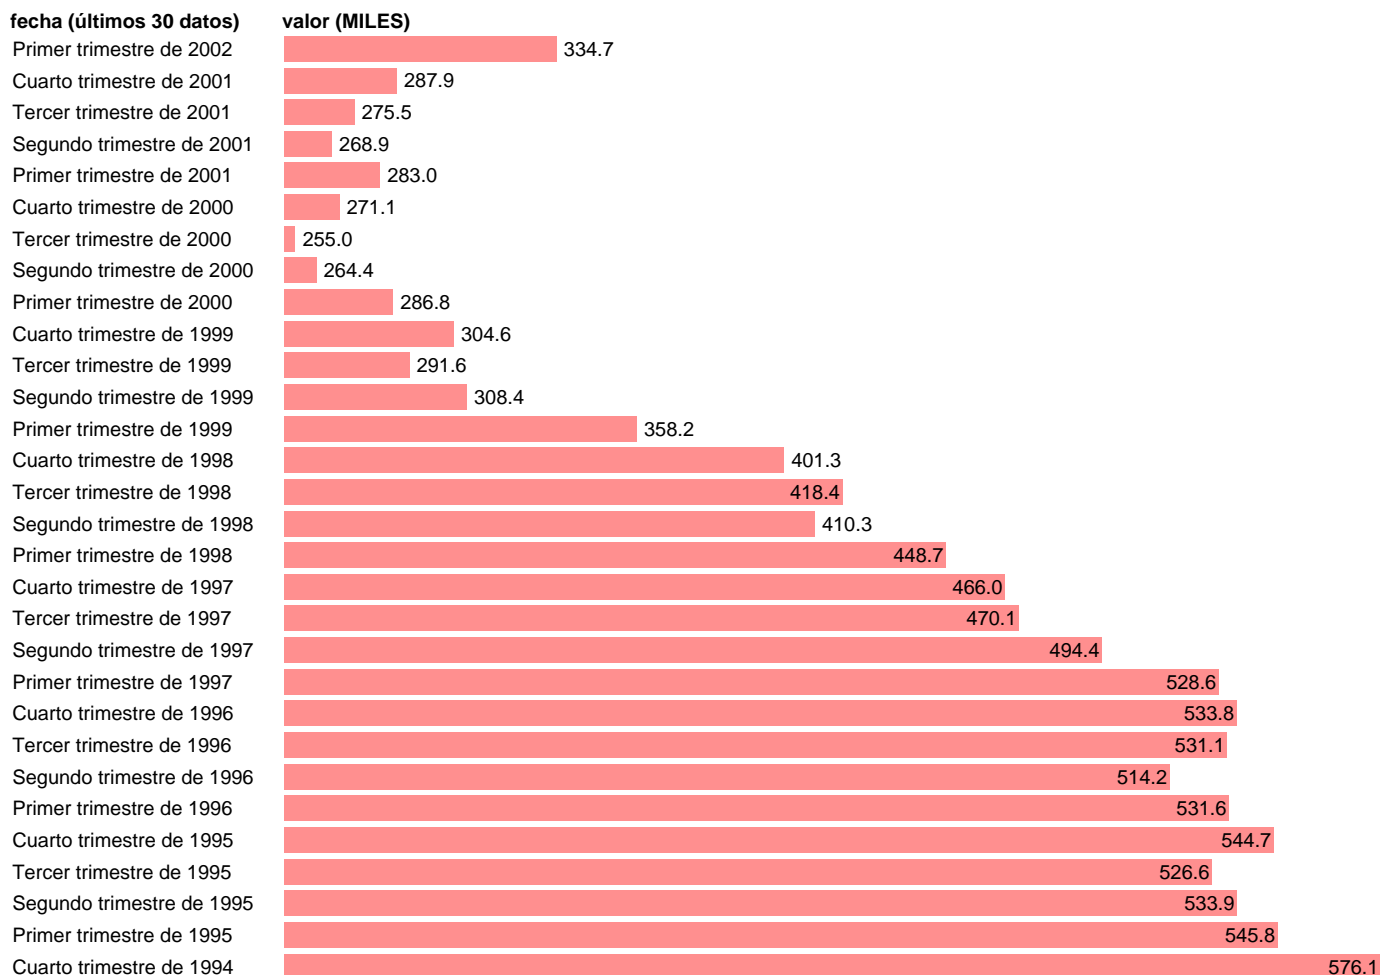

PARADOS EN CATALUÑA

Estadística: [PARADOS EN CATALUÑA](#)

Enlace permanente (Permalink): <https://tematicas.org/M1/1h48109/>

Notas: **SERIE HOMOGENEIZADA POR EL INE. NUEVA PROYECCIÓN POBLACIÓN CENSO 2001 RUPTURA METODOLÓGICA EN EL T.I.2002 ACTUALIZA: ÁREA MERCADO LABORAL**

Fuente: **INE.**

Frecuencia: **Trimestral.**

Unidades: **MILES.**

Datos disponibles desde **Tercer trimestre de 1976** hasta **Primer trimestre de 2002**.

Valor más alto alcanzado en Primer trimestre de 1994: **582.**

Valor más bajo alcanzado en Segundo trimestre de 1977: **74.9.**

[Pulse aquí](#) para acceder a los datos completos actualizados y a la representación gráfica estadística.