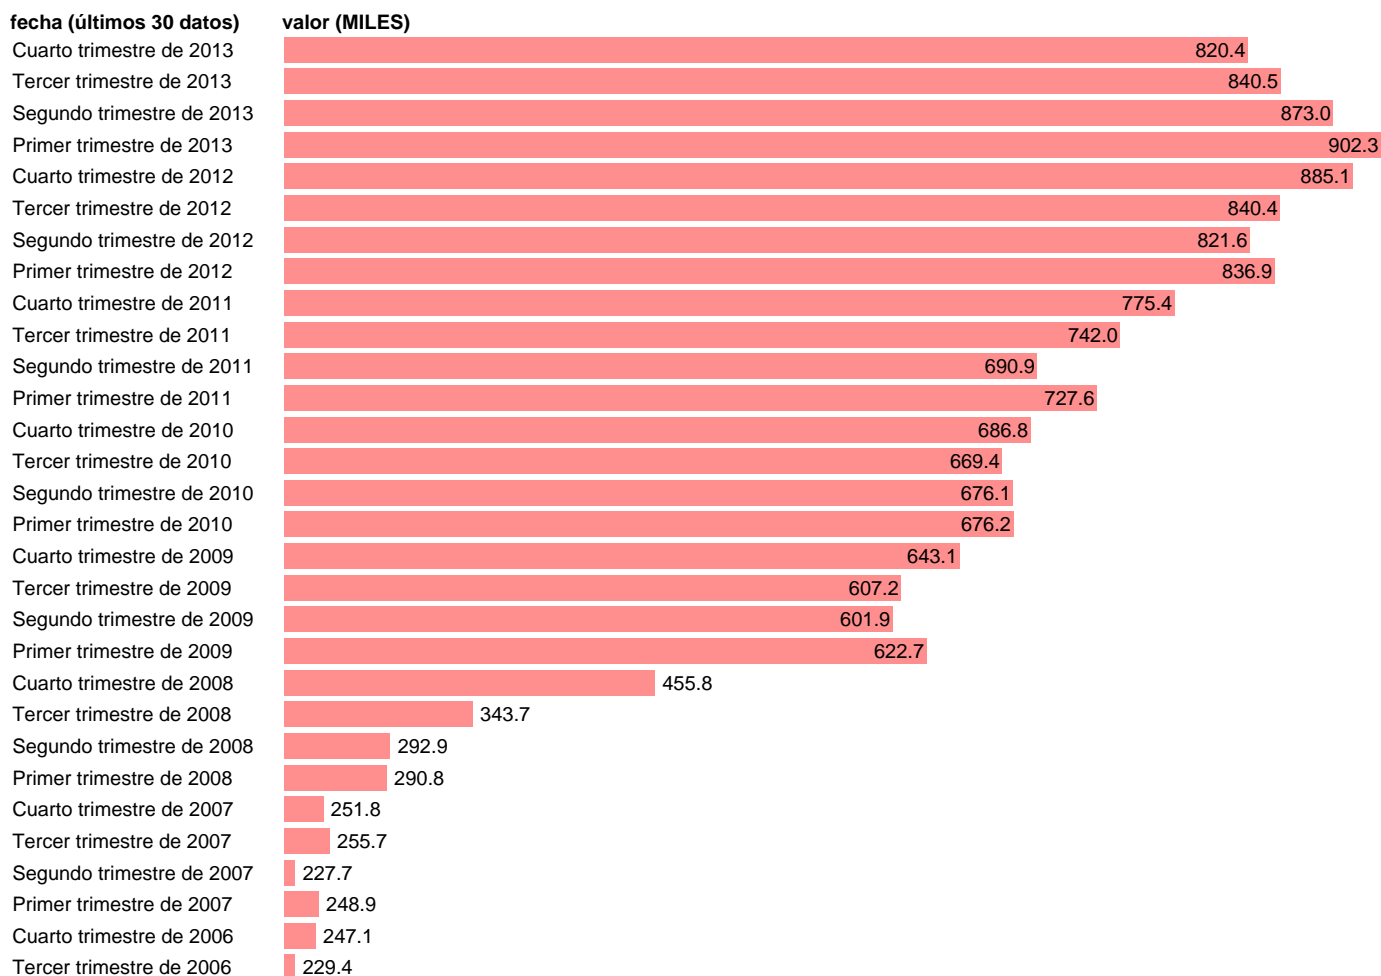

PARADOS EN CATALUÑA

Estadística: [PARADOS EN CATALUÑA](#)

Enlace permanente (Permalink): <https://tematicas.org/M1/1v48109b/>

Notas: **SERIE HOMOGENEIZADA POR EL INE. NUEVA PROYECCIÓN POBLACIÓN CENSO 2001 CAMBIOS METODOLÓGICOS EN LOS PRIMEROS TRIMESTRES DE 2002 Y 2005 NUEVA DEFINICIÓN DE PARADO DESDE T.I.01 ACTUALIZA: ÁREA MERCADO LABORAL**

Fuente: **INE.**

Frecuencia: **Trimestral.**

Unidades: **MILES.**

Datos disponibles desde **Tercer trimestre de 1976** hasta **Cuarto trimestre de 2013.**

Valor más alto alcanzado en Primer trimestre de 2013: **902.3.**

Valor más bajo alcanzado en Segundo trimestre de 1977: **74.9.**

[Pulse aquí](#) para acceder a los datos completos actualizados y a la representación gráfica estadística.