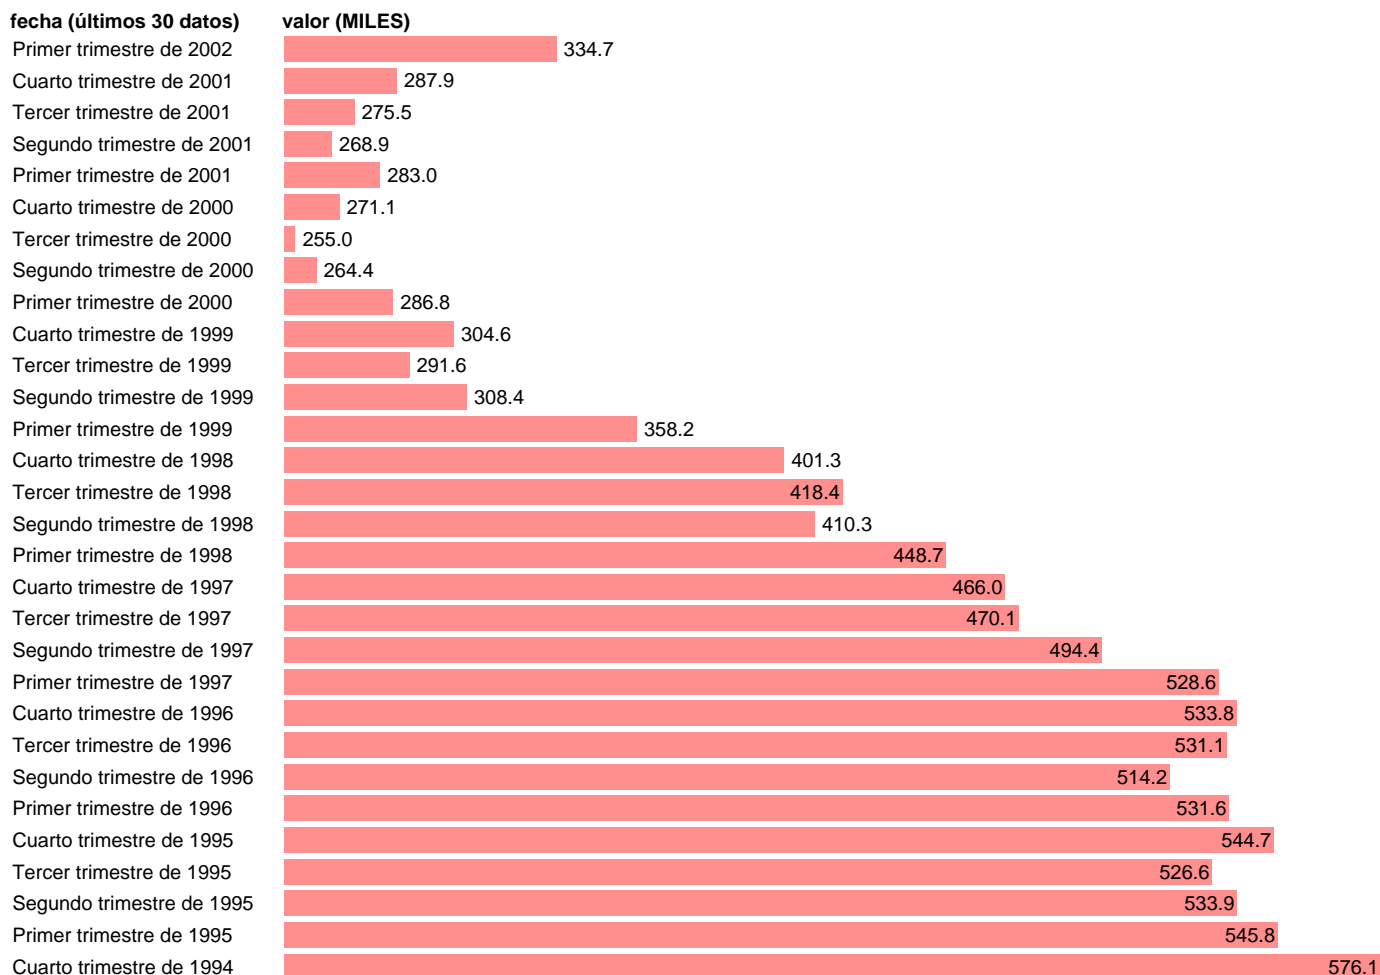

## PARADOS EN CATALUÑA

Estadística: [PARADOS EN CATALUÑA](#)

Enlace permanente (Permalink): <https://tematicas.org/M1/1v48109/>

Notas: **SERIE HOMOGENEIZADA POR EL INE. NUEVA PROYECCIÓN POBLACIÓN CENSO 2001 RUPTURA METODOLÓGICA EN EL T.I.2002 ACTUALIZA: ÁREA MERCADO LABORAL**

Fuente: **INE**.  
Frecuencia: **Trimestral**.  
Unidades: **MILES**.

Datos disponibles desde **Tercer trimestre de 1976** hasta **Primer trimestre de 2002**.

Valor más alto alcanzado en Primer trimestre de 1994: **582**.

Valor más bajo alcanzado en Segundo trimestre de 1977: **74.9**.

[Pulse aquí](#) para acceder a los datos completos actualizados y a la representación gráfica estadística.