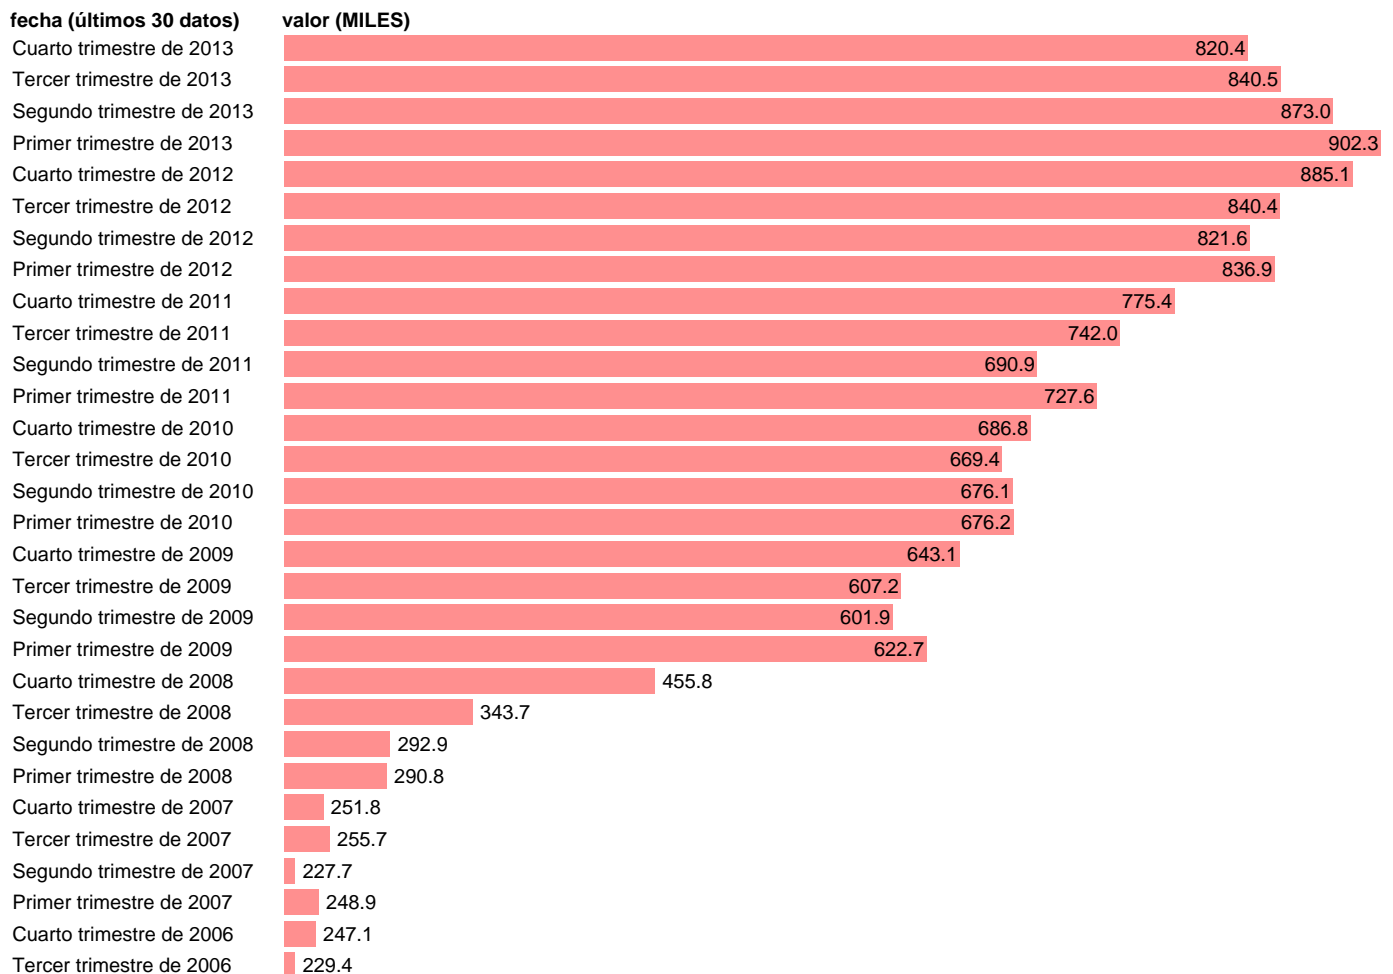

PARADOS EN CATALUÑA

Estadística: [PARADOS EN CATALUÑA](#)

Enlace permanente (Permalink): <https://tematicas.org/M1/148109b/>

Notas: **SERIE HOMOGENEIZADA POR EL INE. NUEVA PROYECCIÓN POBLACIÓN CENSO 2001 CAMBIOS METODOLÓGICOS EN LOS PRIMEROS TRIMESTRES DE 2002 Y 2005 NUEVA DEFINICIÓN DE PARADO DESDE T.I.01 ACTUALIZA: ÁREA MERCADO LABORAL**

Fuente: **INE**.
Frecuencia: **Trimestral**.
Unidades: **MILES**.

Datos disponibles desde **Tercer trimestre de 1976** hasta **Cuarto trimestre de 2013**.
Valor más alto alcanzado en Primer trimestre de 2013: **902.3**.
Valor más bajo alcanzado en Segundo trimestre de 1977: **74.9**.

[Pulse aquí](#) para acceder a los datos completos actualizados y a la representación gráfica estadística.