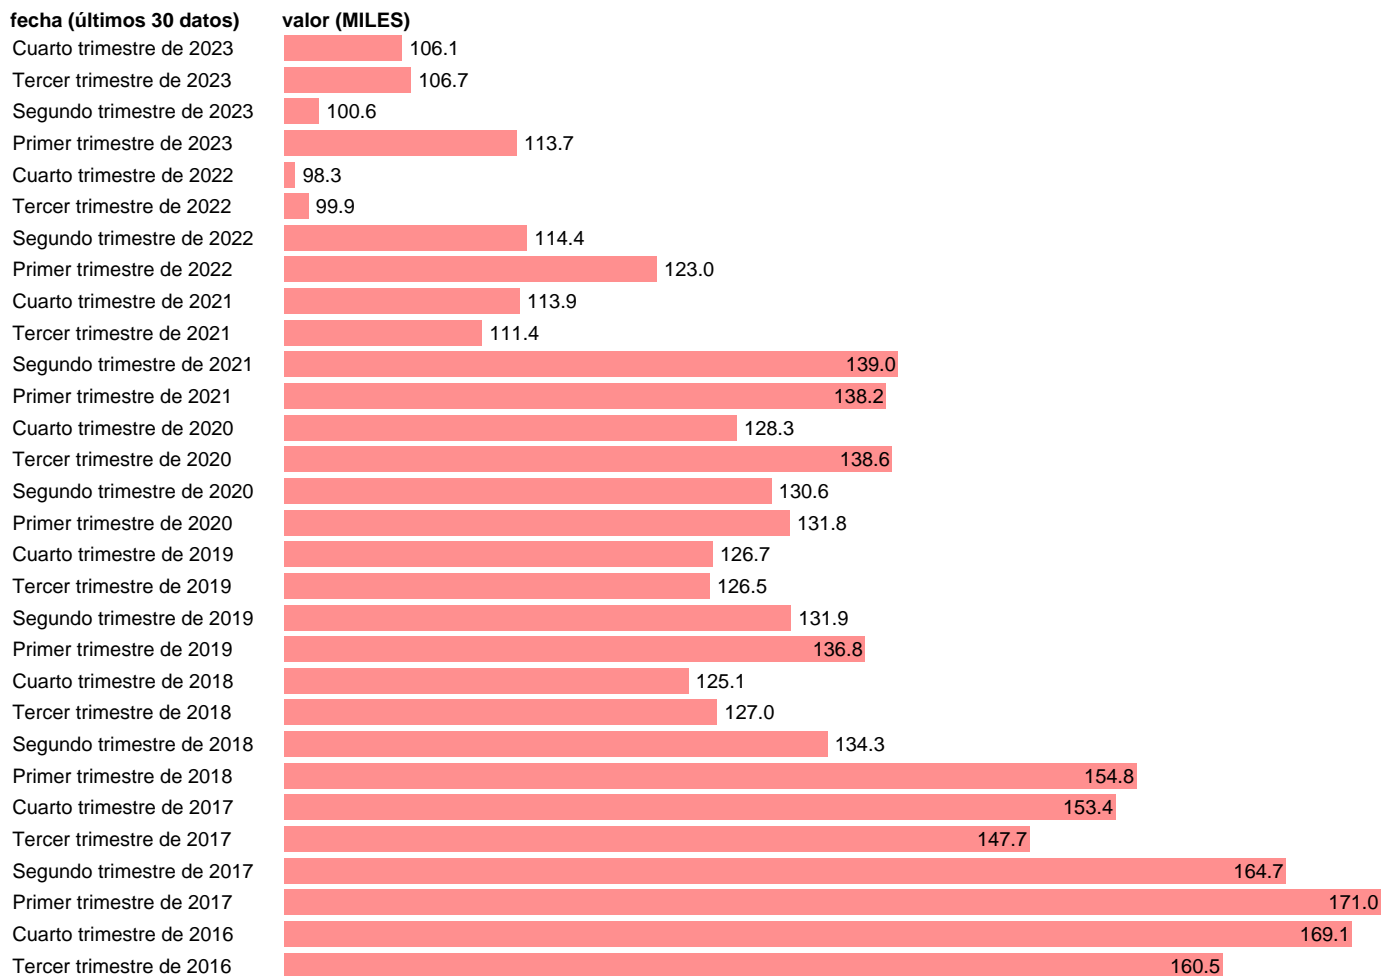

Fuente: **INE.**

Frecuencia: **Trimestral.**

Unidades: **MILES.**

Datos disponibles desde **Primer trimestre de 2002** hasta **Cuarto trimestre de 2023.**

Valor más alto alcanzado en Primer trimestre de 2013: **266.8.**

Valor más bajo alcanzado en Cuarto trimestre de 2007: **81.5.**

[Pulse aquí](#) para acceder a los datos completos actualizados y a la representación gráfica estadística.