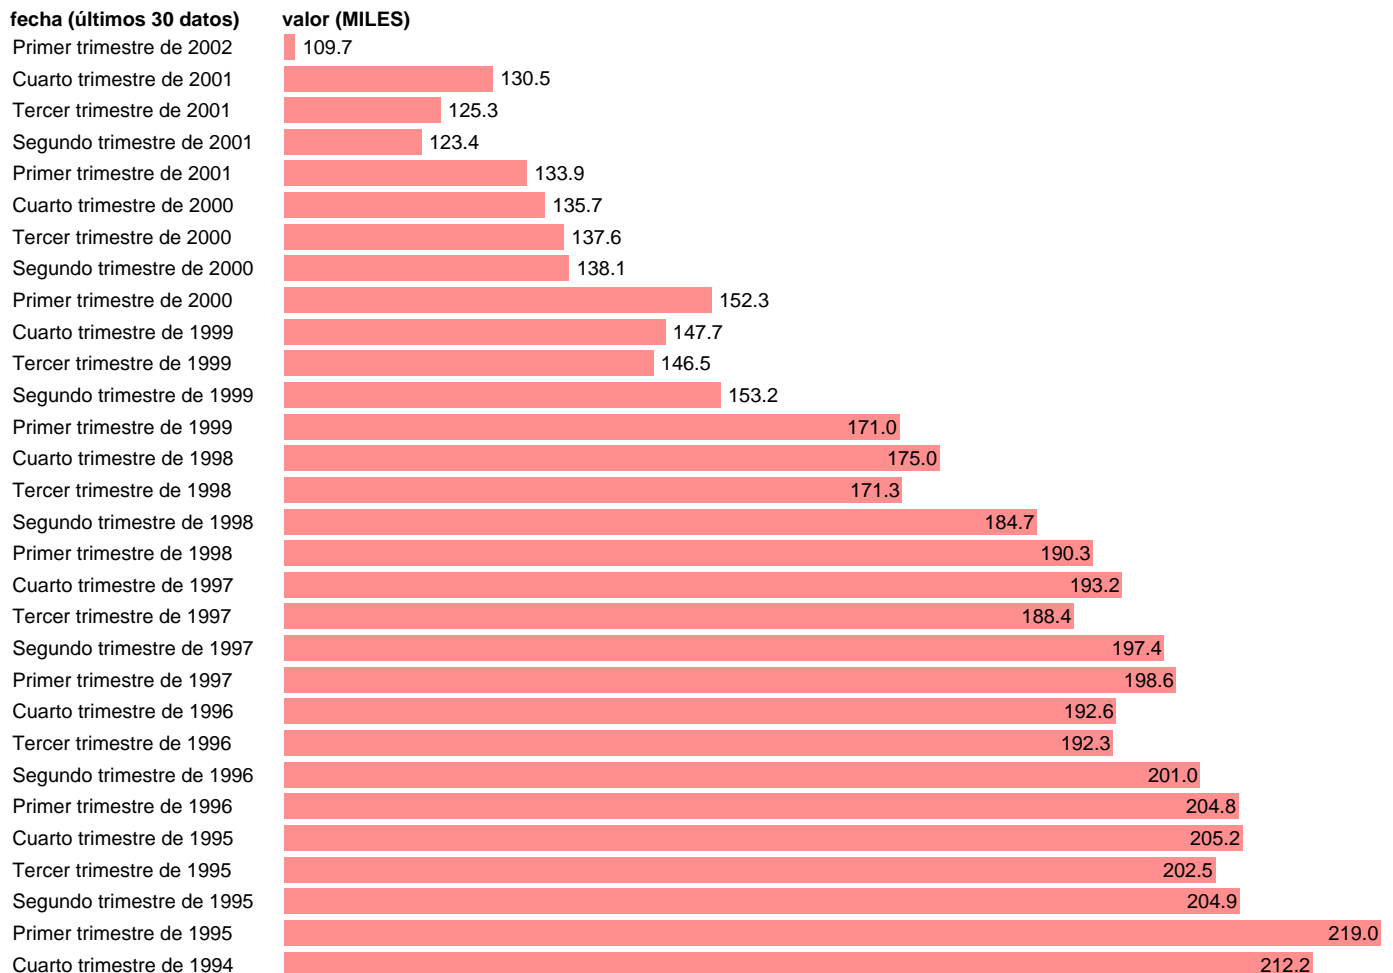

Fuente: **INE.**

Frecuencia: **Trimestral.**

Unidades: **MILES.**

Datos disponibles desde **Tercer trimestre de 1976** hasta **Primer trimestre de 2002**.

Valor más alto alcanzado en Segundo trimestre de 1994: **221**.

Valor más bajo alcanzado en Tercer trimestre de 1976: **26**.

[Pulse aquí](#) para acceder a los datos completos actualizados y a la representación gráfica estadística.