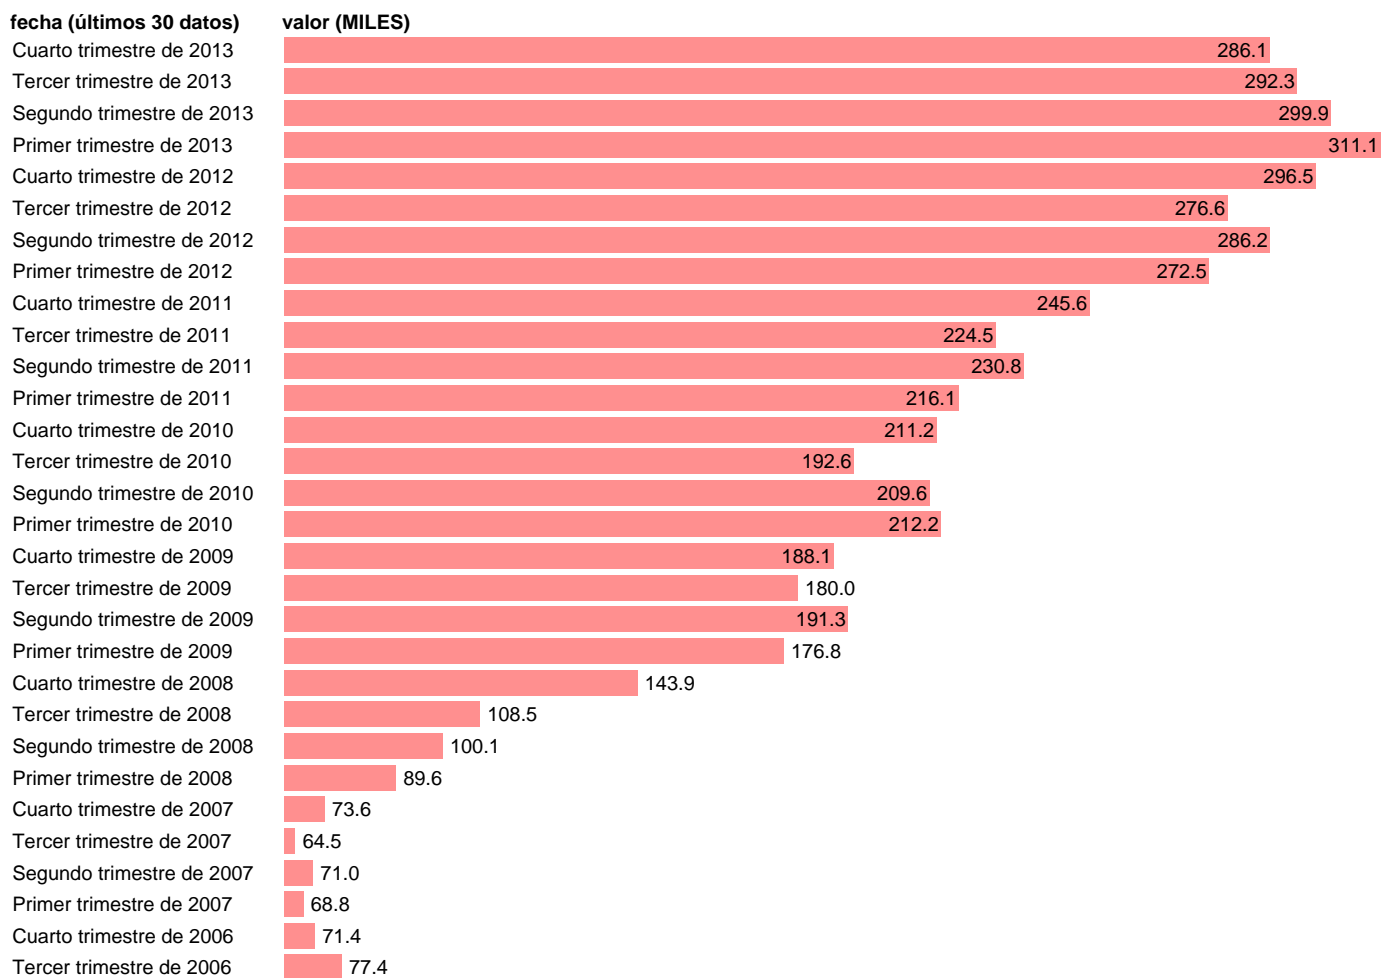

PARADOS EN CASTILLA-LEON

Estadística: [PARADOS EN CASTILLA-LEON](#)

Enlace permanente (Permalink): <https://tematicas.org/M1/1v48108b/>

Notas: **SERIE HOMOGENEIZADA POR EL INE. NUEVA PROYECCIÓN POBLACIÓN CENSO 2001 CAMBIOS METODOLÓGICOS EN LOS PRIMEROS TRIMESTRES DE 2002 Y 2005 NUEVA DEFINICIÓN DE PARADO DESDE T.I.01 ACTUALIZA: ÁREA MERCADO LABORAL**

Fuente: **INE**.
Frecuencia: **Trimestral**.
Unidades: **MILES**.

Datos disponibles desde **Tercer trimestre de 1976** hasta **Cuarto trimestre de 2013**.
Valor más alto alcanzado en Primer trimestre de 2013: **311.1**.
Valor más bajo alcanzado en Tercer trimestre de 1976: **26.1**.

[Pulse aquí](#) para acceder a los datos completos actualizados y a la representación gráfica estadística.