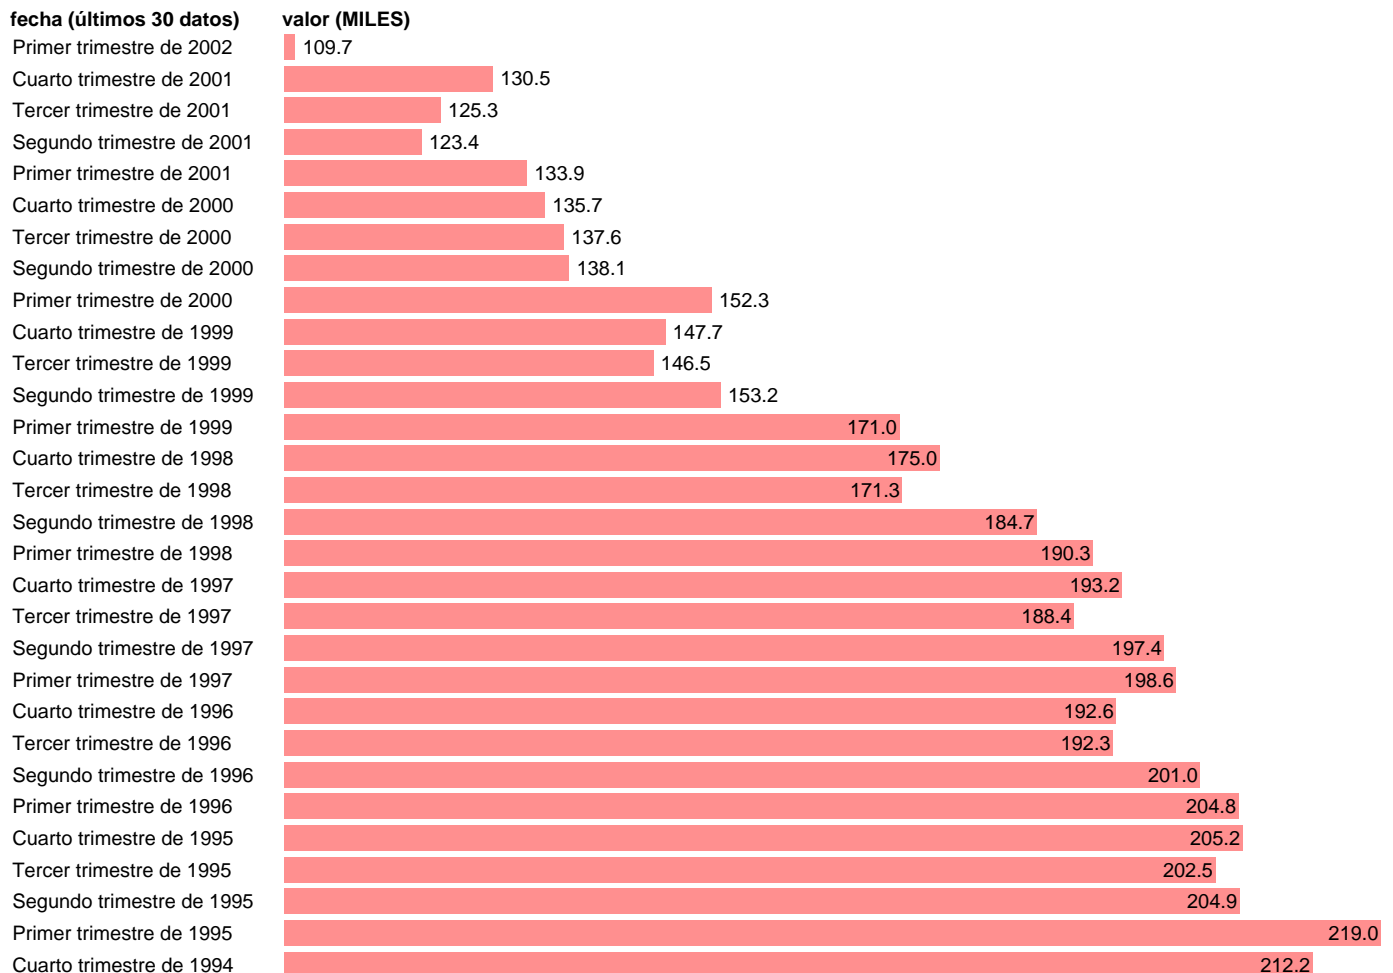

PARADOS EN CASTILLA-LEON

Estadística: [PARADOS EN CASTILLA-LEON](#)

Enlace permanente (Permalink): <https://tematicas.org/M1/1v48108/>

Notas: **SERIE HOMOGENEIZADA POR EL INE. NUEVA PROYECCIÓN POBLACIÓN CENSO 2001 RUPTURA METODOLÓGICA EN EL T.I.2002 ACTUALIZA: ÁREA MERCADO LABORAL**

Fuente: **INE.**
Frecuencia: **Trimestral.**
Unidades: **MILES.**

Datos disponibles desde **Tercer trimestre de 1976** hasta **Primer trimestre de 2002**.
Valor más alto alcanzado en Segundo trimestre de 1994: **221**.
Valor más bajo alcanzado en Tercer trimestre de 1976: **26**.

[Pulse aquí](#) para acceder a los datos completos actualizados y a la representación gráfica estadística.