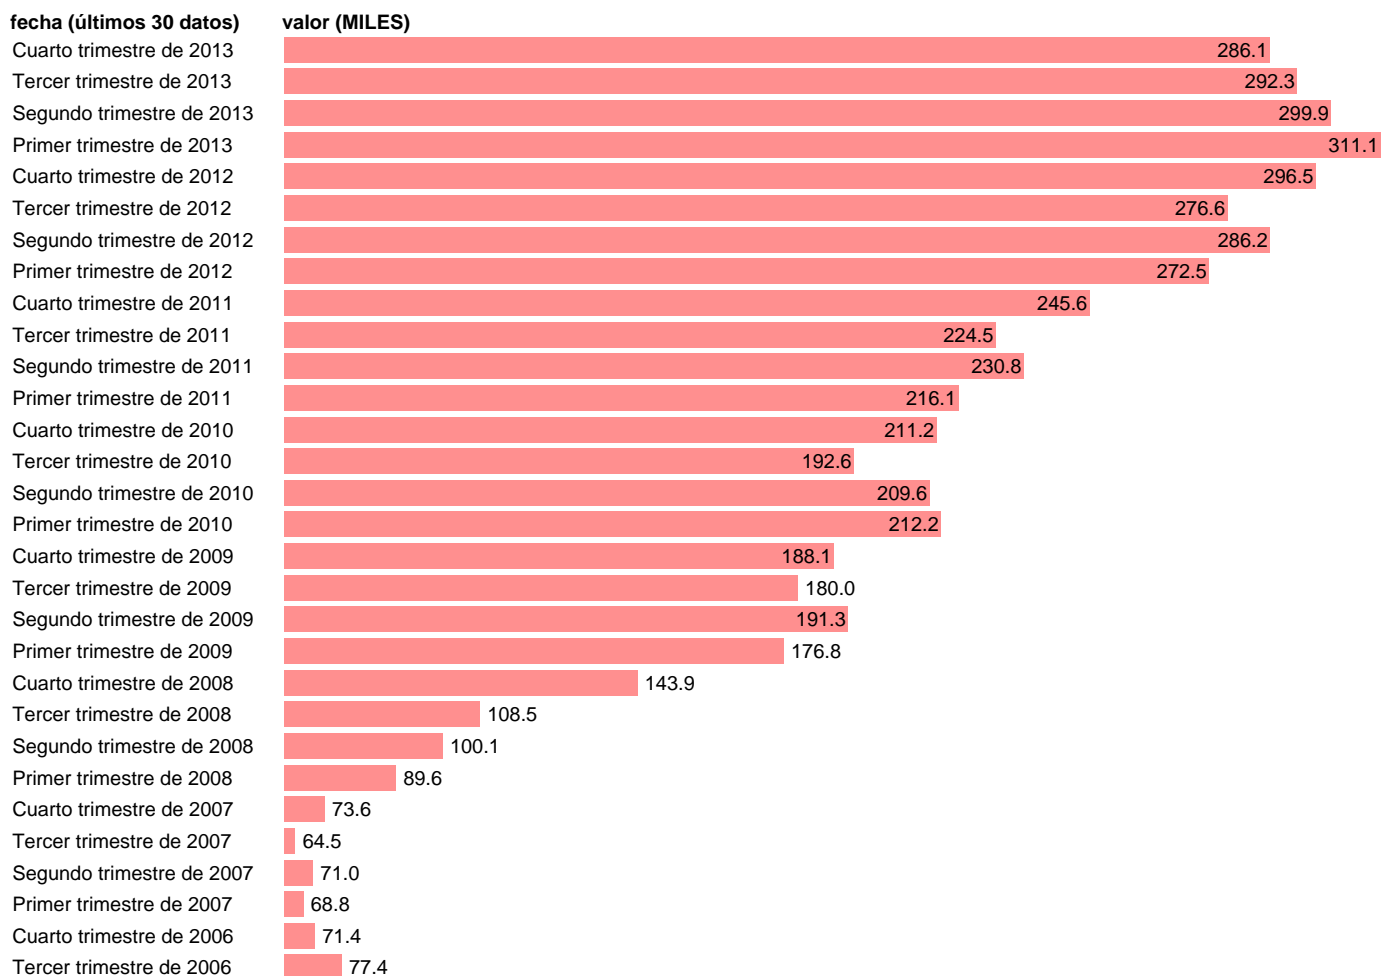

## PARADOS EN CASTILLA-LEON

Estadística: [PARADOS EN CASTILLA-LEON](#)

Enlace permanente (Permalink): <https://tematicas.org/M1/148108b/>

Notas: **SERIE HOMOGENEIZADA POR EL INE. NUEVA PROYECCIÓN POBLACIÓN CENSO 2001 CAMBIOS METODOLÓGICOS EN LOS PRIMEROS TRIMESTRES DE 2002 Y 2005 NUEVA DEFINICIÓN DE PARADO DESDE T.I.01 ACTUALIZA: ÁREA MERCADO LABORAL**

Fuente: **INE**.  
Frecuencia: **Trimestral**.  
Unidades: **MILES**.

Datos disponibles desde **Tercer trimestre de 1976** hasta **Cuarto trimestre de 2013**.  
Valor más alto alcanzado en Primer trimestre de 2013: **311.1**.  
Valor más bajo alcanzado en Tercer trimestre de 1976: **26.1**.

[Pulse aquí](#) para acceder a los datos completos actualizados y a la representación gráfica estadística.