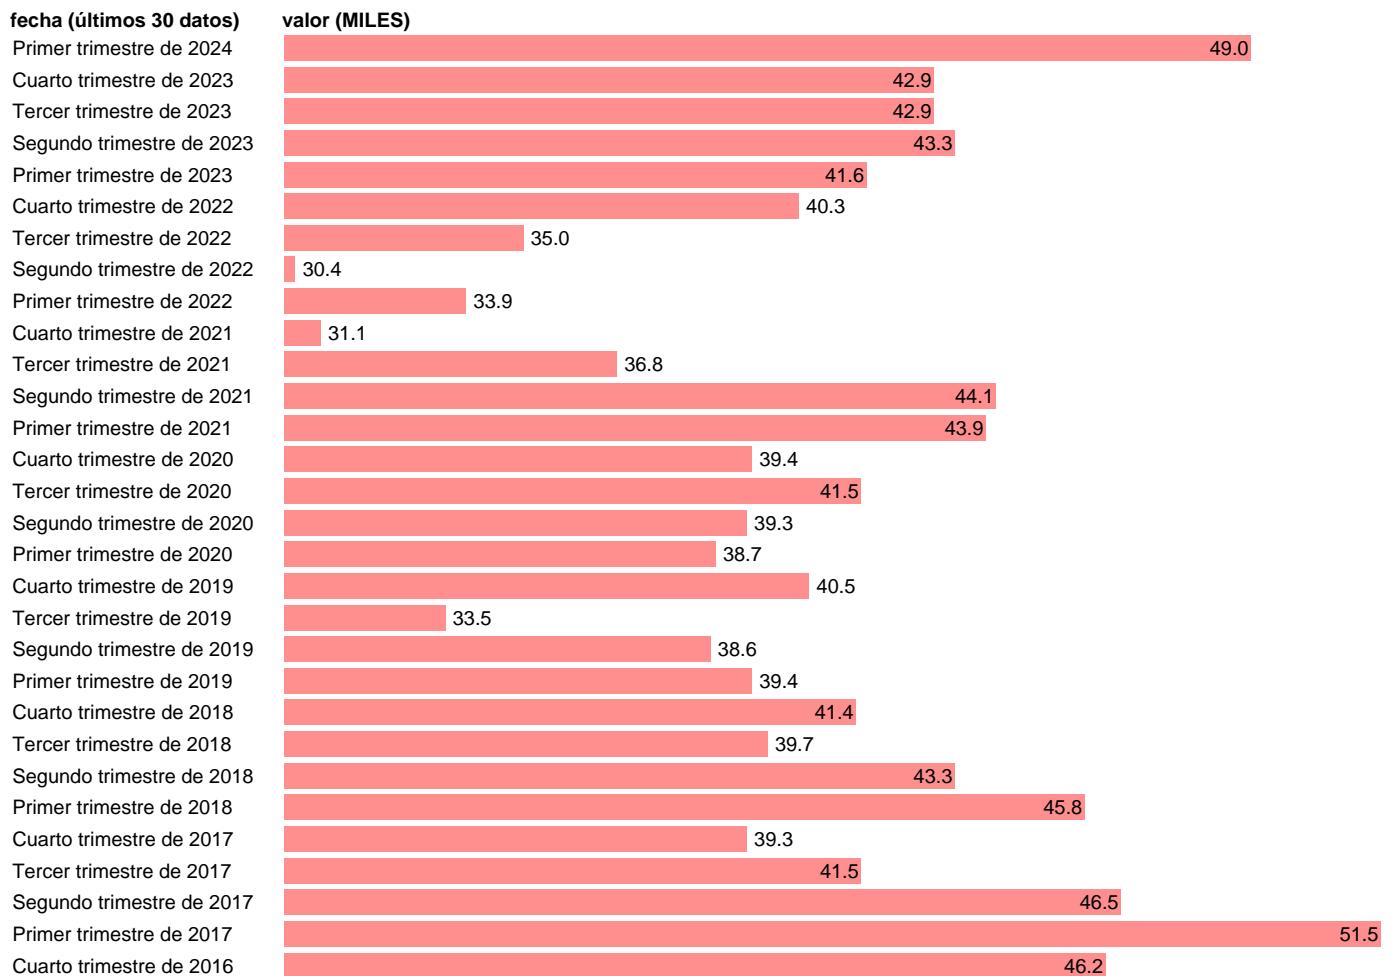

Fuente: **INE.**

Frecuencia: **Trimestral.**

Unidades: **MILES.**

Datos disponibles desde **Primer trimestre de 2002** hasta **Primer trimestre de 2024**.

Valor más alto alcanzado en Primer trimestre de 2013: **88.9**.

Valor más bajo alcanzado en Tercer trimestre de 2002: **11.4**.

[Pulse aquí](#) para acceder a los datos completos actualizados y a la representación gráfica estadística.