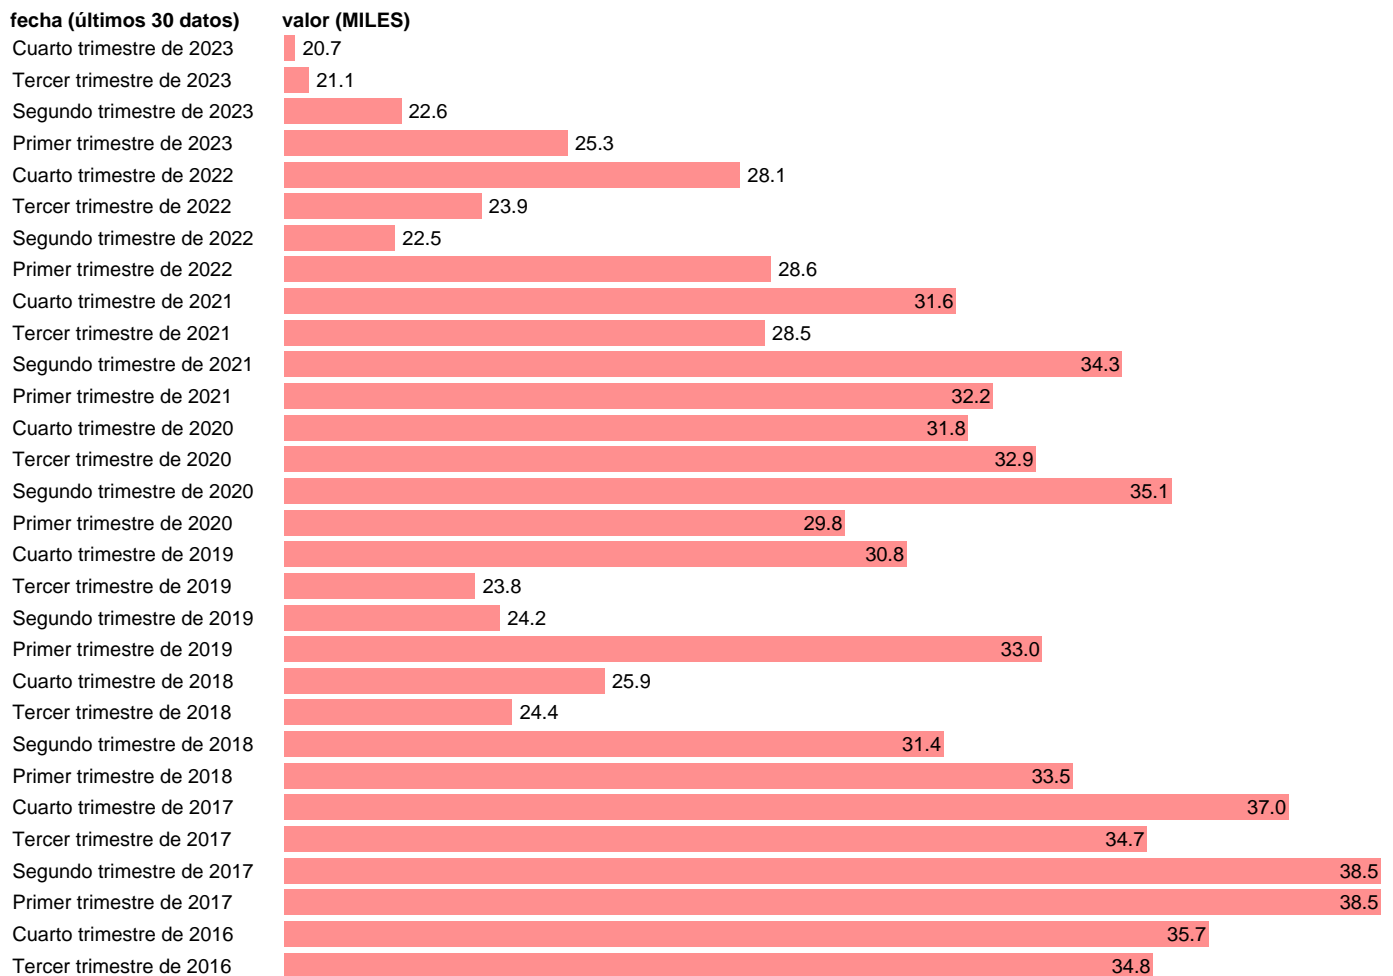

PARADOS. CANTABRIA

Estadística: [PARADOS. CANTABRIA](#)

Enlace permanente (Permalink): <https://tematicas.org/M1/148106/>

Notas: **Encuesta de la población activa (www.ine.es/dyngs/IOE/es/operacion.htm?numinv=30308).**

Fuente: **INE.**

Frecuencia: **Trimestral.**

Unidades: **MILES.**

Datos disponibles desde **Primer trimestre de 2002** hasta **Cuarto trimestre de 2023**.

Valor más alto alcanzado en Segundo trimestre de 2013: **61.8**.

Valor más bajo alcanzado en Cuarto trimestre de 2007: **13.2**.

[Pulse aquí](#) para acceder a los datos completos actualizados y a la representación gráfica estadística.