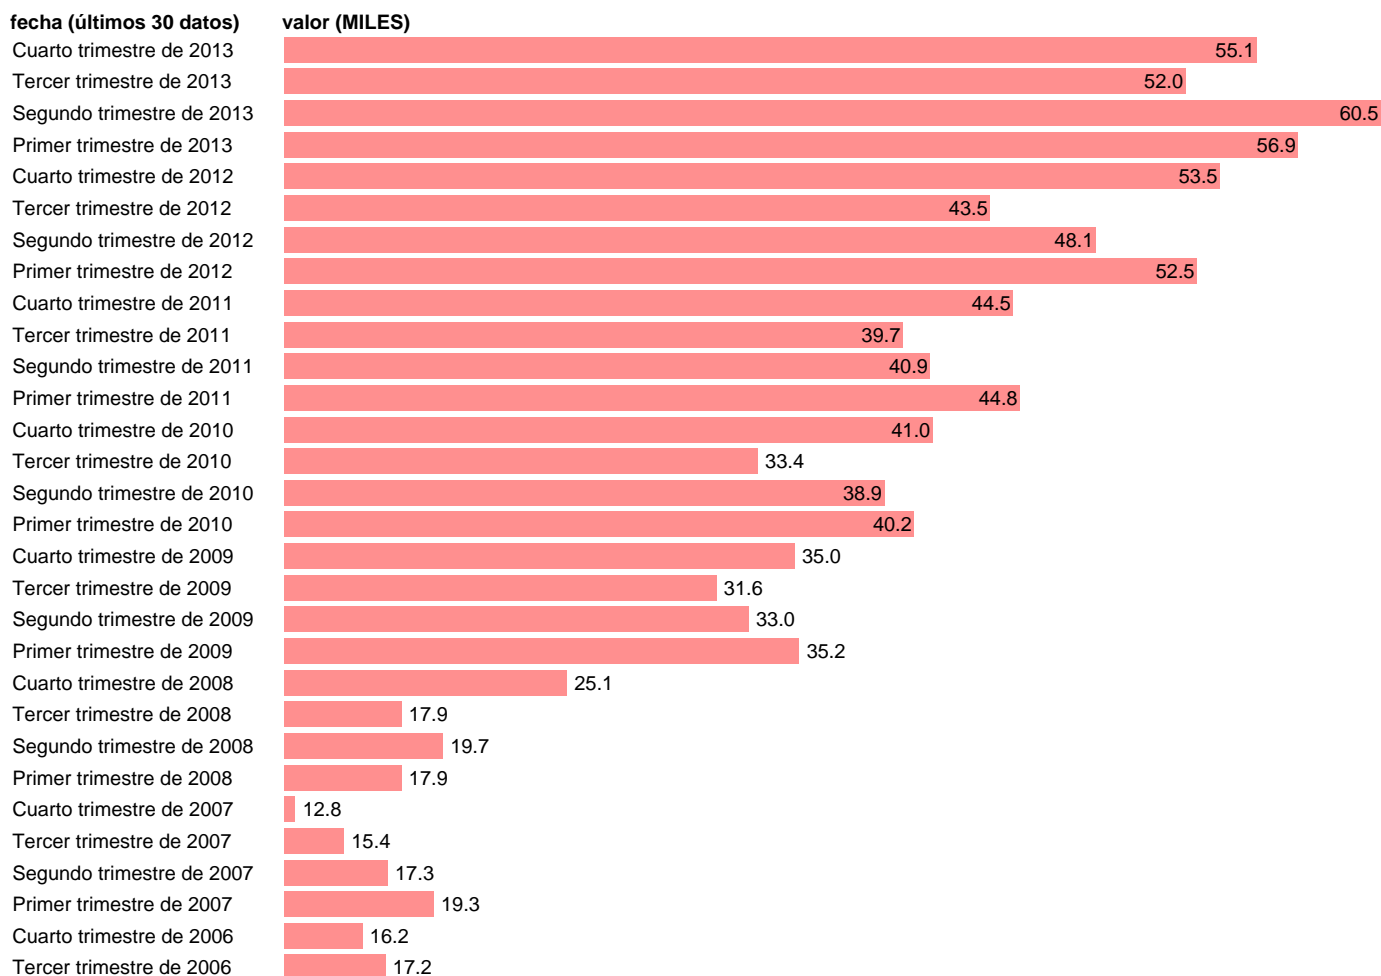

PARADOS EN CANTABRIA

Estadística: [PARADOS EN CANTABRIA](#)

Enlace permanente (Permalink): <https://tematicas.org/M1/148106b/>

Notas: **SERIE HOMOGENEIZADA POR EL INE. NUEVA PROYECCIÓN POBLACIÓN CENSO 2001 CAMBIOS METODOLÓGICOS EN LOS PRIMEROS TRIMESTRES DE 2002 Y 2005 NUEVA DEFINICIÓN DE PARADO DESDE T.I.01 ACTUALIZA: ÁREA MERCADO LABORAL**

Fuente: **INE**.
Frecuencia: **Trimestral**.
Unidades: **MILES**.

Datos disponibles desde **Tercer trimestre de 1976** hasta **Cuarto trimestre de 2013**.
Valor más alto alcanzado en Segundo trimestre de 2013: **60.5**.
Valor más bajo alcanzado en Tercer trimestre de 1976: **5.2**.

[Pulse aquí](#) para acceder a los datos completos actualizados y a la representación gráfica estadística.