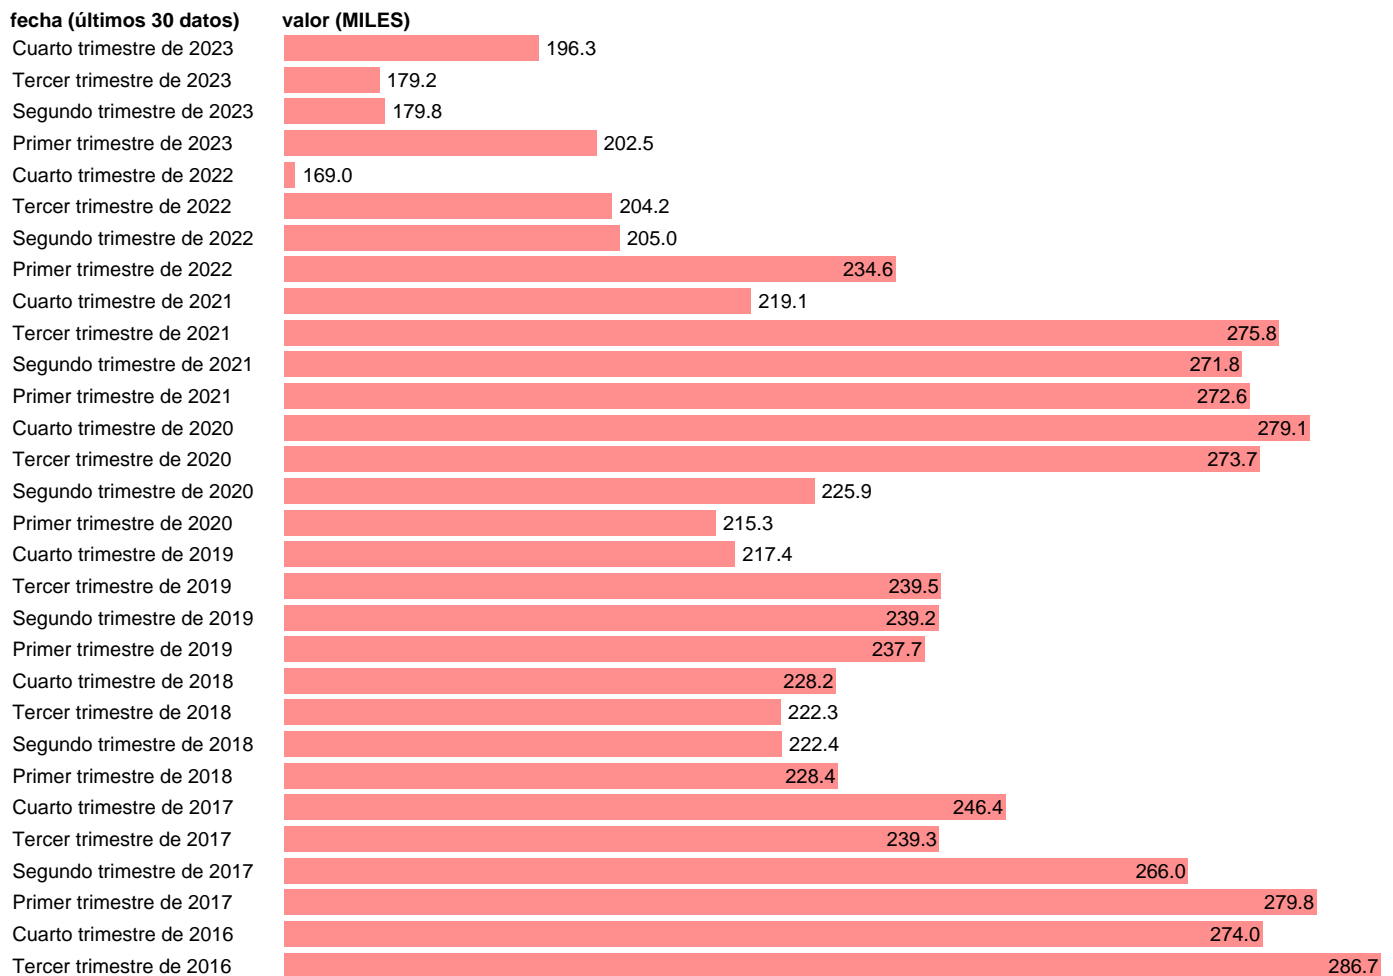

PARADOS. CANARIAS

Estadística: [PARADOS. CANARIAS](#)

Enlace permanente (Permalink): <https://tematicas.org/M1/148105/>

Notas: **Encuesta de la población activa (www.ine.es/dyngs/IOE/es/operacion.htm?numinv=30308).**

Fuente: **INE.**

Frecuencia: **Trimestral.**

Unidades: **MILES.**

Datos disponibles desde **Primer trimestre de 2002** hasta **Cuarto trimestre de 2023**.

Valor más alto alcanzado en Tercer trimestre de 2013: **383.5**.

Valor más bajo alcanzado en Primer trimestre de 2002: **84.6**.

[Pulse aquí](#) para acceder a los datos completos actualizados y a la representación gráfica estadística.