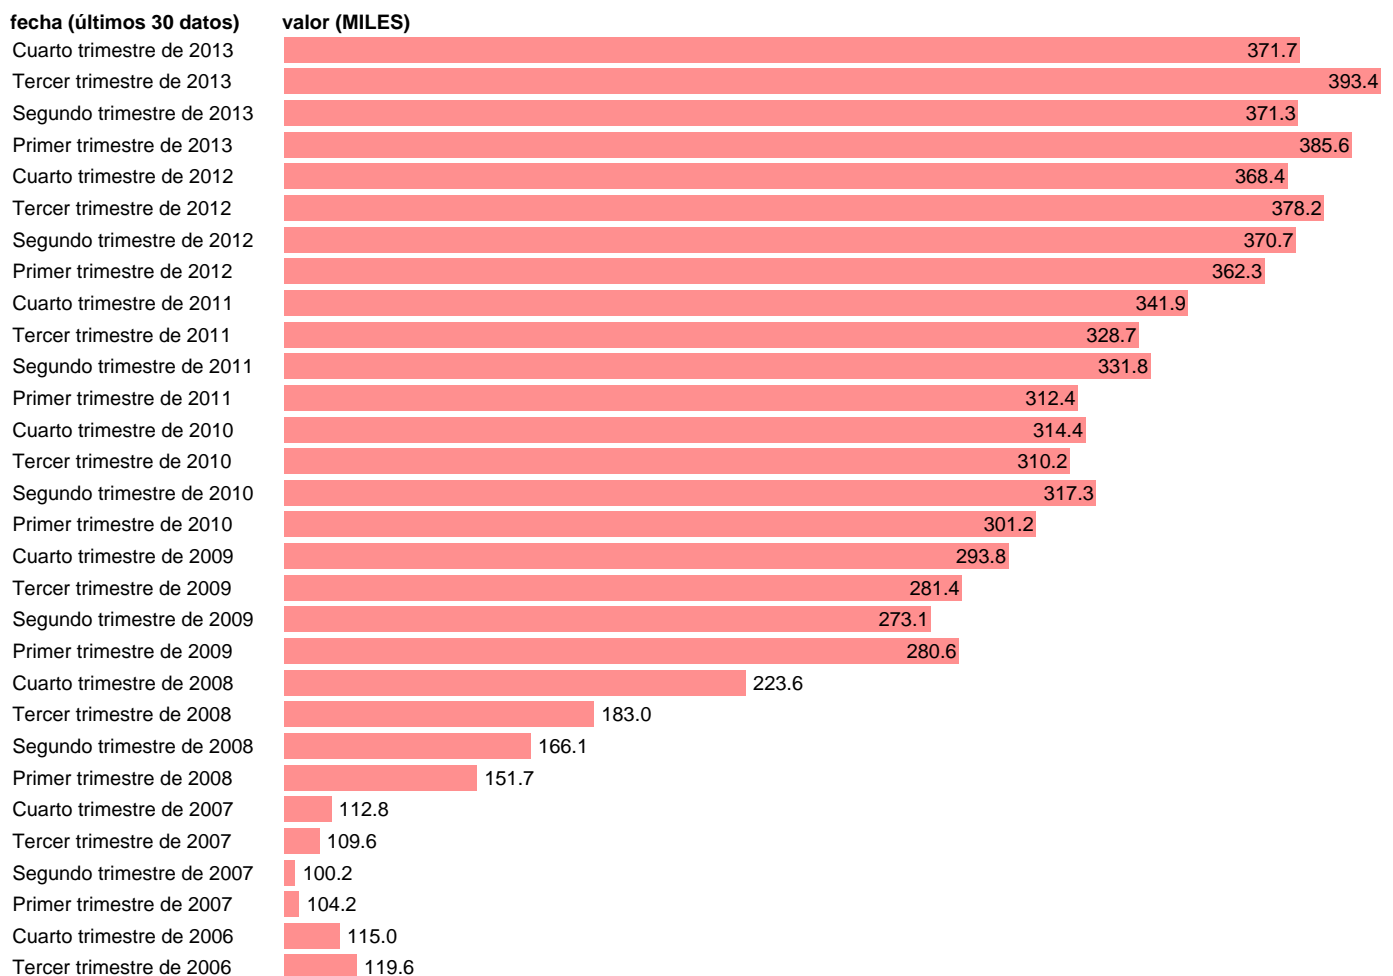

PARADOS EN CANARIAS

Estadística: [PARADOS EN CANARIAS](#)

Enlace permanente (Permalink): <https://tematicas.org/M1/1h48105b/>

Notas: **SERIE HOMOGENEIZADA POR EL INE. NUEVA PROYECCIÓN POBLACIÓN CENSO 2001 CAMBIOS METODOLÓGICOS EN LOS PRIMEROS TRIMESTRES DE 2002 Y 2005 NUEVA DEFINICIÓN DE PARADO DESDE T.I.01 ACTUALIZA: ÁREA MERCADO LABORAL**

Fuente: **INE.**

Frecuencia: **Trimestral.**

Unidades: **MILES.**

Datos disponibles desde **Tercer trimestre de 1976** hasta **Cuarto trimestre de 2013.**

Valor más alto alcanzado en Tercer trimestre de 2013: **393.4.**

Valor más bajo alcanzado en Tercer trimestre de 1976: **36.5.**

[Pulse aquí](#) para acceder a los datos completos actualizados y a la representación gráfica estadística.