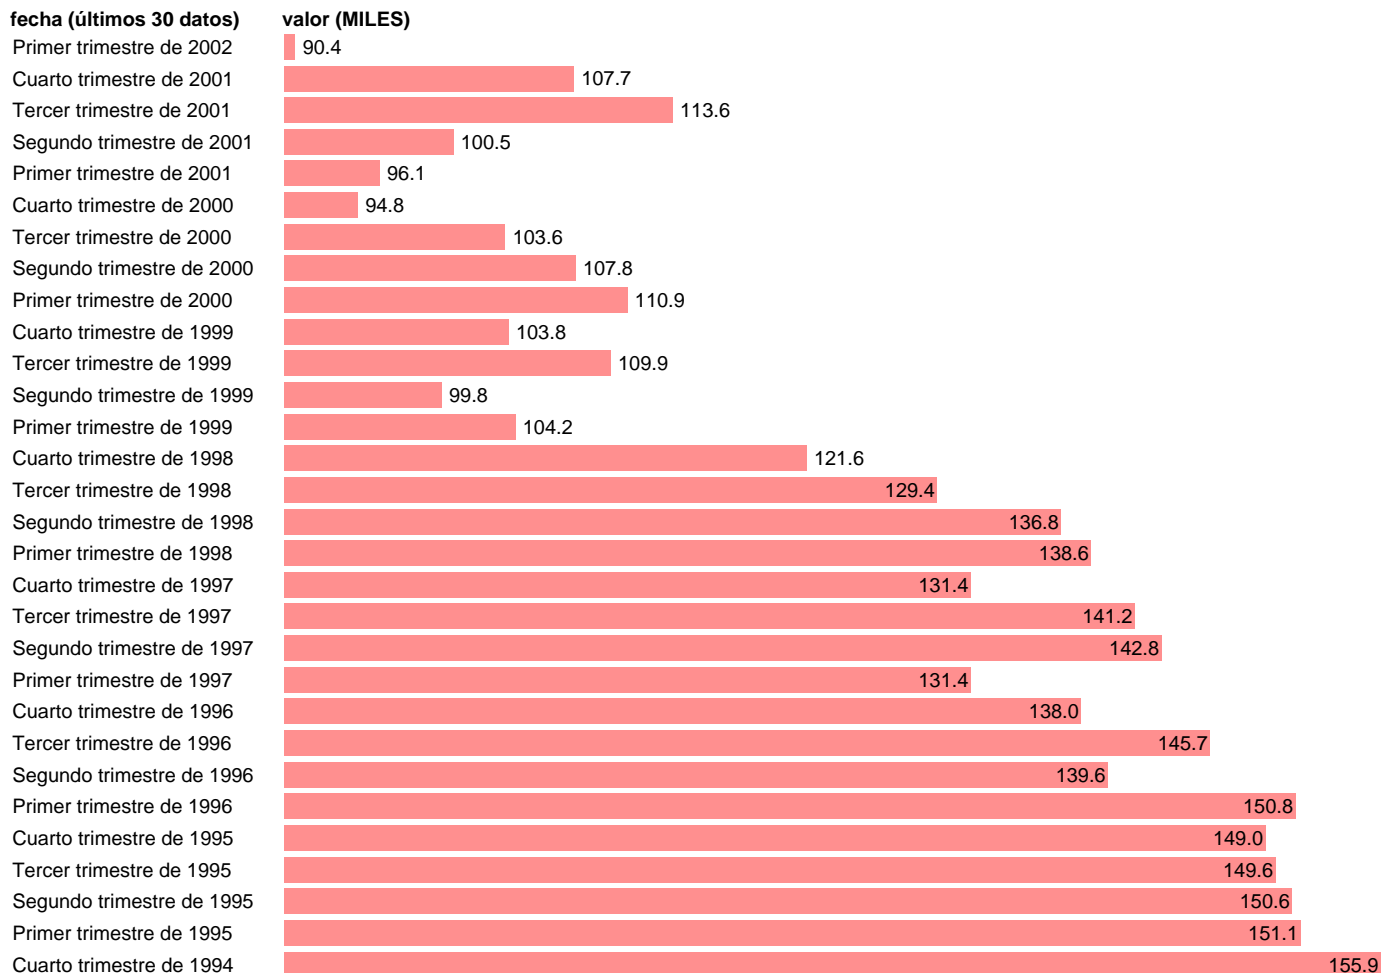

## PARADOS EN CANARIAS

Estadística: [PARADOS EN CANARIAS](#)

Enlace permanente (Permalink): <https://tematicas.org/M1/1h48105/>

Notas: **SERIE HOMOGENEIZADA POR EL INE. NUEVA PROYECCIÓN POBLACIÓN CENSO 2001 RUPTURA METODOLÓGICA EN EL T.I.2002 ACTUALIZA: ÁREA MERCADO LABORAL**

Fuente: **INE.**

Frecuencia: **Trimestral.**

Unidades: **MILES.**

Datos disponibles desde **Tercer trimestre de 1976** hasta **Primer trimestre de 2002.**

Valor más alto alcanzado en Segundo trimestre de 1994: **177.6.**

Valor más bajo alcanzado en Tercer trimestre de 1976: **36.5.**

[Pulse aquí](#) para acceder a los datos completos actualizados y a la representación gráfica estadística.