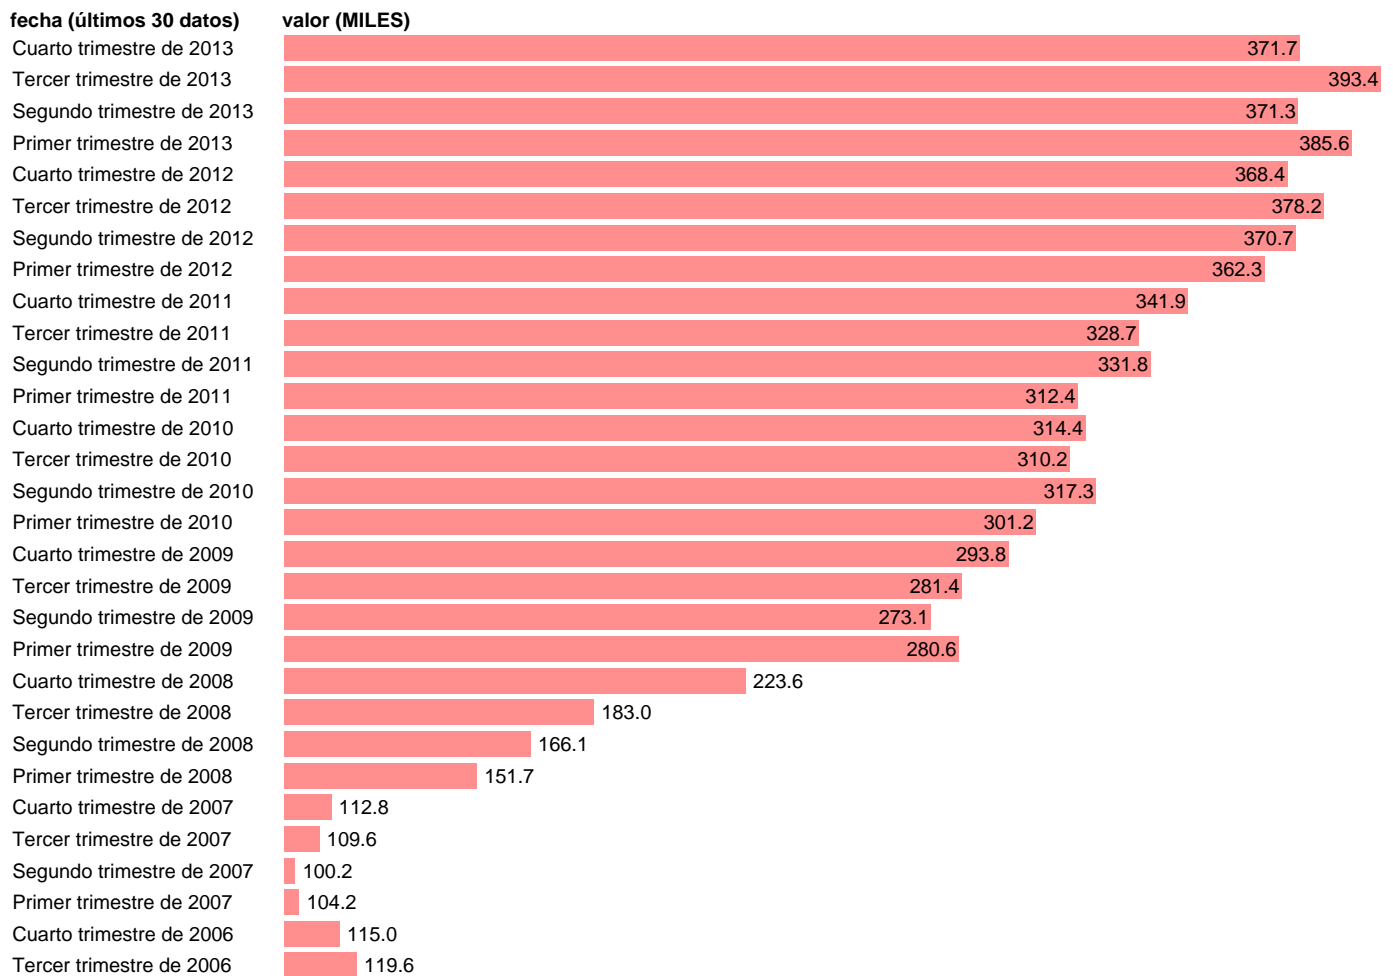

PARADOS EN CANARIAS

Estadística: [PARADOS EN CANARIAS](#)

Enlace permanente (Permalink): <https://tematicas.org/M1/1v48105b/>

Notas: **SERIE HOMOGENEIZADA POR EL INE. NUEVA PROYECCIÓN POBLACIÓN CENSO 2001 CAMBIOS METODOLÓGICOS EN LOS PRIMEROS TRIMESTRES DE 2002 Y 2005 NUEVA DEFINICIÓN DE PARADO DESDE T.I.01 ACTUALIZA: ÁREA MERCADO LABORAL**

Fuente: **INE.**

Frecuencia: **Trimestral.**

Unidades: **MILES.**

Datos disponibles desde **Tercer trimestre de 1976** hasta **Cuarto trimestre de 2013**.

Valor más alto alcanzado en Tercer trimestre de 2013: **393.4**.

Valor más bajo alcanzado en Tercer trimestre de 1976: **36.5**.

[Pulse aquí](#) para acceder a los datos completos actualizados y a la representación gráfica estadística.