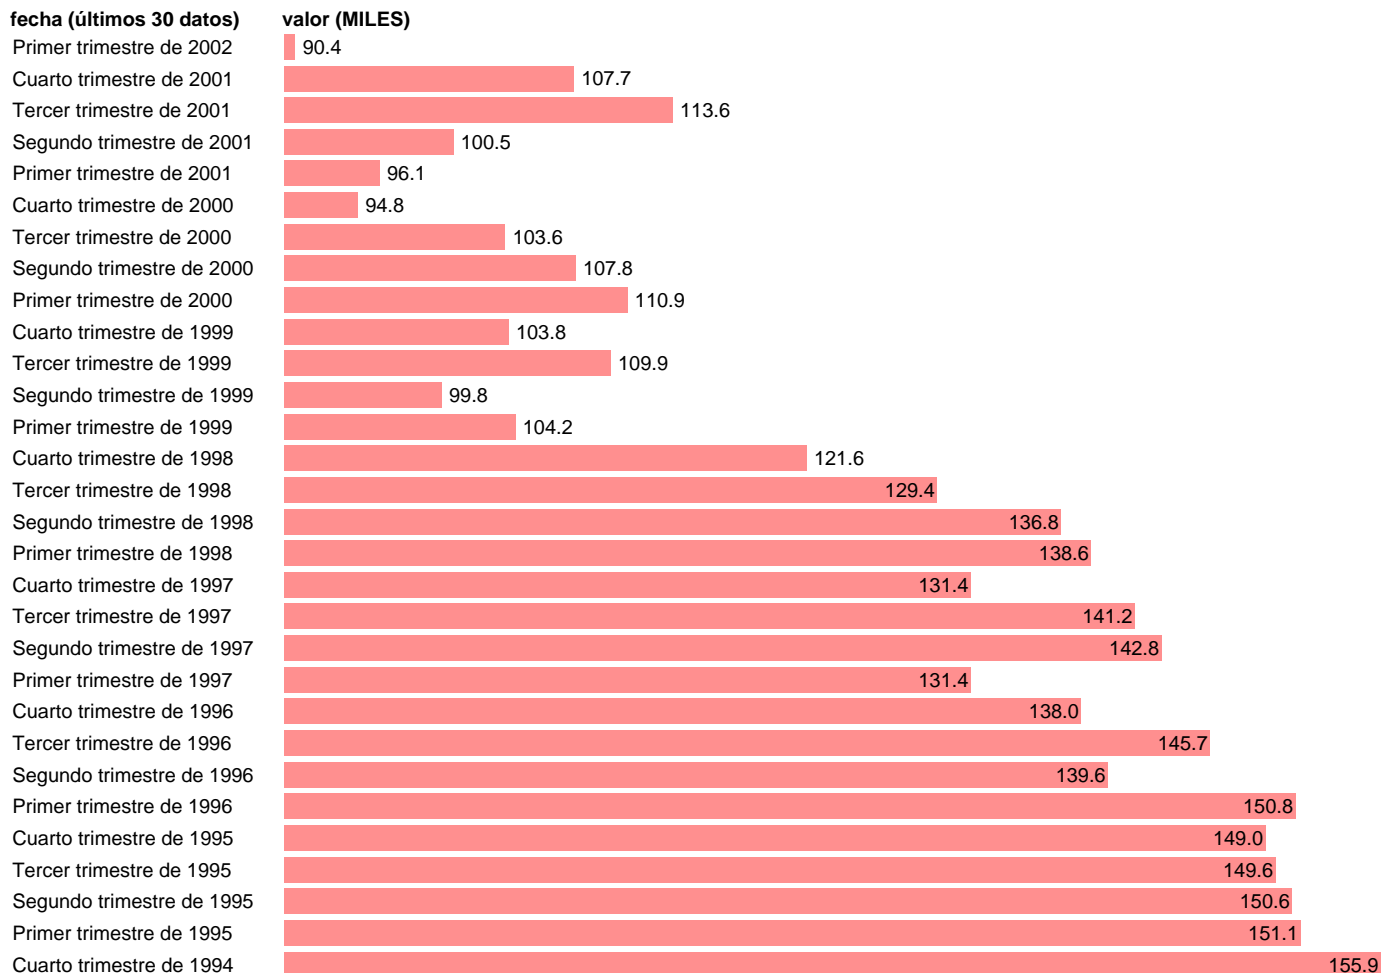

PARADOS EN CANARIAS

Estadística: [PARADOS EN CANARIAS](#)

Enlace permanente (Permalink): <https://tematicas.org/M1/1v48105/>

Notas: **SERIE HOMOGENEIZADA POR EL INE. NUEVA PROYECCIÓN POBLACIÓN CENSO 2001 RUPTURA METODOLÓGICA EN EL T.I.2002 ACTUALIZA: ÁREA MERCADO LABORAL**

Fuente: **INE.**

Frecuencia: **Trimestral.**

Unidades: **MILES.**

Datos disponibles desde **Tercer trimestre de 1976** hasta **Primer trimestre de 2002.**

Valor más alto alcanzado en Segundo trimestre de 1994: **177.6.**

Valor más bajo alcanzado en Tercer trimestre de 1976: **36.5.**

[Pulse aquí](#) para acceder a los datos completos actualizados y a la representación gráfica estadística.