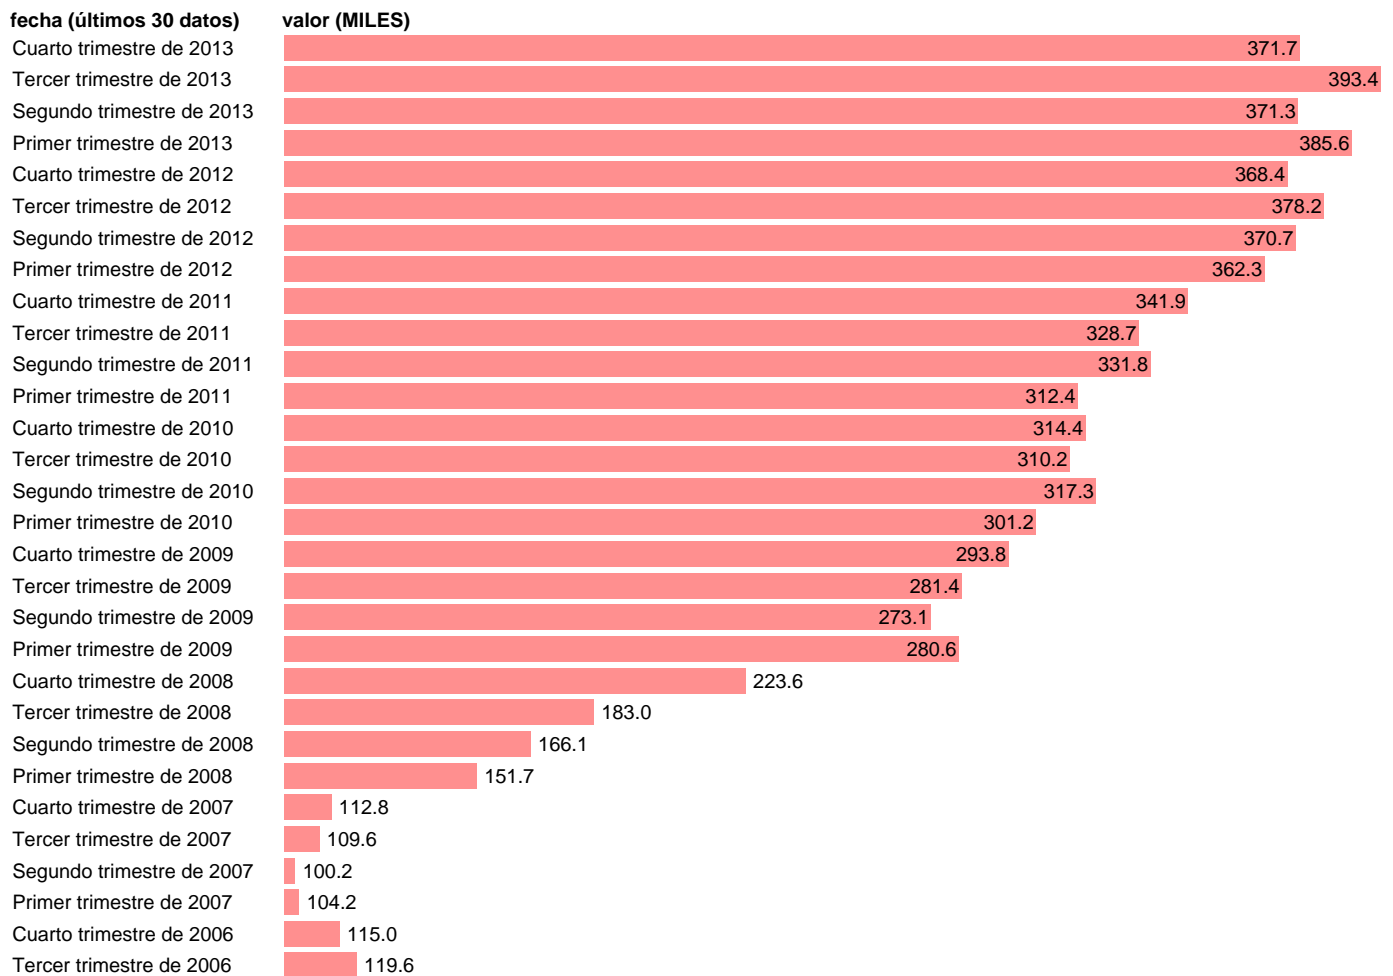

PARADOS EN CANARIAS

Estadística: [PARADOS EN CANARIAS](#)

Enlace permanente (Permalink): <https://tematicas.org/M1/148105b/>

Notas: **SERIE HOMOGENEIZADA POR EL INE. NUEVA PROYECCIÓN POBLACIÓN CENSO 2001 CAMBIOS METODOLÓGICOS EN LOS PRIMEROS TRIMESTRES DE 2002 Y 2005 NUEVA DEFINICIÓN DE PARADO DESDE T.I.01 ACTUALIZA: ÁREA MERCADO LABORAL**

Fuente: **INE**.
Frecuencia: **Trimestral**.
Unidades: **MILES**.

Datos disponibles desde **Tercer trimestre de 1976** hasta **Cuarto trimestre de 2013**.
Valor más alto alcanzado en Tercer trimestre de 2013: **393.4**.
Valor más bajo alcanzado en Tercer trimestre de 1976: **36.5**.

[Pulse aquí](#) para acceder a los datos completos actualizados y a la representación gráfica estadística.