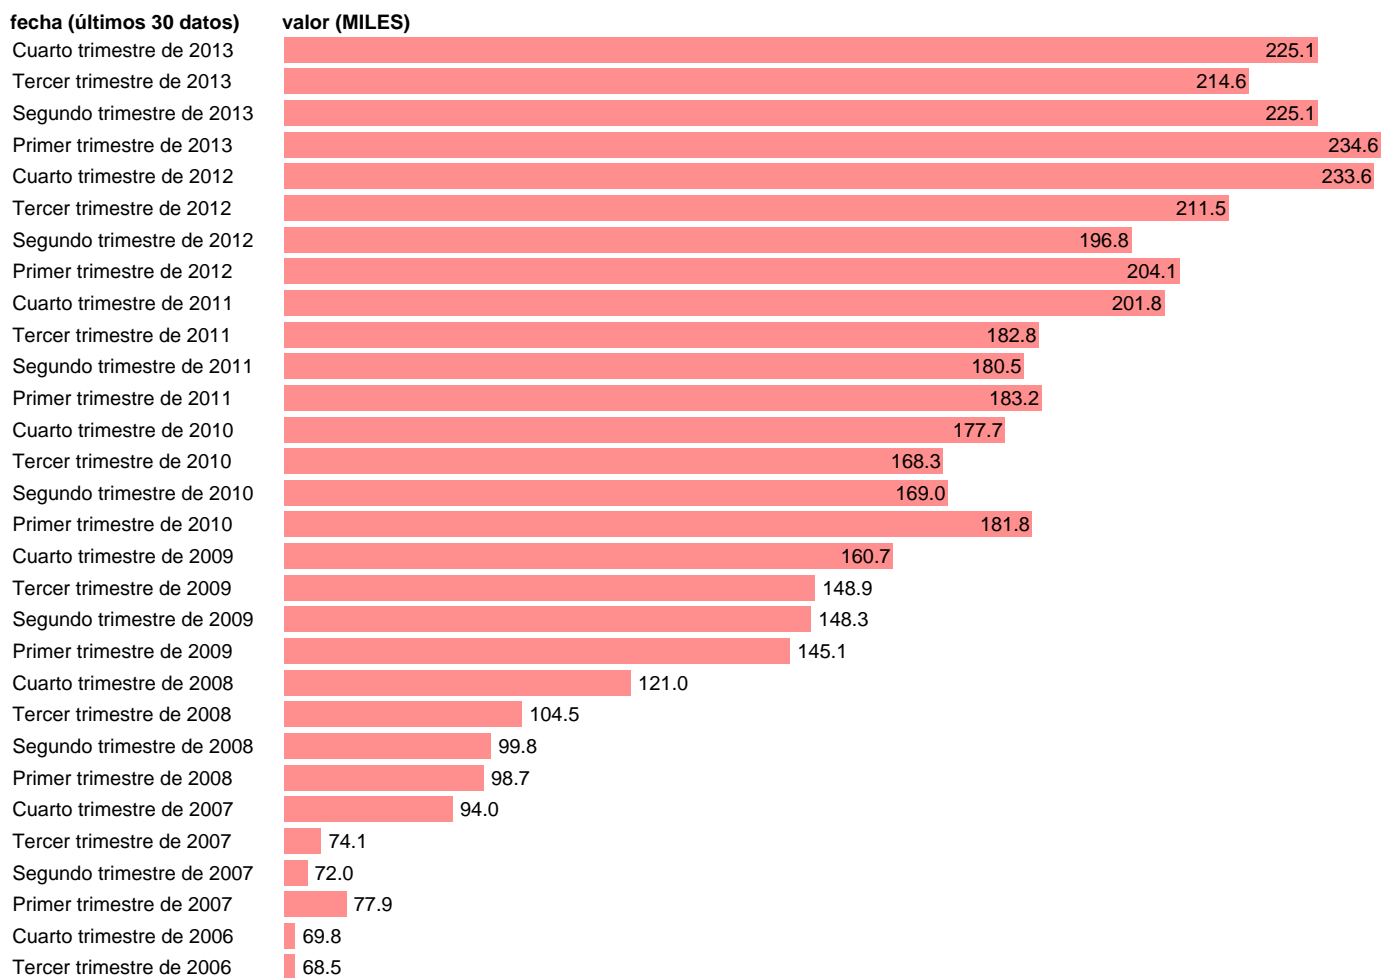

PARADOS EN CADIZ

Estadística: [PARADOS EN CADIZ](#)

Enlace permanente (Permalink): <https://tematicas.org/M1/148011b/>

Notas: **SERIE HOMOGENEIZADA POR EL INE. NUEVA PROYECCIÓN POBLACIÓN CENSO 2001 CAMBIOS METODOLÓGICOS EN LOS PRIMEROS TRIMESTRES DE 2002 Y 2005 NUEVA DEFINICIÓN DE PARADO DESDE T.I.01 ACTUALIZA: ÁREA MERCADO LABORAL**

Fuente: **INE**.
Frecuencia: **Trimestral**.
Unidades: **MILES**.

Datos disponibles desde **Tercer trimestre de 1976** hasta **Cuarto trimestre de 2013**.
Valor más alto alcanzado en Primer trimestre de 2013: **234.6**.
Valor más bajo alcanzado en Tercer trimestre de 1976: **26.8**.

[Pulse aquí](#) para acceder a los datos completos actualizados y a la representación gráfica estadística.