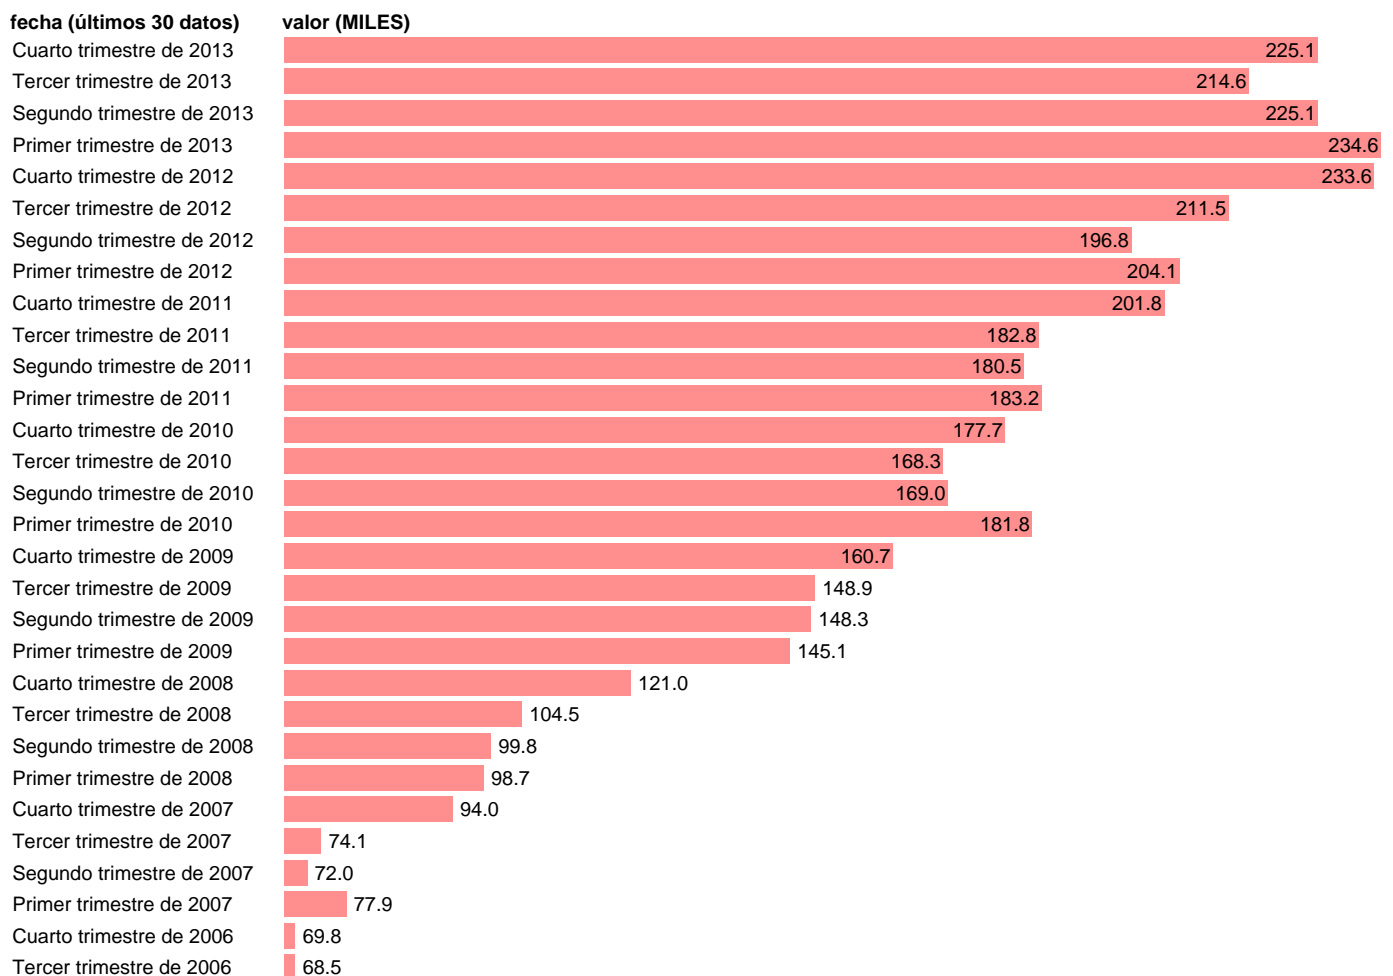

## PARADOS EN CADIZ

Estadística: [PARADOS EN CADIZ](#)

Enlace permanente (Permalink): <https://tematicas.org/M1/1v48011b/>

Notas: **SERIE HOMOGENEIZADA POR EL INE. NUEVA PROYECCIÓN POBLACIÓN CENSO 2001 CAMBIOS METODOLÓGICOS EN LOS PRIMEROS TRIMESTRES DE 2002 Y 2005 NUEVA DEFINICIÓN DE PARADO DESDE T.I.01 ACTUALIZA: ÁREA MERCADO LABORAL**

Fuente: **INE**.  
Frecuencia: **Trimestral**.  
Unidades: **MILES**.

Datos disponibles desde **Tercer trimestre de 1976** hasta **Cuarto trimestre de 2013**.  
Valor más alto alcanzado en Primer trimestre de 2013: **234.6**.  
Valor más bajo alcanzado en Tercer trimestre de 1976: **26.8**.

[Pulse aquí](#) para acceder a los datos completos actualizados y a la representación gráfica estadística.