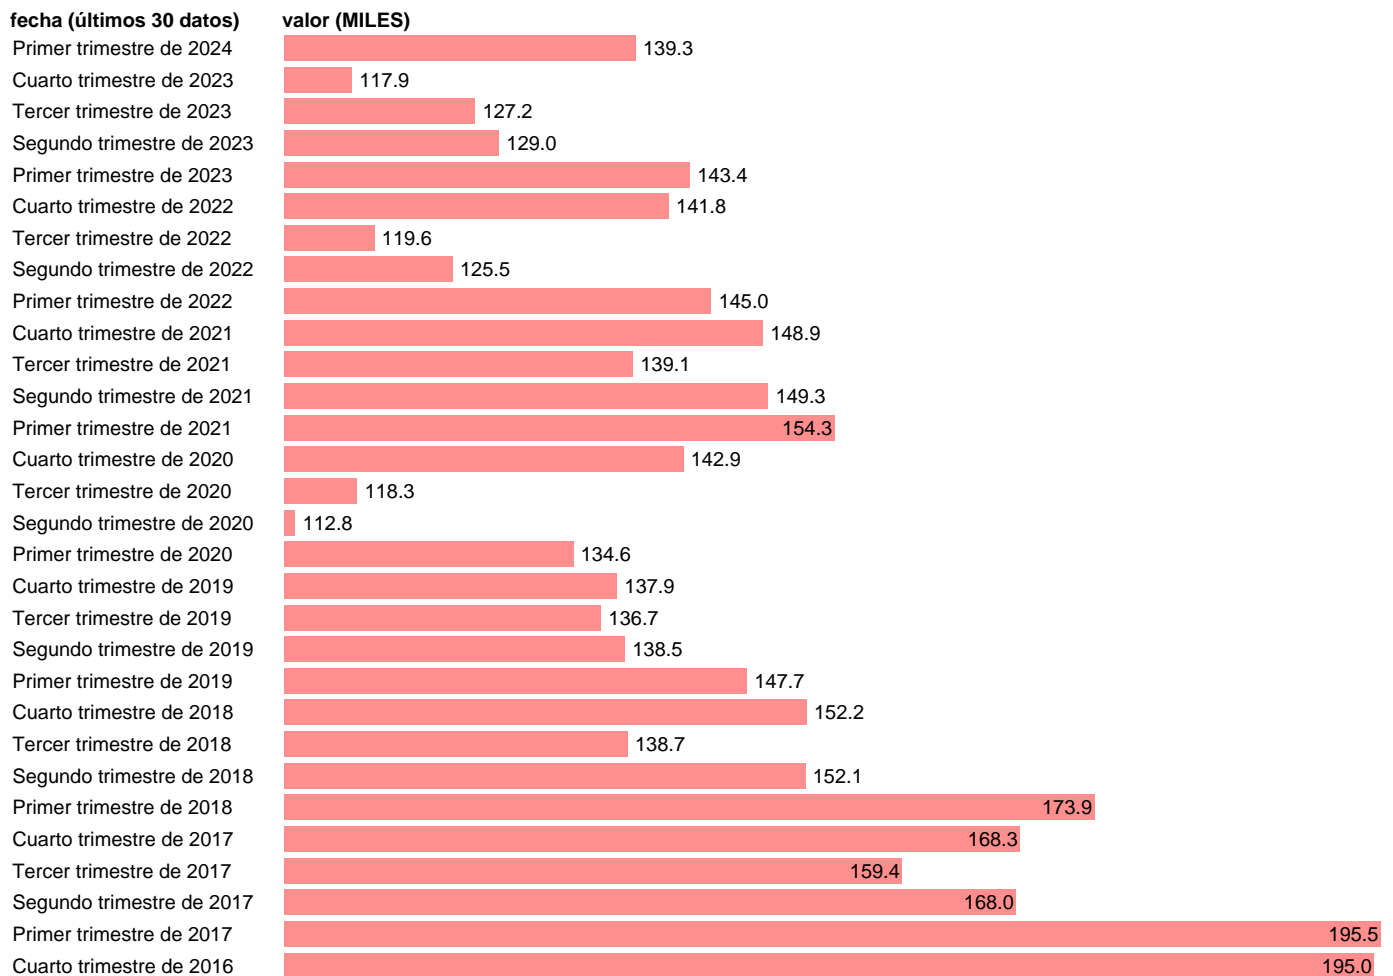

Fuente: **INE.**

Frecuencia: **Trimestral.**

Unidades: **MILES.**

Datos disponibles desde **Primer trimestre de 2002** hasta **Primer trimestre de 2024**.

Valor más alto alcanzado en Primer trimestre de 2014: **254.3**.

Valor más bajo alcanzado en Tercer trimestre de 2006: **69**.

[Pulse aquí](#) para acceder a los datos completos actualizados y a la representación gráfica estadística.