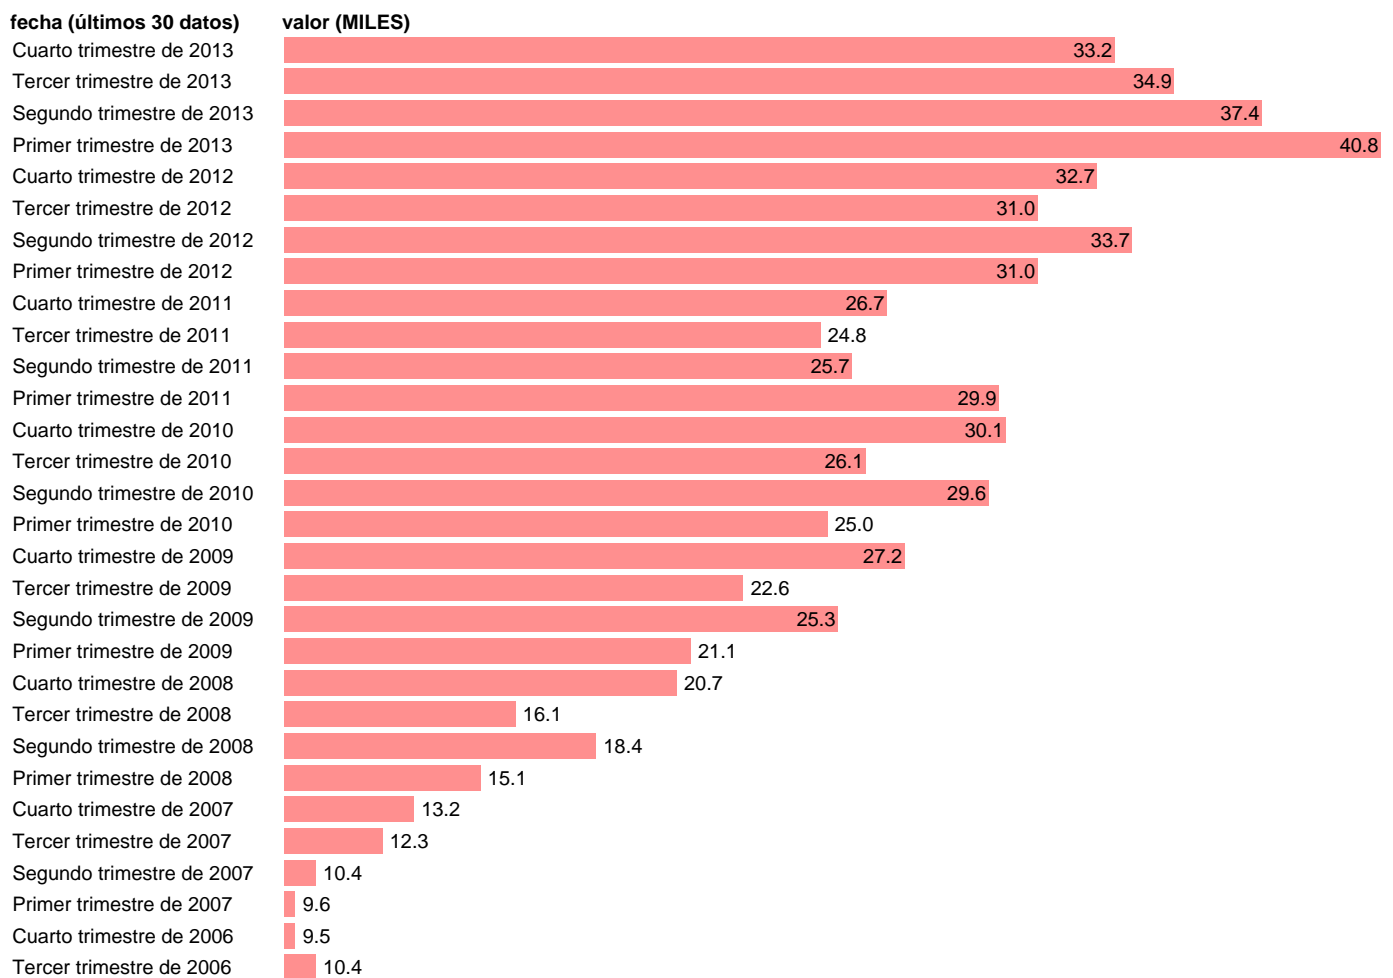

Fuente: **INE.**

Frecuencia: **Trimestral.**

Unidades: **MILES.**

Datos disponibles desde **Tercer trimestre de 1976** hasta **Cuarto trimestre de 2013.**

Valor más alto alcanzado en Primer trimestre de 2013: **40.8.**

Valor más bajo alcanzado en Segundo trimestre de 1977: **2.7.**

[Pulse aquí](#) para acceder a los datos completos actualizados y a la representación gráfica estadística.