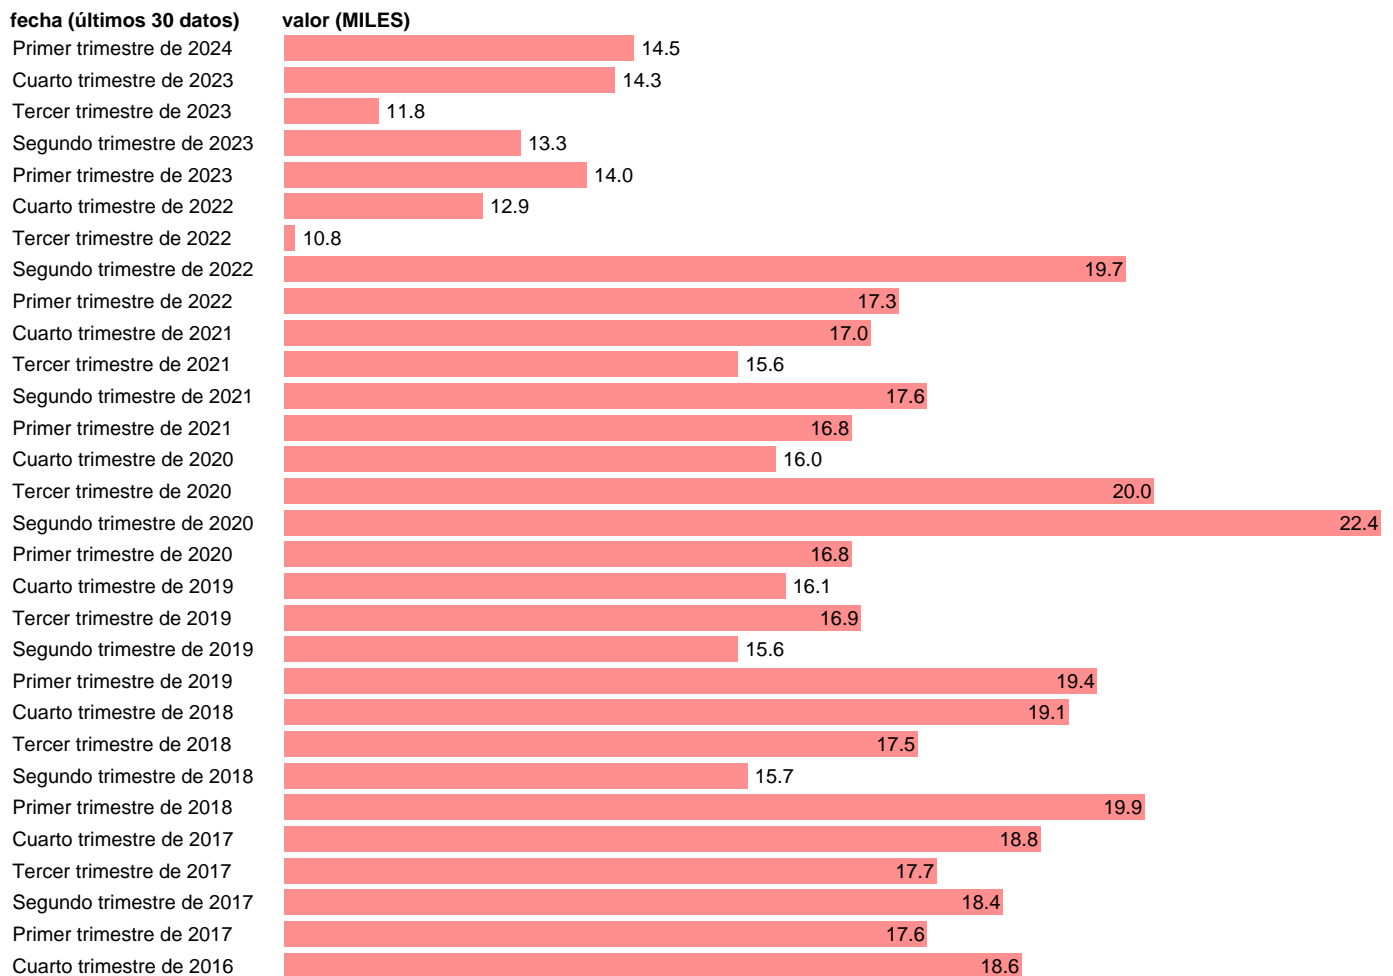

Fuente: **INE.**

Frecuencia: **Trimestral.**

Unidades: **MILES.**

Datos disponibles desde **Primer trimestre de 2002** hasta **Primer trimestre de 2024**.

Valor más alto alcanzado en Primer trimestre de 2013: **41.1**.

Valor más bajo alcanzado en Primer trimestre de 2002: **9**.

[Pulse aquí](#) para acceder a los datos completos actualizados y a la representación gráfica estadística.