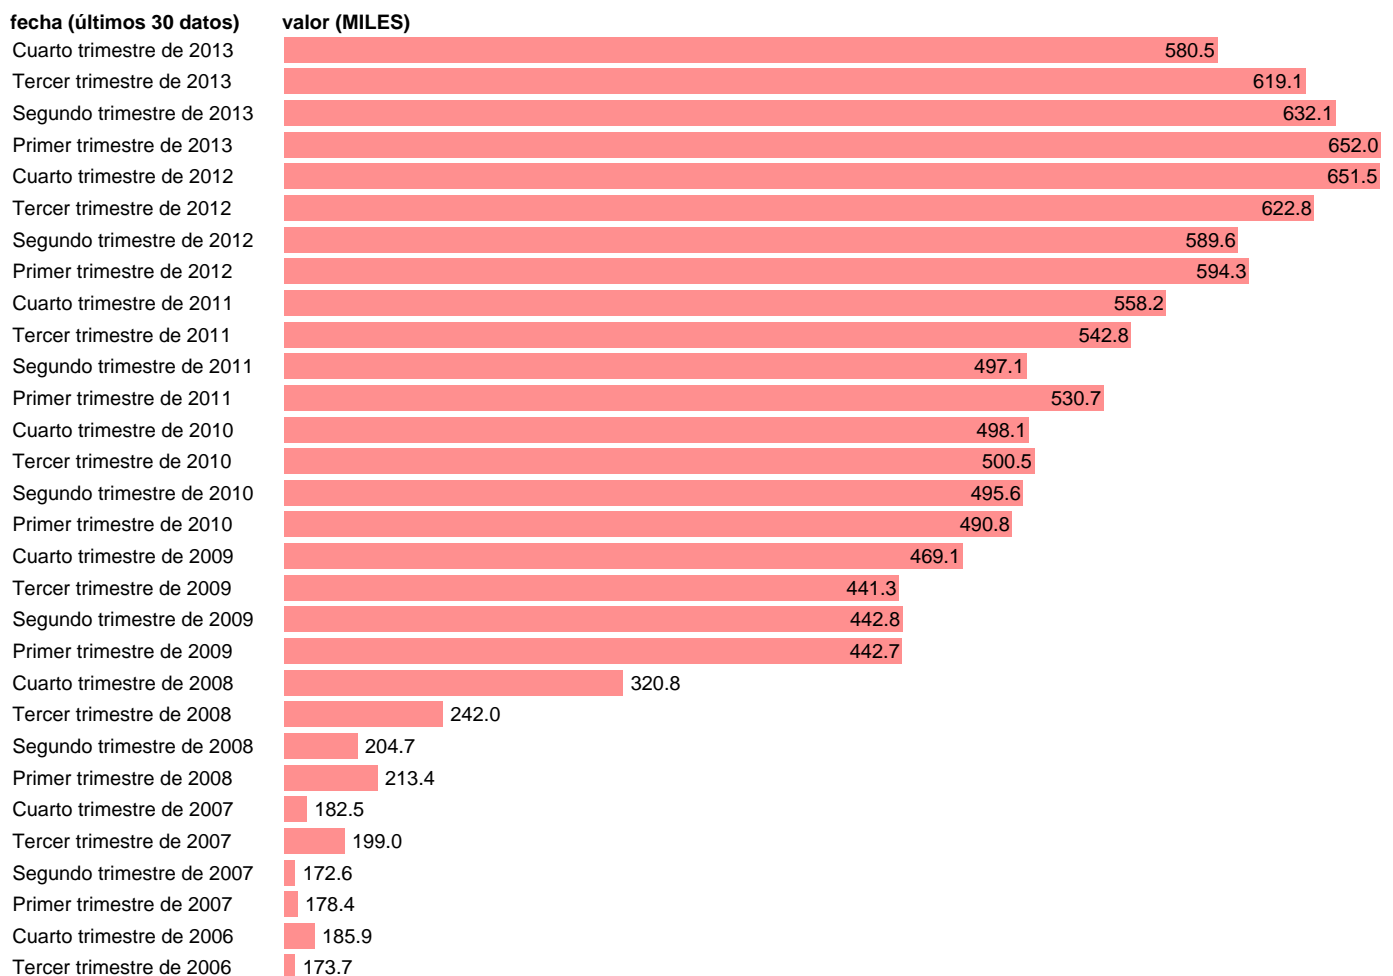

PARADOS EN BARCELONA

Estadística: [PARADOS EN BARCELONA](#)

Enlace permanente (Permalink): <https://tematicas.org/M1/148008b/>

Notas: **SERIE HOMOGENEIZADA POR EL INE. NUEVA PROYECCIÓN POBLACIÓN CENSO 2001 CAMBIOS METODOLÓGICOS EN LOS PRIMEROS TRIMESTRES DE 2002 Y 2005 NUEVA DEFINICIÓN DE PARADO DESDE T.I.01 ACTUALIZA: ÁREA MERCADO LABORAL**

Fuente: **INE**.
Frecuencia: **Trimestral**.
Unidades: **MILES**.

Datos disponibles desde **Tercer trimestre de 1976** hasta **Cuarto trimestre de 2013**.
Valor más alto alcanzado en Primer trimestre de 2013: **652**.
Valor más bajo alcanzado en Segundo trimestre de 1977: **65.6**.

[Pulse aquí](#) para acceder a los datos completos actualizados y a la representación gráfica estadística.